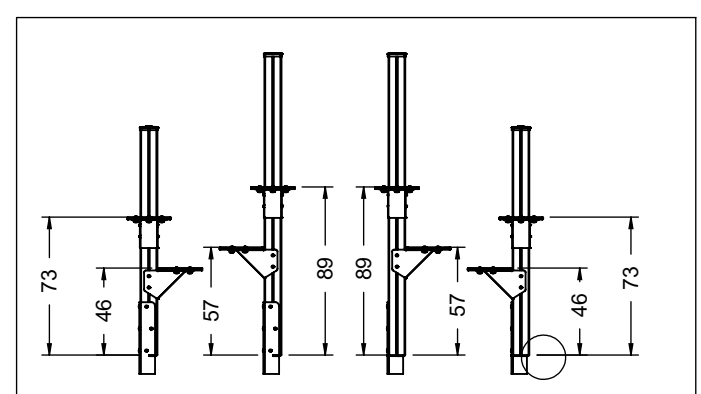

142175  
x4

i96  
x8

141151  
x8

		PLYWOOD		HPL	
56x	8x50 sxi	8x	WD216	8x	WD215
4x	WD1				
1x	V001				

WD1

8x50 sxi

8x50 sxi

PLYWOOD WD216 HPL WD215

V001

Part No:  
000000-  
00000

[cm]

vinci play