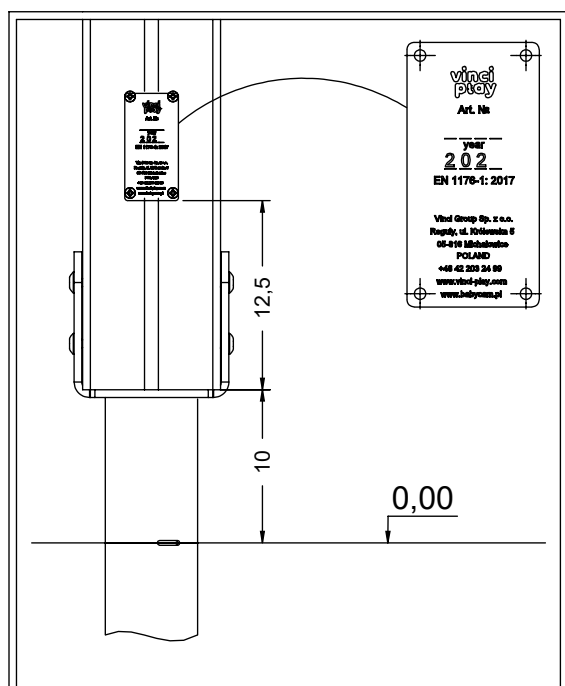

142175  
x4

i96  
x8

141151  
x8

		PLYWOOD		HPL	
56x	8x50 sxi	8x	WD216	8x	WD215
4x	WD1				
1x	V001				

WD1

8x50 sxi

8x50 sxi

PLYWOOD WD216 HPL WD215

V001

Part No:  
000000-  
00000

[cm]

vinci play