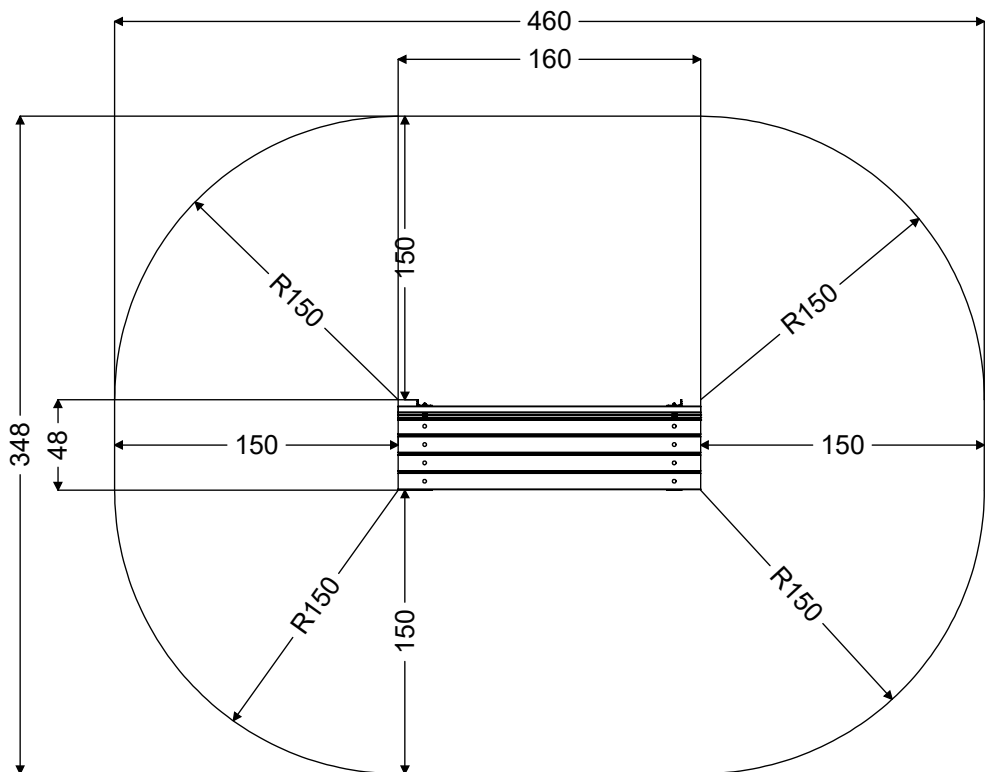

E125

[cm]

vinci
play

0900-2

0902-2

V002

Part No:
000000-
00000

000000-00000

[cm]

vinci
play

0900-2

0902-2

[cm]

play
Vinci