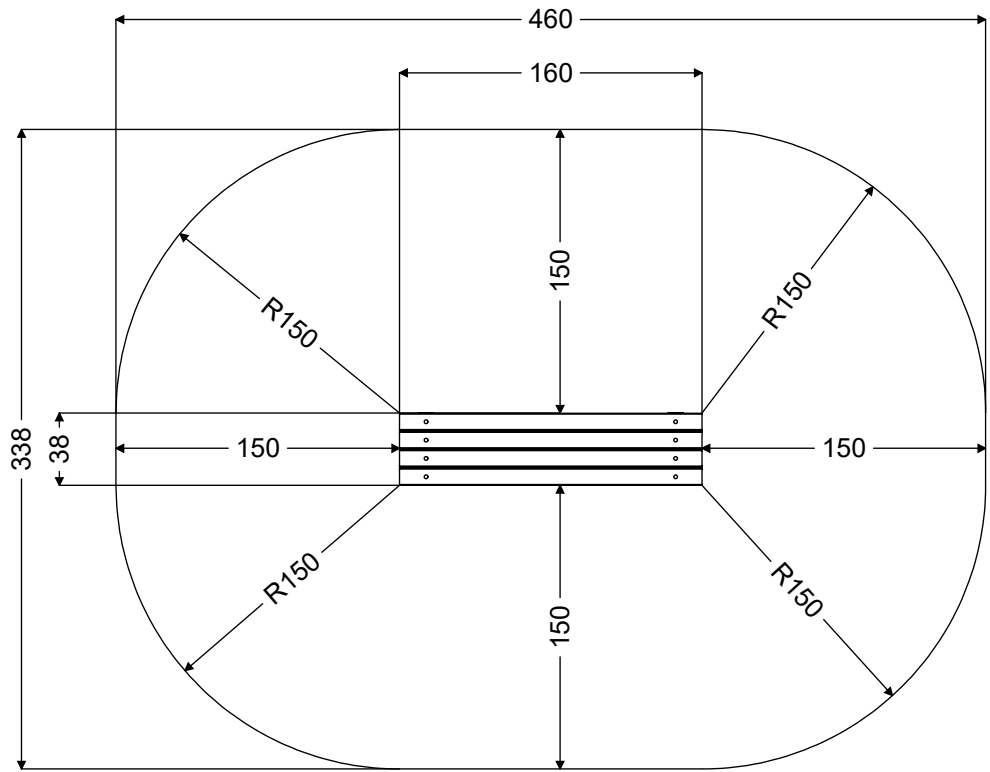

0900-2

0902-2

[cm]

play
Vinci