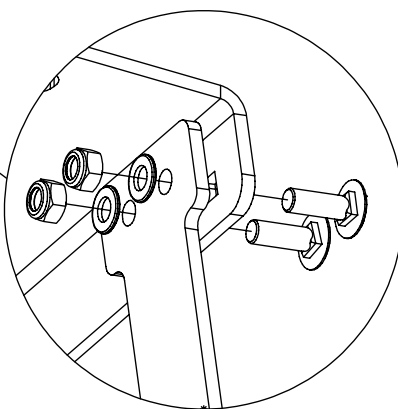

vinci  
play

K17

K3

	<b>K3</b>
<b>M10x120</b> x4	
<b>NOT INCLUDED</b>	

<b>M10</b> <b>DIN 9021</b>
<b>NOT INCLUDED</b> 

[cm]

1,5h

vinci  
play

061256  
x1

061257  
x1

061258  
x2

061144  
x1

993119  
x1

b233  
x1

b239  
x1

ST/INOX		HDPE	
1x	SP3 <sub>(K17)</sub>	1x	SP10
1x	SP1 <sub>(K3   K17)</sub>	1x	SP11
2x	SP2	1x	SP12
1x	V001	1x	SP24
		1x	SP96

K17

SP1 x1

SP3 x1

K3

SP1 x1

[cm]

vinci  
play

SP2 x1