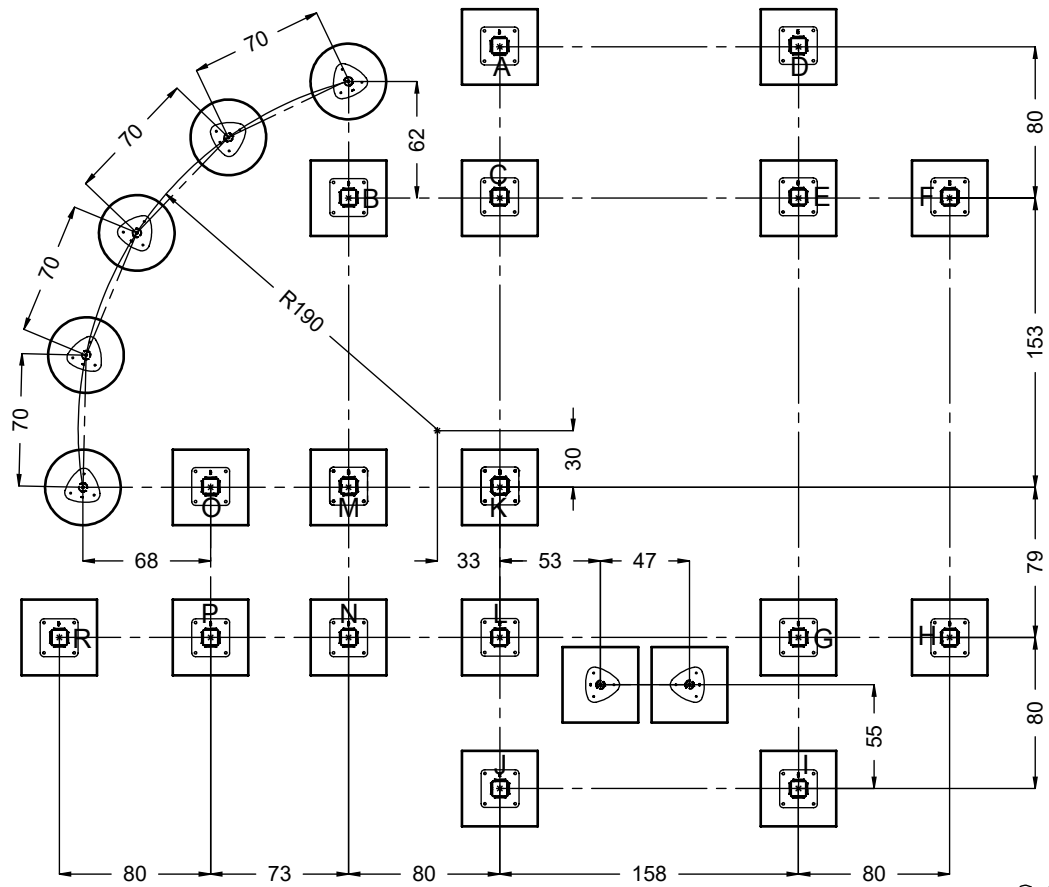

vinci
play

89x M10x120 (K2)
89x M10x120 (K3)

Ø10

NOT INCLUDED

E37

[cm]

x2
 12h

 48h
 x24 >0.06m³
 x24 >0.02m³

vinci play

ST/INOX		PLYWOOD / HDPE		HPL	
6x	E1	1x	PS31	1x	PH31
	E37 (K2, K3)	2x	PS1	2x	PH1
1x	E187	3x	PS2	3x	PH2
1x	E31	5	PS5	5	PH5
1x	E32	7x	PS50	7x	PH50
1x	E50	1x	PH64	1x	PH64
2x	E14			2x	E130
5x	E42				
1x	V001				

5x **E42**

041102
5x

041117
1x

022100
10x

K1 (043123)
K2 (042136)
K3 (042137)
7x

PLYWOOD HPL
7x **PS50** **PH50**

[cm]

vinci
play