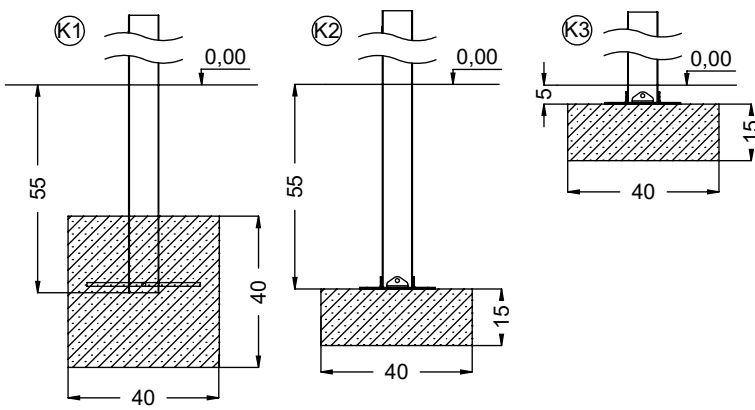

vinci
play

89x M10x120 (K2)
89x M10x120 (K3)

Ø10

NOT INCLUDED

E37

[cm]

x2
 12h

 48h
 x24 >0.06m³
 x24 >0.02m³

vinci play

ST/INOX		PLYWOOD / HDPE		HPL	
6x	E1	1x	PS31	1x	PH31
	E37 (K2, K3)	2x	PS1	2x	PH1
1x	E187	3x	PS2	3x	PH2
1x	E31	5	PS5	5	PH5
1x	E32	7x	PS50	7x	PH50
1x	E50	1x	PH64	1x	PH64
2x	E14			2x	E130
5x	E42				
1x	V001				