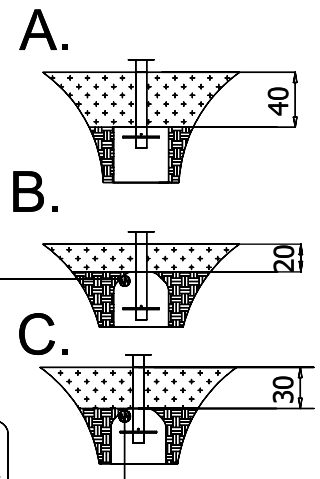

vinci
play

89x M10x120 (K2)
89x M10x120 (K3)

Ø10

NOT INCLUDED

E37

[cm]

x2
 12h

 48h
 x24 >0.06m³
 x24 >0.02m³

vinci play

ST/INOX		PLYWOOD / HDPE		HPL	
6x	E1	1x	PS31	1x	PH31
	E37 (K2, K3)	2x	PS1	2x	PH1
1x	E187	3x	PS2	3x	PH2
1x	E31	5	PS5	5	PH5
1x	E32	7x	PS50	7x	PH50
1x	E50	1x	PH64	1x	PH64
2x	E14			2x	E130
5x	E42				
1x	V001				

5x **E42**

041102
5x

041117
1x

022100
10x

K1 (043123)
K2 (042136)
K3 (042137)
7x

PLYWOOD HPL
7x **PS50** **PH50**

[cm]

vinci
play