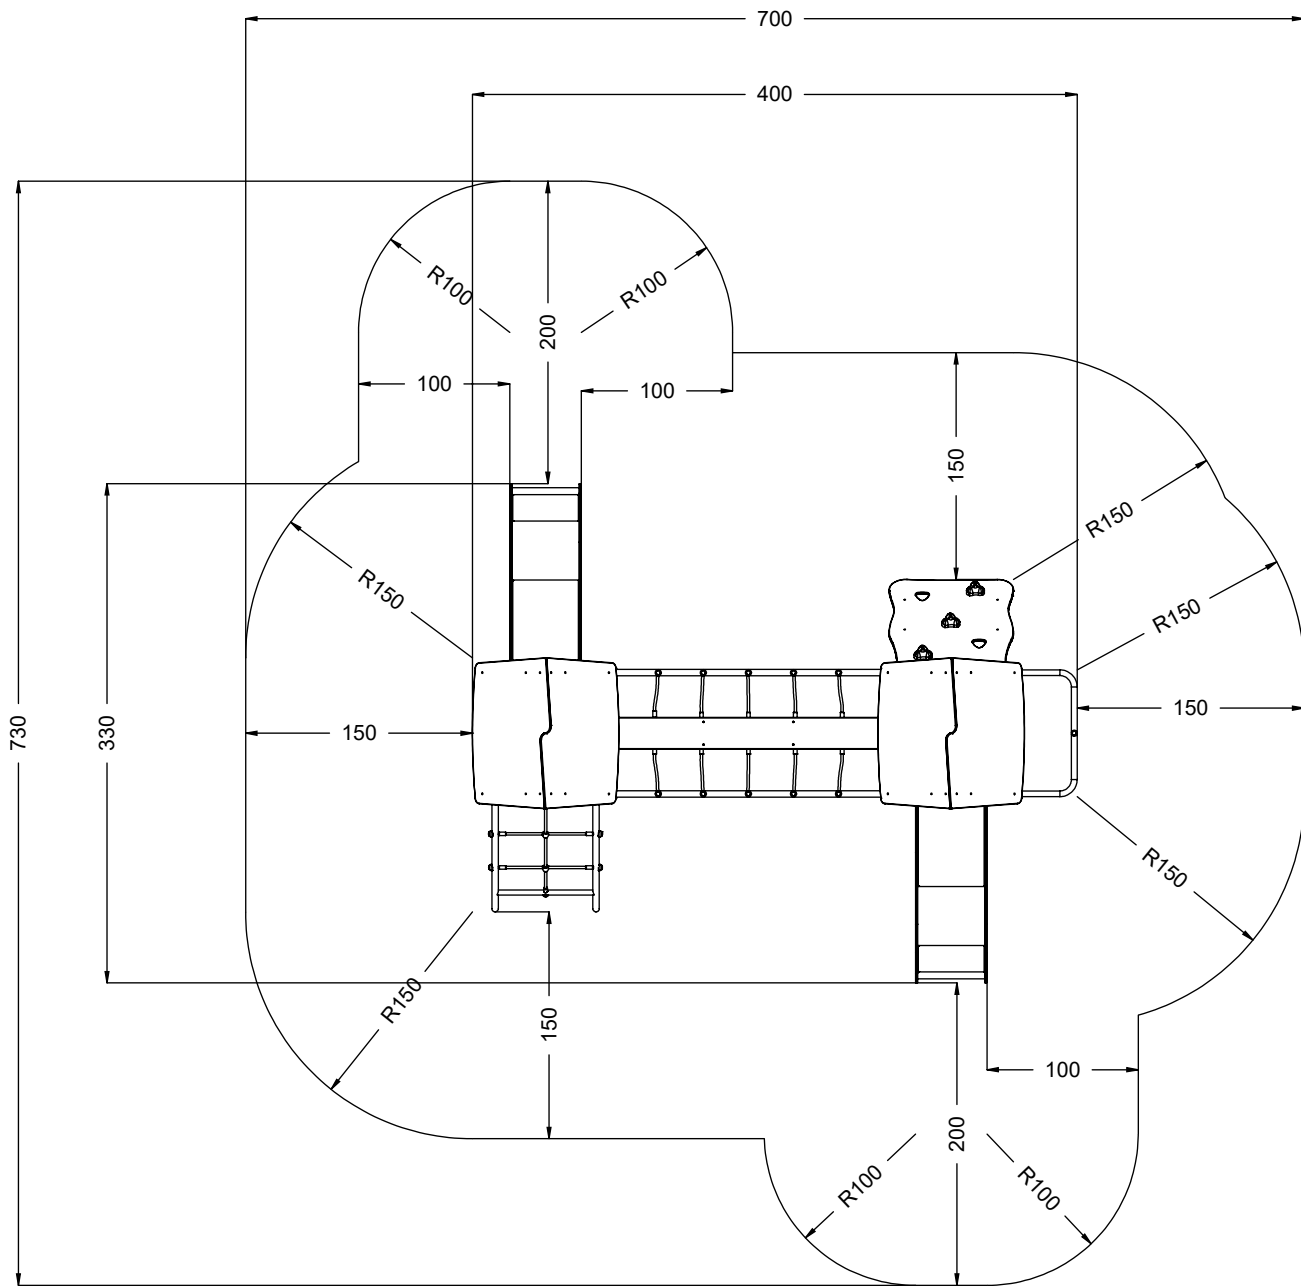

[cm]

vinci
play