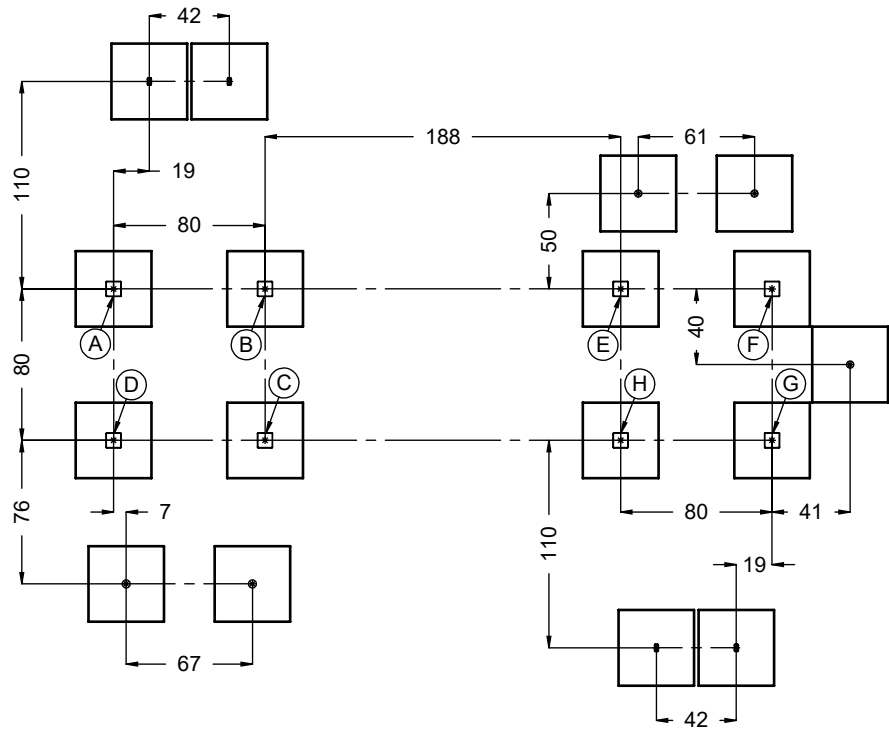

vinci  
play

32x M10x120 (K2)	10x M8x120 (K2)
36x M10x120 (K3)	6x M8x120 (K3)
<b>NOT INCLUDED</b>	<b>NOT INCLUDED</b>

E37

[cm]

	6,5h			48h		
--	------	--	--	-----	--	--

vinci play

213A x1 213B x1 213C x1 213D x1 213E x1 213F x1 213G x1 213H x1 025100 x10 021136 x1 022134 x1 022135 x2 994103 x2

021102 x2 022150 x1 022102 x6 021152 x4 021133 x4 021134 x4 021110 x6 021129 x2 021112 x1 022100 x8

K1, K2

P78  
x4

K3

b219-2  
x4

K1, K2

022105  
x1

K3

[cm]

1x E39

092124 (K1, K2)  
092125 (K3)  
1x

1x E38

1x E88

[cm]

vinci  
play

V001