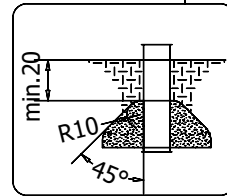

vinci  
play

32x M10x120 (K2)	10x M8x120 (K2)
36x M10x120 (K3)	6x M8x120 (K3)
<b>NOT INCLUDED</b>	<b>NOT INCLUDED</b>

E37

[cm]

	6,5h			48h		
--	------	--	--	-----	--	--

vinci play

213A x1 213B x1 213C x1 213D x1 213E x1 213F x1 213G x1 213H x1 025100 x10 021136 x1 022134 x1 022135 x2 994103 x2