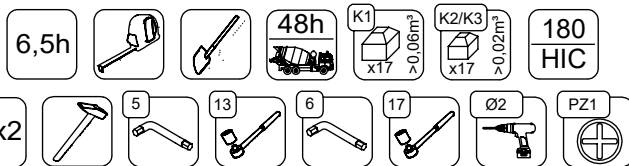

0213

v015
28.01.2022
A. D.
[cm]

vinci
play