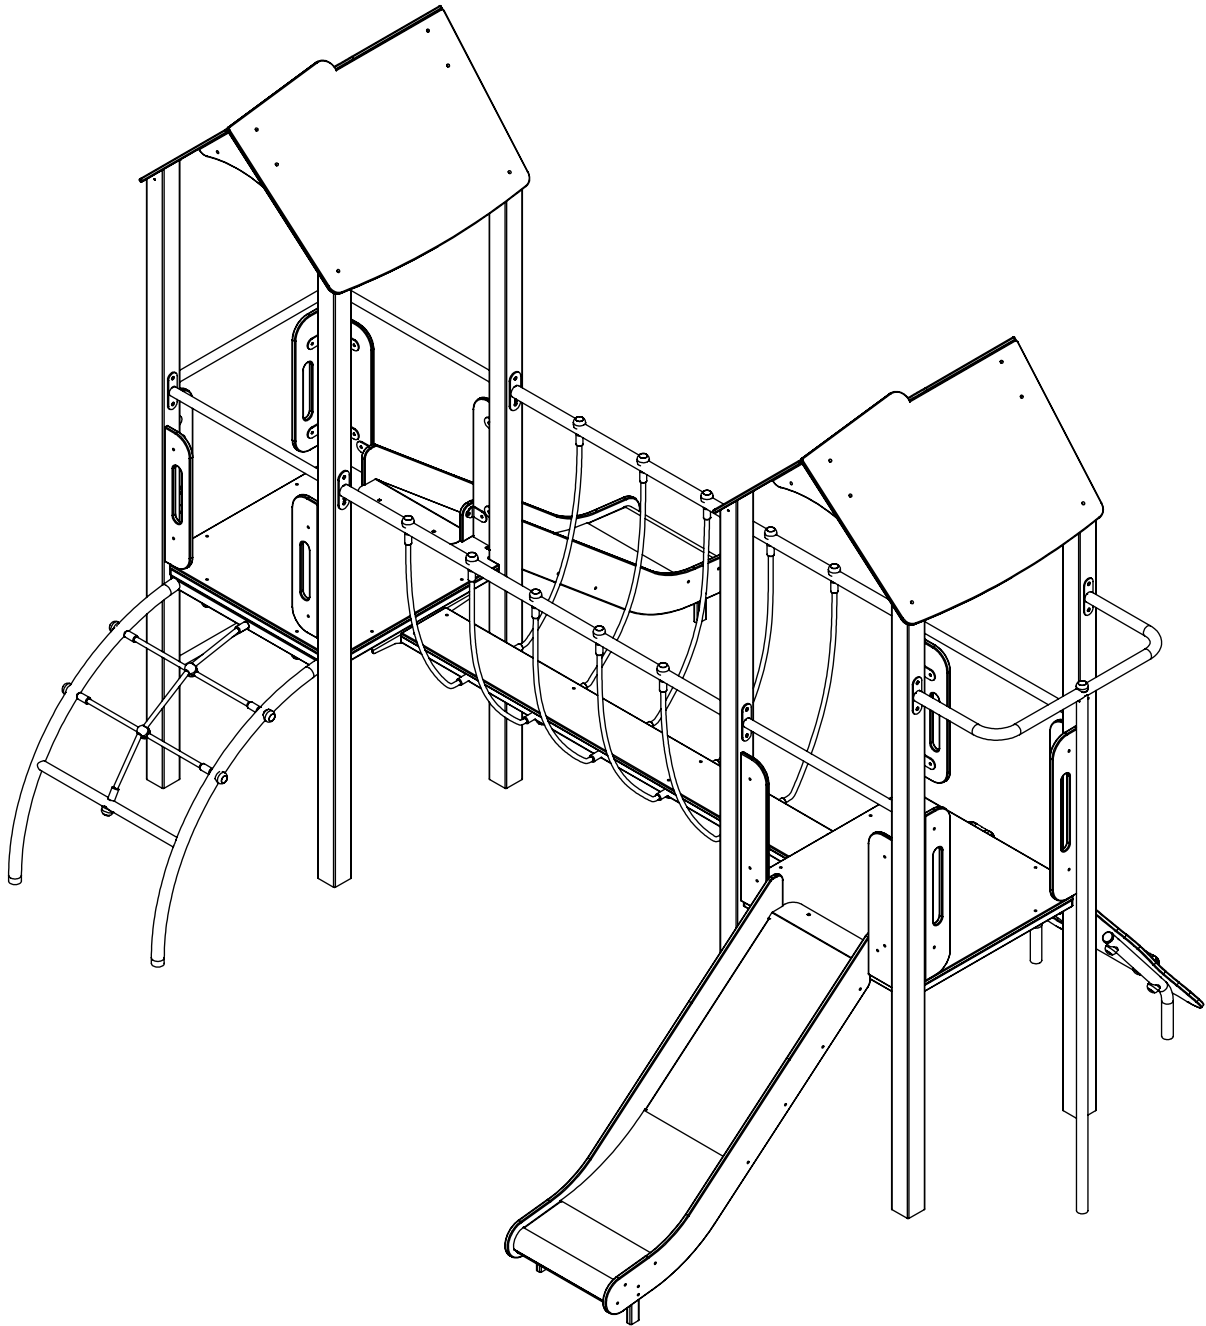

0213

v015
28.01.2022
A. D.
[cm]

vinci
play