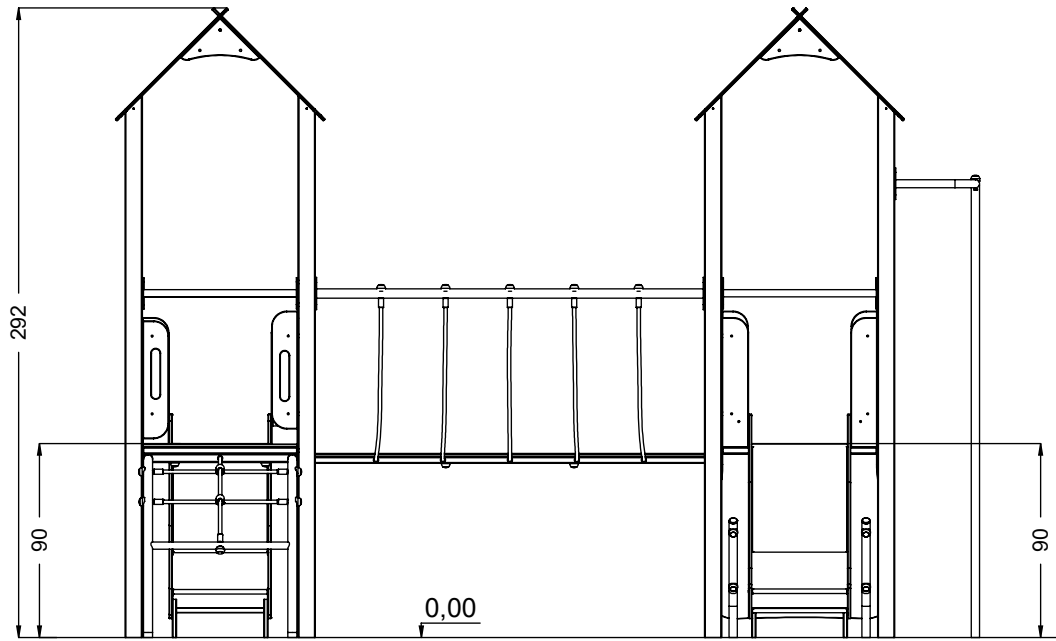

[cm]

vinci
play