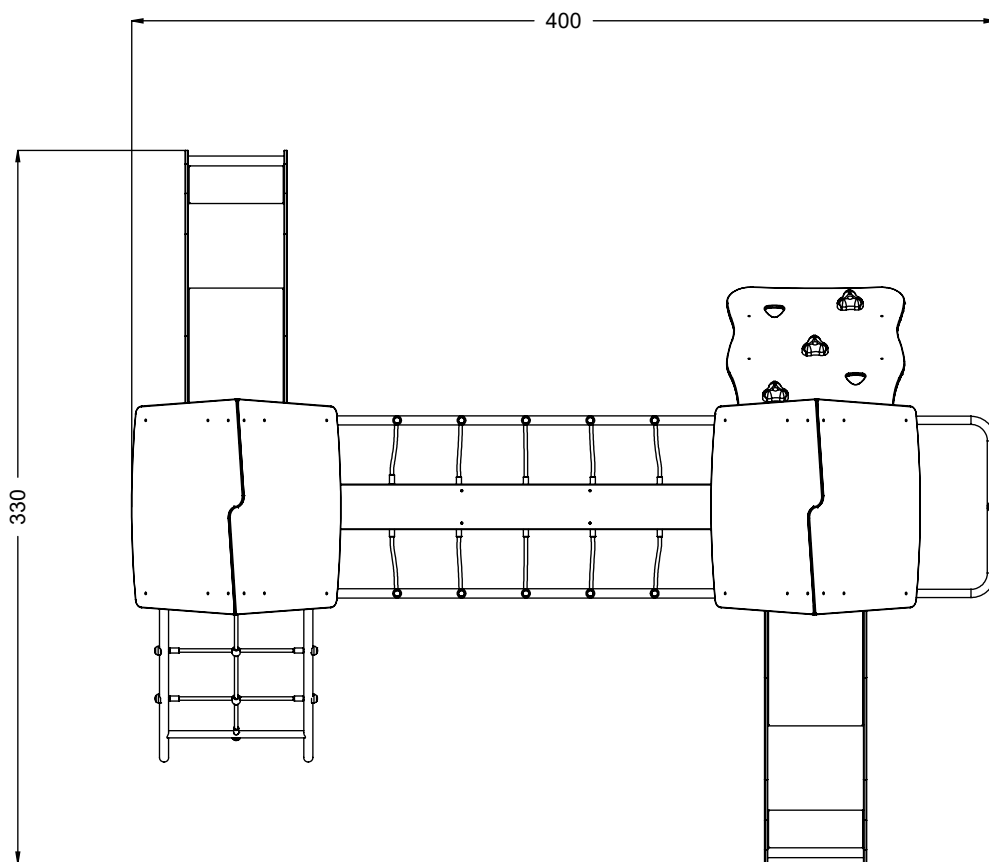

[cm]

vinci
play