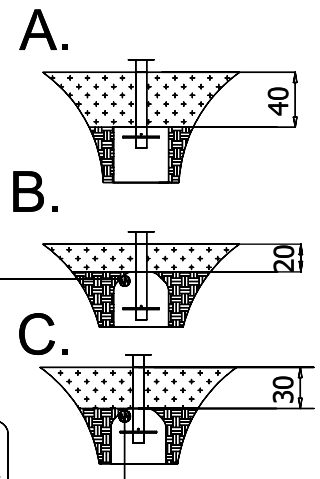

vinci  
play

32x M10x120 (K2)	10x M8x120 (K2)
36x M10x120 (K3)	6x M8x120 (K3)
<b>NOT INCLUDED</b>	<b>NOT INCLUDED</b>

E37

[cm]

	6,5h			48h		
--	------	--	--	-----	--	--

vinci play

213A x1 213B x1 213C x1 213D x1 213E x1 213F x1 213G x1 213H x1 025100 x10 021136 x1 022134 x1 022135 x2 994103 x2

[cm]

1x E39

092124 (K1, K2)  
092125 (K3)  
1x

1x E38

1x E88

[cm]

vinci  
play

V001