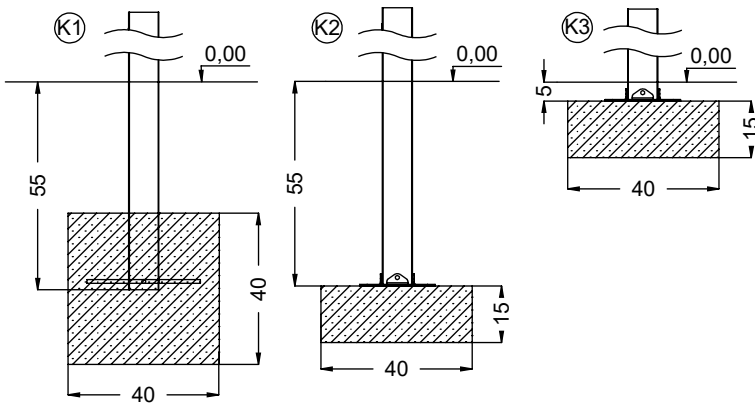

vinci  
play

32x M10x120 (K2)	10x M8x120 (K2)
36x M10x120 (K3)	6x M8x120 (K3)
<b>NOT INCLUDED</b>	<b>NOT INCLUDED</b>

E37

[cm]

	6,5h			48h		
--	------	--	--	-----	--	--

vinci play

213A x1 213B x1 213C x1 213D x1 213E x1 213F x1 213G x1 213H x1 025100 x10 021136 x1 022134 x1 022135 x2 994103 x2