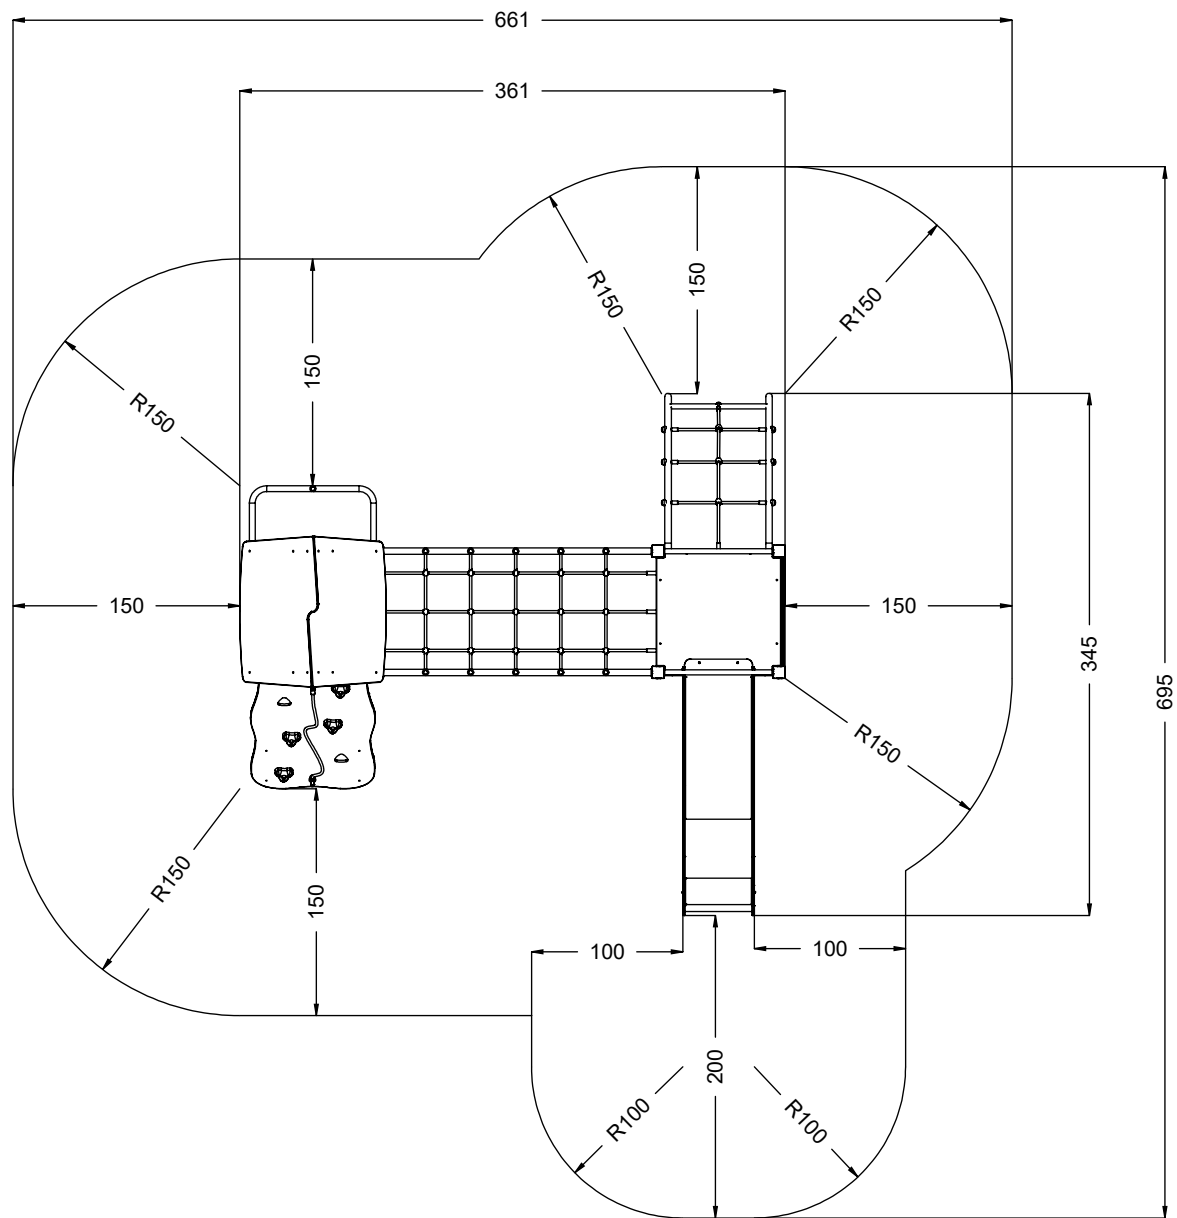

[cm]

vinci
play