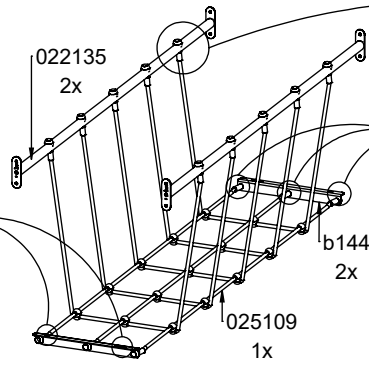

PLYWOOD PS31 HPL PH31
1x

1x E51

1x E28

HDPE HPL
1x CE4 CL4

HDPE HPL
1x CE1 CL1

021152
2x

021129
2x

[cm]

vinci
play