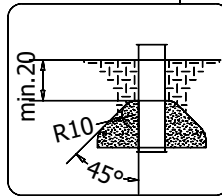

vinci
play

32x M10x120 (K2)	8x M8x120 (K2)
34x M10x120 (K3)	6x M8x120 (K3)
	
	
NOT INCLUDED 	NOT INCLUDED 

E37

[cm]

	7h			48h 	K1  x15 >0.06m³	K2/K3  x15 >0.02m³
---	----	---	---	---	--	--

vinci play

ST/INOX		PLYWOOD / HDPE		HPL	
1x	E34 (K1, K3)	1x	E8 (S1)	1x	E9 (S1)
1x	E35 (K2)	1x	E152 (S6)	1x	E153 (S6)
2x	E88 (K2, K3)	1 x	PS31	1 x	PH31
1x	E38 (K2, K3)	1x	CE2	1x	CL2
	E37 (K2, K3)	3 x	CE1	3 x	CL1
1x	E28	1x	CE4	1x	CL4
6x	E1	1x	E4	1x	E5
1x	E42	1 x	PS1	1 x	PH1
2x	E3	1 x	PS2	1 x	PH2
1x	E39	1x	CE31	1x	CL31
1x	E78	1x	PS21	1x	PH21
1x	E51	1x	CE111	1x	CL111
1x	E239	1x	PS91	1x	PH21
1x	V001			1x	P061(S6)

[cm]

6x **E1**

PLYWOOD HPL
1x **PS2** 1x **PH2**

PLYWOOD HPL
1x **PS1** 1x **PH1**

1x **E39**

1x **E38**

1x **P061** S6

[cm]