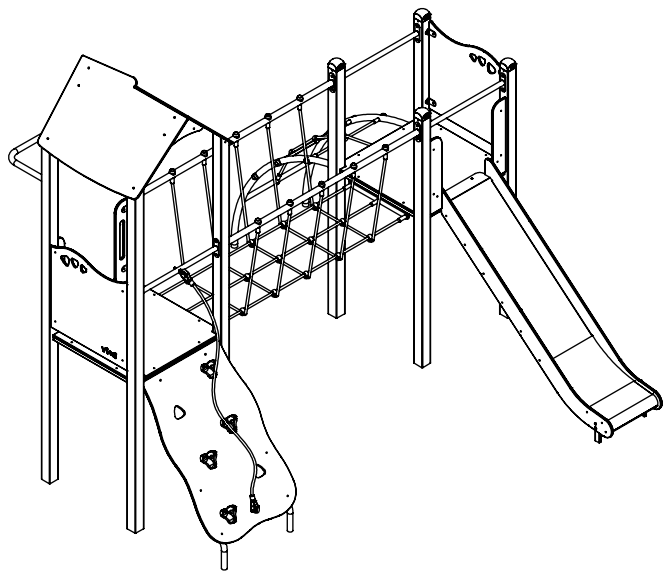

[cm]

vinci
play