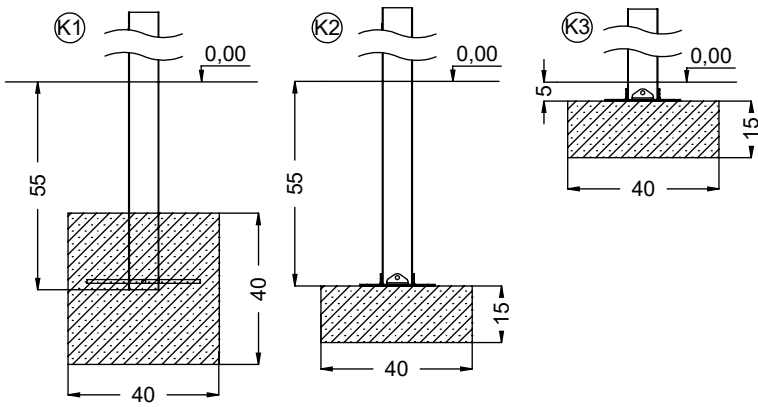

vinci
play

32x M10x120 (K2)	8x M8x120 (K2)
34x M10x120 (K3)	6x M8x120 (K3)
	
	
NOT INCLUDED 	NOT INCLUDED 

E37

[cm]

	7h			48h 	K1  x15 >0.06m³	K2/K3  x15 >0.02m³
---	----	---	---	---	--	--

vinci play

ST/INOX		PLYWOOD / HDPE		HPL	
1x	E34 (K1, K3)	1x	E8 (S1)	1x	E9 (S1)
1x	E35 (K2)	1x	E152 (S6)	1x	E153 (S6)
2x	E88 (K2, K3)	1 x	PS31	1 x	PH31
1x	E38 (K2, K3)	1x	CE2	1x	CL2
	E37 (K2, K3)	3 x	CE1	3 x	CL1
1x	E28	1x	CE4	1x	CL4
6x	E1	1x	E4	1x	E5
1x	E42	1 x	PS1	1 x	PH1
2x	E3	1 x	PS2	1 x	PH2
1x	E39	1x	CE31	1x	CL31
1x	E78	1x	PS21	1x	PH21
1x	E51	1x	CE111	1x	CL111
1x	E239	1x	PS91	1x	PH21
1x	V001			1x	P061(S6)

[cm]

6x **E1**

PLYWOOD HPL
1x **PS2** 1x **PH2**

PLYWOOD HPL
1x **PS1** 1x **PH1**

1x **E39**

1x **E38**

1x **P061** S6

[cm]