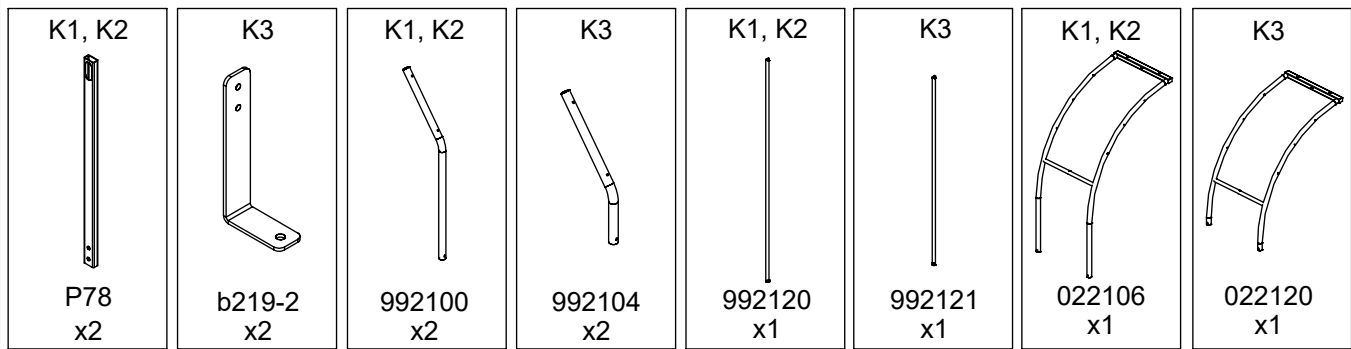

vinci
play

32x M10x120 (K2)	8x M8x120 (K2)
34x M10x120 (K3)	6x M8x120 (K3)
	
	
NOT INCLUDED 	NOT INCLUDED 

E37

[cm]

	7h			48h 	K1  x15 >0.06m³	K2/K3  x15 >0.02m³
---	----	---	---	---	--	--

vinci play

ST/INOX		PLYWOOD / HDPE		HPL	
1x	E34 (K1, K3)	1x	E8 (S1)	1x	E9 (S1)
1x	E35 (K2)	1x	E152 (S6)	1x	E153 (S6)
2x	E88 (K2, K3)	1 x	PS31	1 x	PH31
1x	E38 (K2, K3)	1x	CE2	1x	CL2
	E37 (K2, K3)	3 x	CE1	3 x	CL1
1x	E28	1x	CE4	1x	CL4
6x	E1	1x	E4	1x	E5
1x	E42	1 x	PS1	1 x	PH1
2x	E3	1 x	PS2	1 x	PH2
1x	E39	1x	CE31	1x	CL31
1x	E78	1x	PS21	1x	PH21
1x	E51	1x	CE111	1x	CL111
1x	E239	1x	PS91	1x	PH21
1x	V001			1x	P061(S6)

[cm]

6x **E1**

PLYWOOD HPL
1x **PS2** 1x **PH2**

PLYWOOD HPL
1x **PS1** 1x **PH1**

1x **E39**

1x **E38**

1x **P061** S6

[cm]