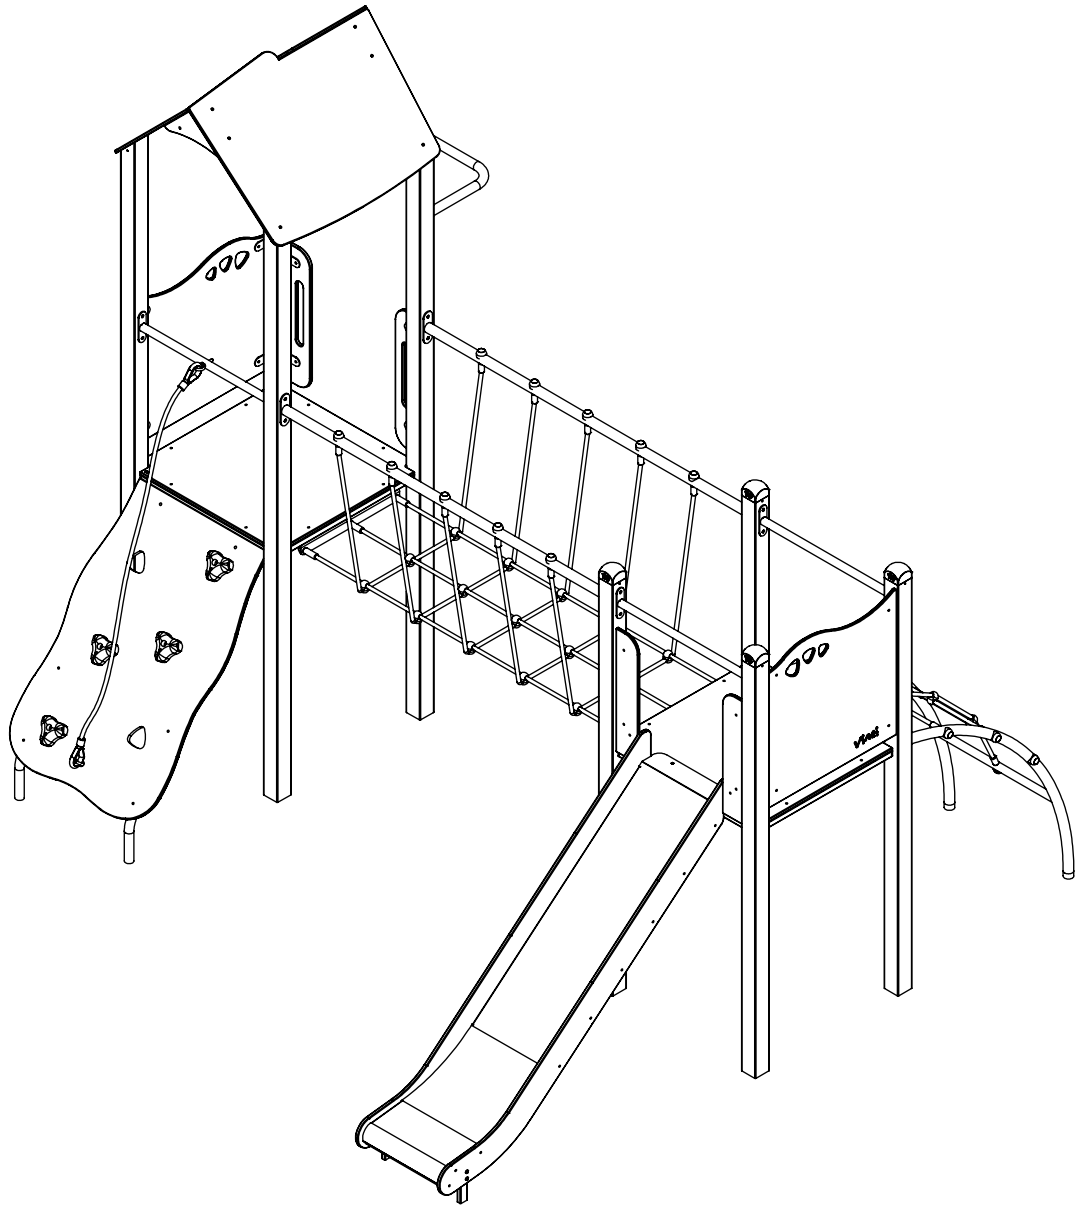

0203-1

v014
14.01.2022
D.P.
[cm]

vinci
play