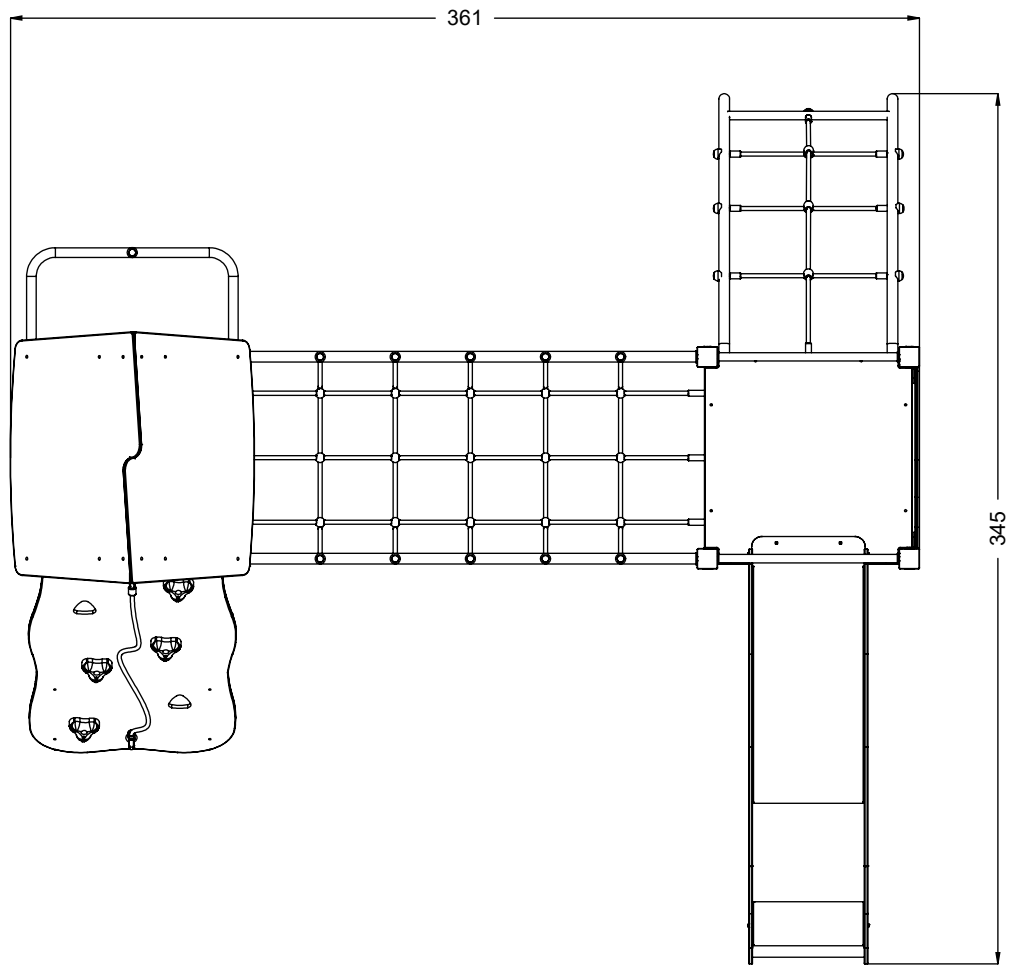

[cm]

vinci
play