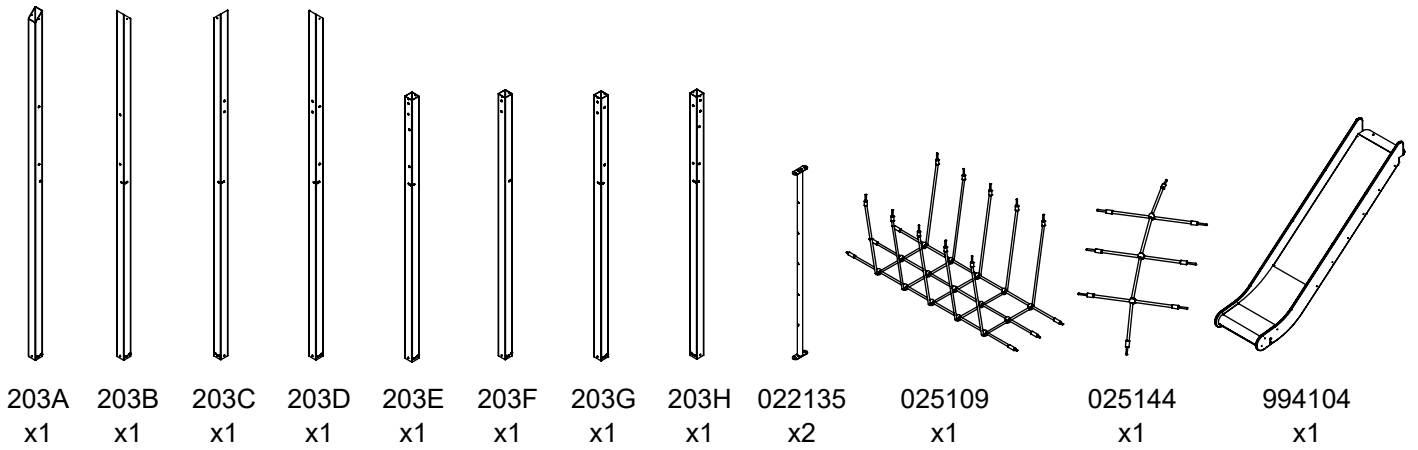

vinci
play

32x M10x120 (K2)	8x M8x120 (K2)
34x M10x120 (K3)	6x M8x120 (K3)
	
	
NOT INCLUDED 	NOT INCLUDED 

E37

[cm]

	7h			48h 	K1  x15 >0.06m³	K2/K3  x15 >0.02m³
---	----	---	---	---	--	--

vinci play

ST/INOX		PLYWOOD / HDPE		HPL	
1x	E34 (K1, K3)	1x	E8 (S1)	1x	E9 (S1)
1x	E35 (K2)	1x	E152 (S6)	1x	E153 (S6)
2x	E88 (K2, K3)	1 x	PS31	1 x	PH31
1x	E38 (K2, K3)	1x	CE2	1x	CL2
	E37 (K2, K3)	3 x	CE1	3 x	CL1
1x	E28	1x	CE4	1x	CL4
6x	E1	1x	E4	1x	E5
1x	E42	1 x	PS1	1 x	PH1
2x	E3	1 x	PS2	1 x	PH2
1x	E39	1x	CE31	1x	CL31
1x	E78	1x	PS21	1x	PH21
1x	E51	1x	CE111	1x	CL111
1x	E239	1x	PS91	1x	PH21
1x	V001			1x	P061(S6)

[cm]

6x **E1**

PLYWOOD HPL
1x **PS2** 1x **PH2**

PLYWOOD HPL
1x **PS1** 1x **PH1**

1x **E39**

1x **E38**

1x **P061** S6

[cm]