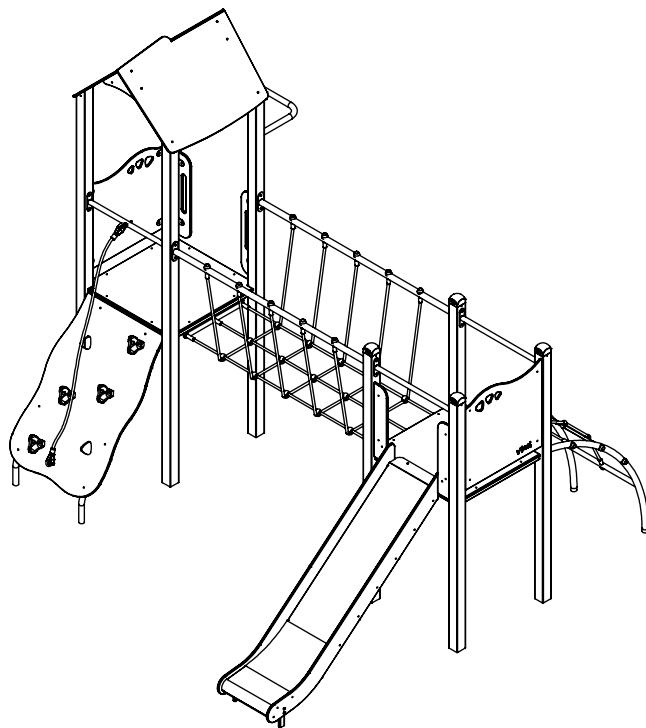

[cm]

vinci
play