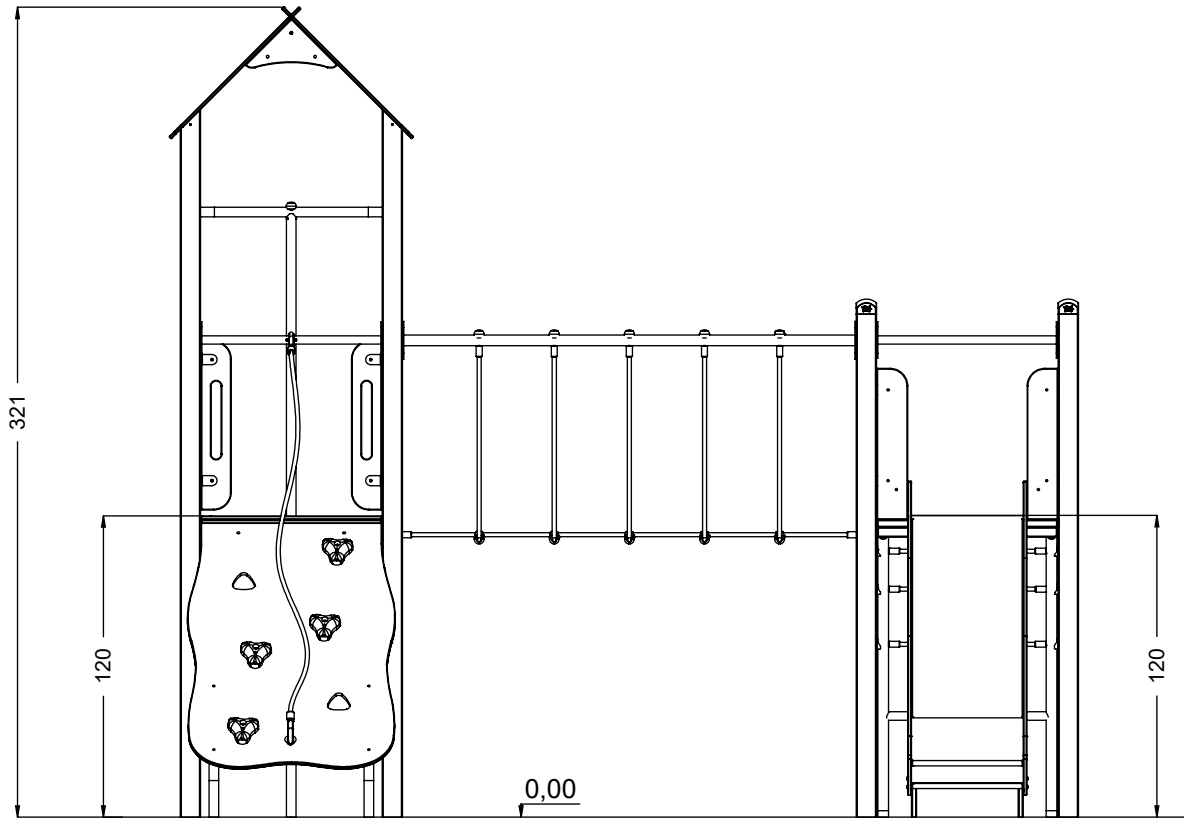

[cm]

vinci
play