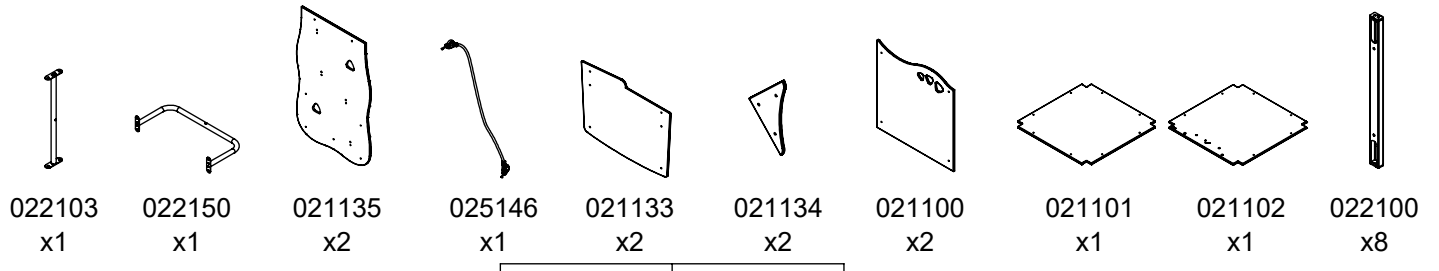

vinci
play

32x M10x120 (K2)	8x M8x120 (K2)
34x M10x120 (K3)	6x M8x120 (K3)
	
	
NOT INCLUDED 	NOT INCLUDED 

E37

[cm]

	7h			48h 	K1  x15 >0.06m³	K2/K3  x15 >0.02m³
---	----	---	---	---	--	--

vinci play

ST/INOX		PLYWOOD / HDPE		HPL	
1x	E34 (K1, K3)	1x	E8 (S1)	1x	E9 (S1)
1x	E35 (K2)	1x	E152 (S6)	1x	E153 (S6)
2x	E88 (K2, K3)	1 x	PS31	1 x	PH31
1x	E38 (K2, K3)	1x	CE2	1x	CL2
	E37 (K2, K3)	3 x	CE1	3 x	CL1
1x	E28	1x	CE4	1x	CL4
6x	E1	1x	E4	1x	E5
1x	E42	1 x	PS1	1 x	PH1
2x	E3	1 x	PS2	1 x	PH2
1x	E39	1x	CE31	1x	CL31
1x	E78	1x	PS21	1x	PH21
1x	E51	1x	CE111	1x	CL111
1x	E239	1x	PS91	1x	PH21
1x	V001			1x	P061(S6)

[cm]

6x **E1**

PLYWOOD HPL
1x **PS2** 1x **PH2**

PLYWOOD HPL
1x **PS1** 1x **PH1**

1x **E39**

1x **E38**

1x **P061** S6

[cm]