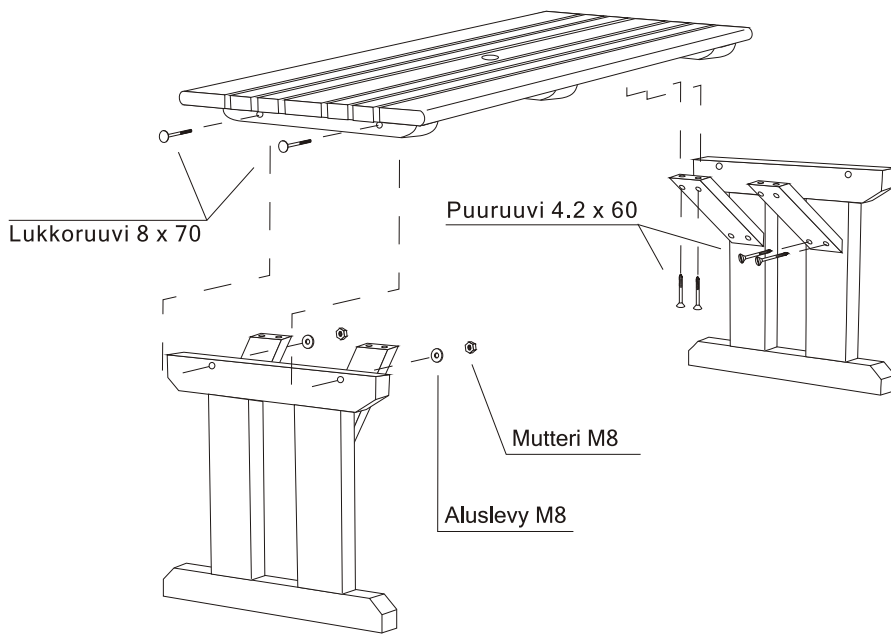

Jämerä II pöytä

PULTTIPUSSIN SISÄLTÖ		
OSA	KOKO	KPL
	8 x 70	4
	M 8	4
	M 8	4
	4.2 x 60	16

- Ruuvien uudelleen kiristys kahden viikon käytön jälkeen.
- Puuosien käsittely tarpeen vaatiessa painekyllästetylle puulle tarkoitetulla puuöljyllä.
- Tuotteesta saattaa erittyä pihkaa.

TARVIKELUETTELO		
OSA		KPL
	Pöydän kansi	1
	Pöydän jalkapukki	2
	Tukipuu	4