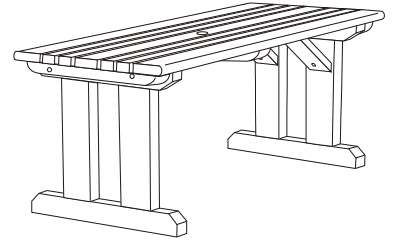

Jämerä II pöytä

PULTTIPUSSIN SISÄLTÖ		
OSA	KOKO	KPL
	8 x 70	4
	M 8	4
	M 8	4
	4.2 x 60	16

- Ruuvien uudelleen kiristys kahden viikon käytön jälkeen.
- Puuosien käsittely tarpeen vaatiessa painekyllästetylle puulle tarkoitetulla puuöljyllä.
- Tuotteesta saattaa erittyä pihkaa.