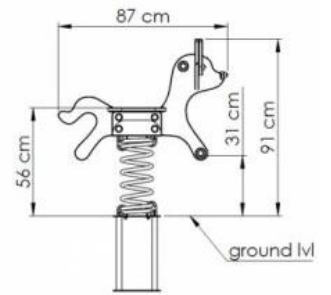

Jousikeinu Kettu

- ❖ Jousikeinu Kettu on kauniisti muotoiltu jousikeinu, joka miellyttää sekä lapsien että aikuisien silmää ja tarjoaa hauskaa ja turvallista keinumista lapsille.
- ❖ Jousikeinu Kettu on suunniteltu kestämaan ulko-olosuhteissa ja tarjoamaan lapsille iloa ja liikunnallisia hetkiä. Sen kaareva muoto ja kettuaiheinen design tekevät siitä houkuttelevan leikkivälineen.
- ❖ Keinuminen edistää lasten motorisia taitoja ja tasapainoa.
- ❖ Jousikeinu on helppo asentaa ja se sopii mainiosti leikkipuistoihin, päiväkoteihin, kouluihin ja muihin ulkoleikkipaikkoihin.
- ❖ Jousikeinu Kettu on loistava valinta lapsille, jotka rakastavat keinumista ja seikkailua!

Tuotetiedot

Ikäryhmä	3-12 vuotta
Materiaali	HDPE-levy
Putoamiskorkeus	0,60 m
Turva-alueen leveys	2,24 m
Turva-alueen pituus	2,87 m
Vaadittava turva-alusta	Vähintään hyvin hoidettu pintamaa
Pituus:	0.87 m
Leveys:	0.24 m
Korkeus:	0.91 m