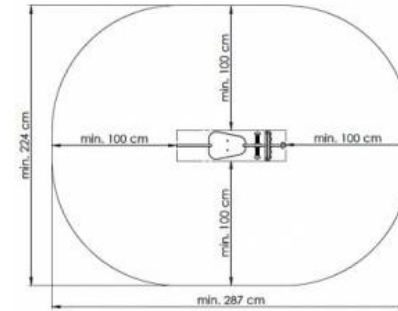

Jousikeinu Kettu

- ❖ Jousikeinu Kettu on kauniisti muotoiltu jousikeinu, joka miellyttää sekä lapsien että aikuisien silmää ja tarjoaa hauskaa ja turvallista keinumista lapsille.
- ❖ Jousikeinu Kettu on suunniteltu kestämaan ulko-olosuhteissa ja tarjoamaan lapsille iloa ja liikunnallisia hetkiä. Sen kaareva muoto ja kettuaiheinen design tekevät siitä houkuttelevan leikkivälineen.
- ❖ Keinuminen edistää lasten motorisia taitoja ja tasapainoa.
- ❖ Jousikeinu on helppo asentaa ja se sopii mainiosti leikkipuistoihin, päiväkoteihin, kouluihin ja muihin ulkoleikkipaikkoihin.
- ❖ Jousikeinu Kettu on loistava valinta lapsille, jotka rakastavat keinumista ja seikkailua!

Tuotetiedot

Ikäryhmä	3-12 vuotta
Materiaali	HDPE-levy
Putoamiskorkeus	0,60 m
Turva-alueen leveys	2,24 m
Turva-alueen pituus	2,87 m
Vaadittava turva-alusta	Vähintään hyvin hoidettu pintamaa
Pituus:	0.87 m
Leveys:	0.24 m
Korkeus:	0.91 m