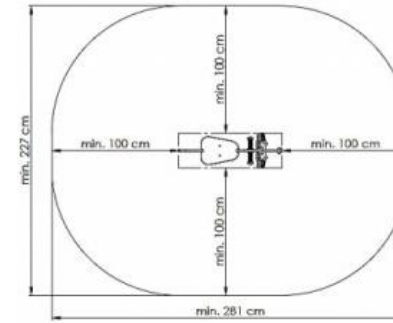

Jousikeinu Poro

- ❖ Jousikeinu Poro on kauniisti muotoiltu jousikeinu, joka miellyttää sekä lapsien että aikuisien silmää ja tarjoaa hauskaa ja turvallista keinumista lapsille.
- ❖ Jousikeinu Poro on suunniteltu kestämaan ulko-olosuhteissa ja tarjoamaan lapsille iloa ja liikunnallisia hetkiä. Sen kaareva muoto ja poroihainen design tekevät siitä houkuttelevan leikkivälineen.
- ❖ Keinuminen edistää lasten motorisia taitoja ja tasapainoa.
- ❖ Jousikeinu on helppo asentaa ja se sopii mainiosti leikkipuistoihin, päiväkoteihin, kouluihin ja muihin ulkoleikkipaikkoihin.
- ❖ Jousikeinu Poro on loistava valinta lapsille, jotka rakastavat keinumista ja seikkailua!

Tuotetiedot

Ikäryhmä	3-12 vuotta
Materiaali	HDPE-levy
Putoamiskorkeus	0,60 m
Turva-alueen leveys	2,27 m
Turva-alueen pituus	2,81 m
Vaadittava turva-alusta	Vähintään hyvin hoidettu pintamaa
Pituus:	0.81 m
Leveys:	0.27 m
Korkeus:	0.98 m