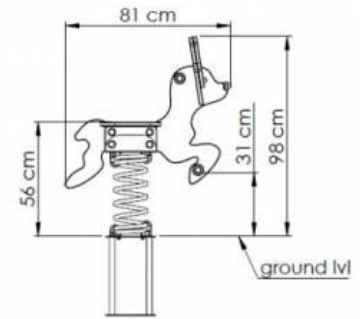

Jousikeinu Poro

- ❖ Jousikeinu Poro on kauniisti muotoiltu jousikeinu, joka miellyttää sekä lapsien että aikuisien silmää ja tarjoaa hauskaa ja turvallista keinumista lapsille.
- ❖ Jousikeinu Poro on suunniteltu kestämaan ulko-olosuhteissa ja tarjoamaan lapsille iloa ja liikunnallisia hetkiä. Sen kaareva muoto ja poroihainen design tekevät siitä houkuttelevan leikkivälineen.
- ❖ Keinuminen edistää lasten motorisia taitoja ja tasapainoa.
- ❖ Jousikeinu on helppo asentaa ja se sopii mainiosti leikkipuistoihin, päiväkoteihin, kouluihin ja muihin ulkoleikkipaikkoihin.
- ❖ Jousikeinu Poro on loistava valinta lapsille, jotka rakastavat keinumista ja seikkailua!

Tuotetiedot

Ikäryhmä	3-12 vuotta
Materiaali	HDPE-levy
Putoamiskorkeus	0,60 m
Turva-alueen leveys	2,27 m
Turva-alueen pituus	2,81 m
Vaadittava turva-alusta	Vähintään hyvin hoidettu pintamaa
Pituus:	0.81 m
Leveys:	0.27 m
Korkeus:	0.98 m