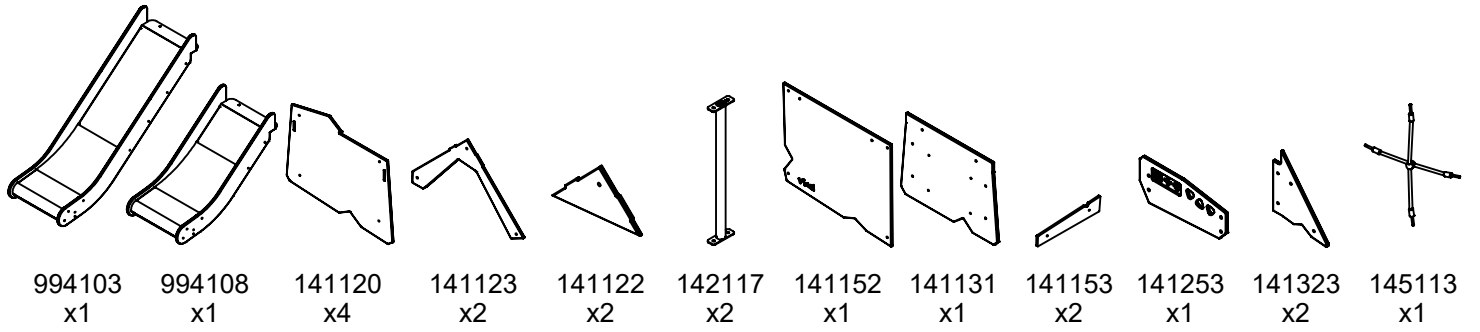

WD1436

v017
19.02.2022
A. D.
[cm]

vinci
play

[cm]

vinci
play

[cm]

vinci
play

		PLYWOOD / HDPE		HPL	
136x	8x50 sxi	2x	WD28(s1)	2x	WD29(s1)
2x	6x50 sxs	2x	WD113(s6)	2x	WD114(s6)
2x	E34(K1,K3)	2x	WD33	2x	WD34
2x	E35(K2)	2x	WD63	2x	WD64
1x	E88(K2,K3)	2x	WD72	2x	WD73
2x	WD2	2x	WD74	2x	WD75
1x	WD14-4	1x	WD94	1x	WD95
2x	Z18	1x	WD132	1x	WD132
1x	V001	1x	WD134	1x	WD135
		2x	WD182	2x	WD181