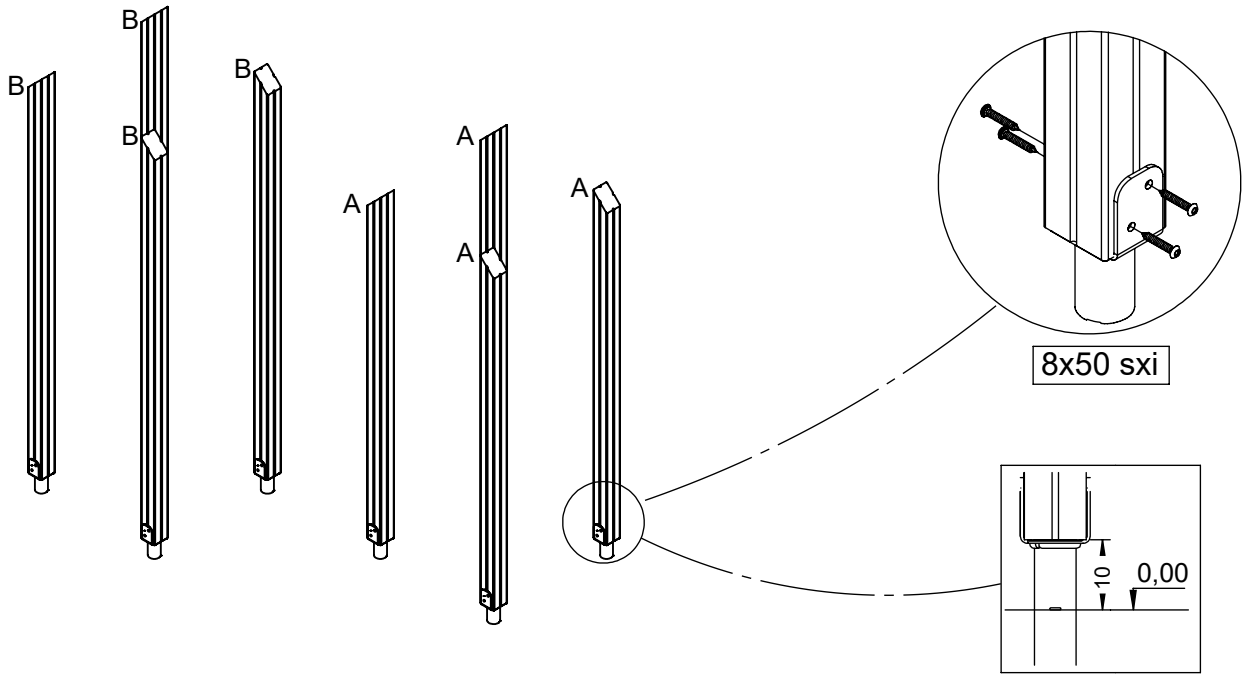

WD1436

v017
19.02.2022
A. D.
[cm]

vinci
play

[cm]

vinci
play

[cm]

vinci
play

		PLYWOOD / HDPE		HPL	
136x	8x50 sxi	2x	WD28(s1)	2x	WD29(s1)
2x	6x50 sxs	2x	WD113(s6)	2x	WD114(s6)
2x	E34(K1,K3)	2x	WD33	2x	WD34
2x	E35(K2)	2x	WD63	2x	WD64
1x	E88(K2,K3)	2x	WD72	2x	WD73
2x	WD2	2x	WD74	2x	WD75
1x	WD14-4	1x	WD94	1x	WD95
2x	Z18	1x	WD132	1x	WD132
1x	V001	1x	WD134	1x	WD135
		2x	WD182	2x	WD181

[cm]

vinci
play

PLYWOOD HPL
WD33 ○ WD34

8x50 sxi

PLYWOOD HPL
WD25 ○ WD26

8x50 sxi

[cm]

vinci
play

PLYWOOD HPL
WD28 (S1) **WD29**
 PLYWOOD HPL
WD113 (S6) **WD114**

[cm]

vinci
play

[cm]

vinci
play

V001

Part No:
000000-
00000

000000-00000