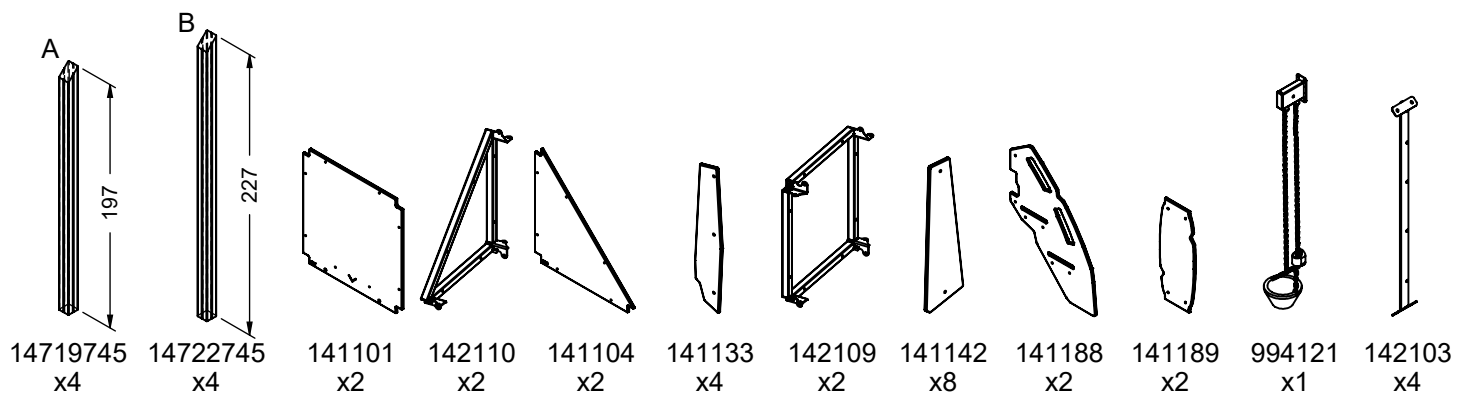

WD1436

v017
19.02.2022
A. D.
[cm]

vinci
play

[cm]

vinci
play

[cm]

vinci
play

		PLYWOOD / HDPE		HPL	
136x	8x50 sxi	2x	WD28(s1)	2x	WD29(s1)
2x	6x50 sxs	2x	WD113(s6)	2x	WD114(s6)
2x	E34(K1,K3)	2x	WD33	2x	WD34
2x	E35(K2)	2x	WD63	2x	WD64
1x	E88(K2,K3)	2x	WD72	2x	WD73
2x	WD2	2x	WD74	2x	WD75
1x	WD14-4	1x	WD94	1x	WD95
2x	Z18	1x	WD132	1x	WD132
1x	V001	1x	WD134	1x	WD135
		2x	WD182	2x	WD181