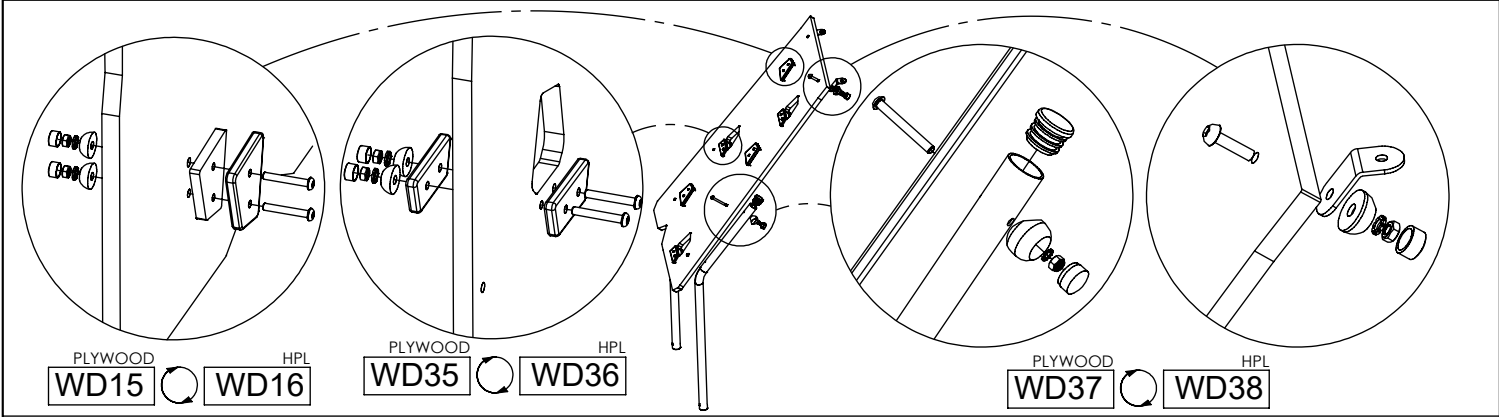

[cm]

vinci play

[cm]

vinci
play

8x50 sxi

HDPE WD93 HPL WD99

141376 141375

141165