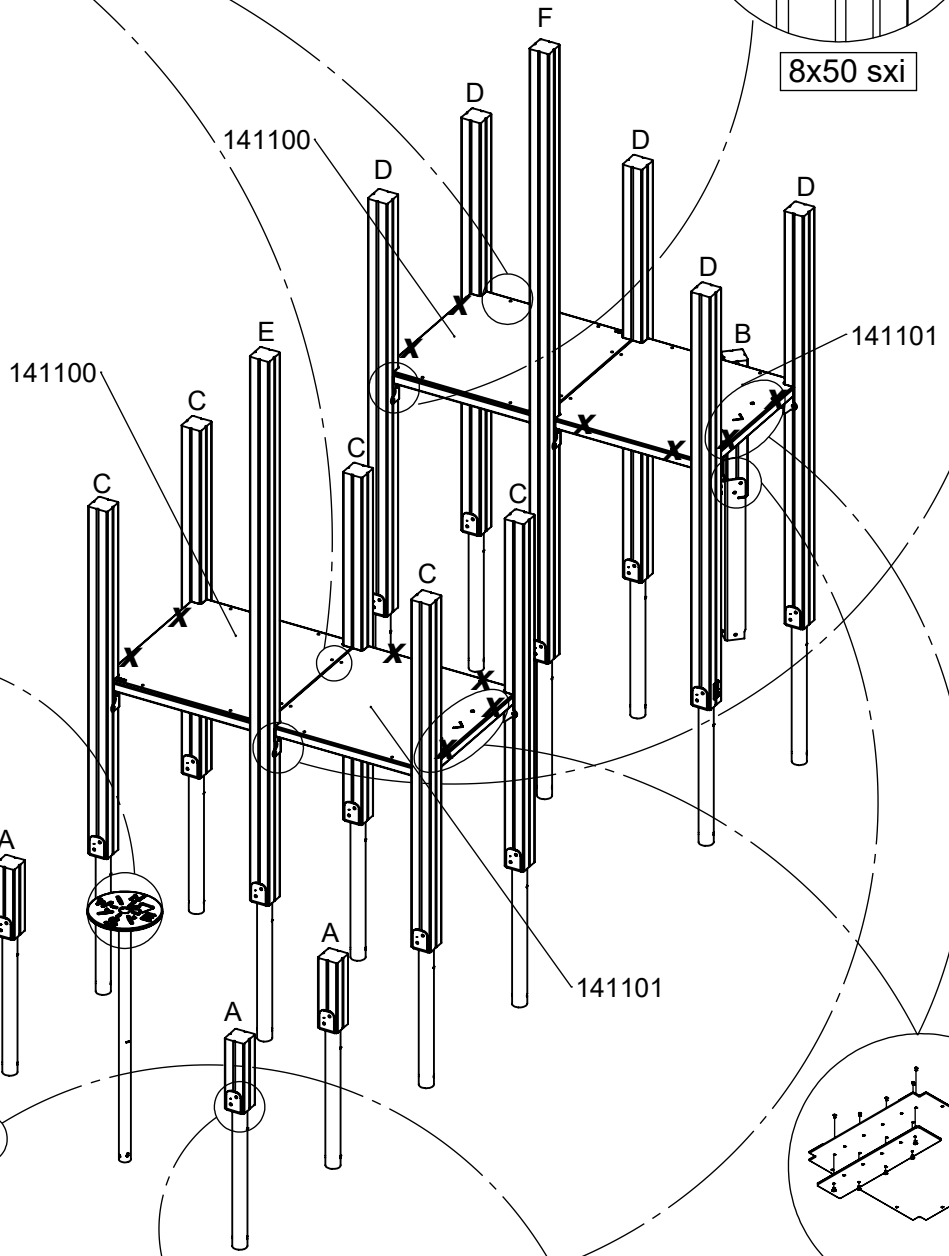

PLYWOOD HPL
WD72 ○ **WD73**
PLYWOOD HPL
WD74 ○ **WD75**

8x50 sxi

HDPE HPL
WD116 ○ **WD117**

2x **P061** S6

8x50 sxi

8x50 sxi

[cm]

vinci
play