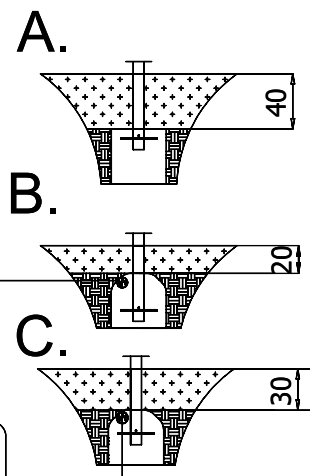

vinci
play

8x M8x120 (K2)
4x M8x120 (K3)

NOT INCLUDED

76x M10x120 (K2)
80x M10x120 (K3)

NOT INCLUDED

[cm]

x2
 12h

 x27 0,06 m³
 48h
 x27 >0,02m³
 K2/K3

vinci
play

[cm]

vinci play

ST/INOX		PLYWOOD / HDPE		HPL	
236x	8x50 sxi	10x	CE60	10x	CL60
18x	WD1	2x	CE53	2x	CL53
1x	V001	2x	WD85	2x	WD86
2x	E34 (K1, K3)	3x	WD63	3x	WD64
2x	E35 (K2)	2x	CE9	2x	CL9
2x	WD27	3x	WD15	3x	WD16
2x	E150	3x	WD35	3x	WD36
3x	WD14-4	1x	WD37	1x	WD38
1x	WD66	2x	WD28 (S1)	2x	WD29 (S1)
2x	E88 (K2, K3)	4x	WD93	4x	WD99
4x	E170	2x	WD74	2x	WD75
		2x	WD72	2x	WD73
		1x	WD116	1x	WD117
		2x	WD113 (S6)	2x	WD114 (S6)
				2x	P061 S6