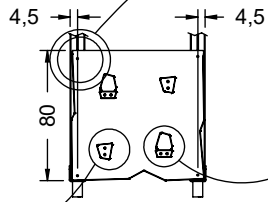

PLYWOOD
WD35

HPL
WD36