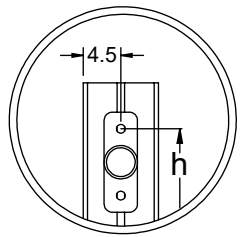

HPL
E130

WD14-4

WD52

8x50 sxi

8x50 sxi

[cm]

vinci
play

PLYWOOD
WD15

[cm]

vinci
play

PLYWOOD
WD33

HPL
WD34

8x50 sxi

8x50 sxi

8x50 sxi

E38

h

60

74

[cm]

vinci
play

V001

Part No:
000000-
00000

000000-00000