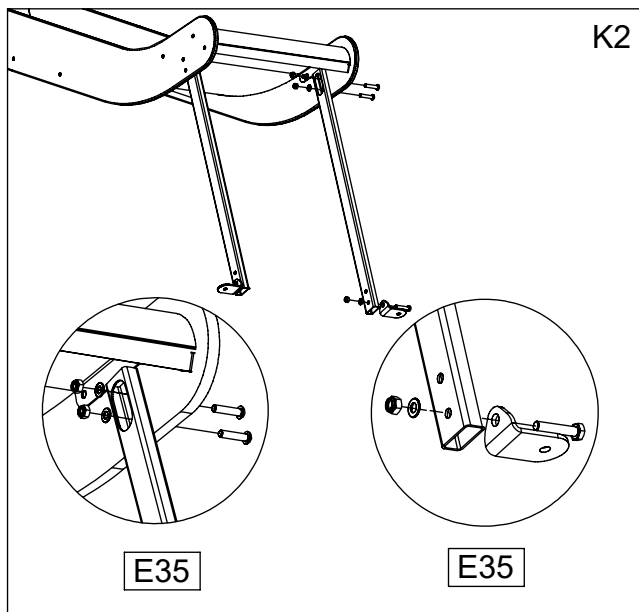

[cm]

vinci play