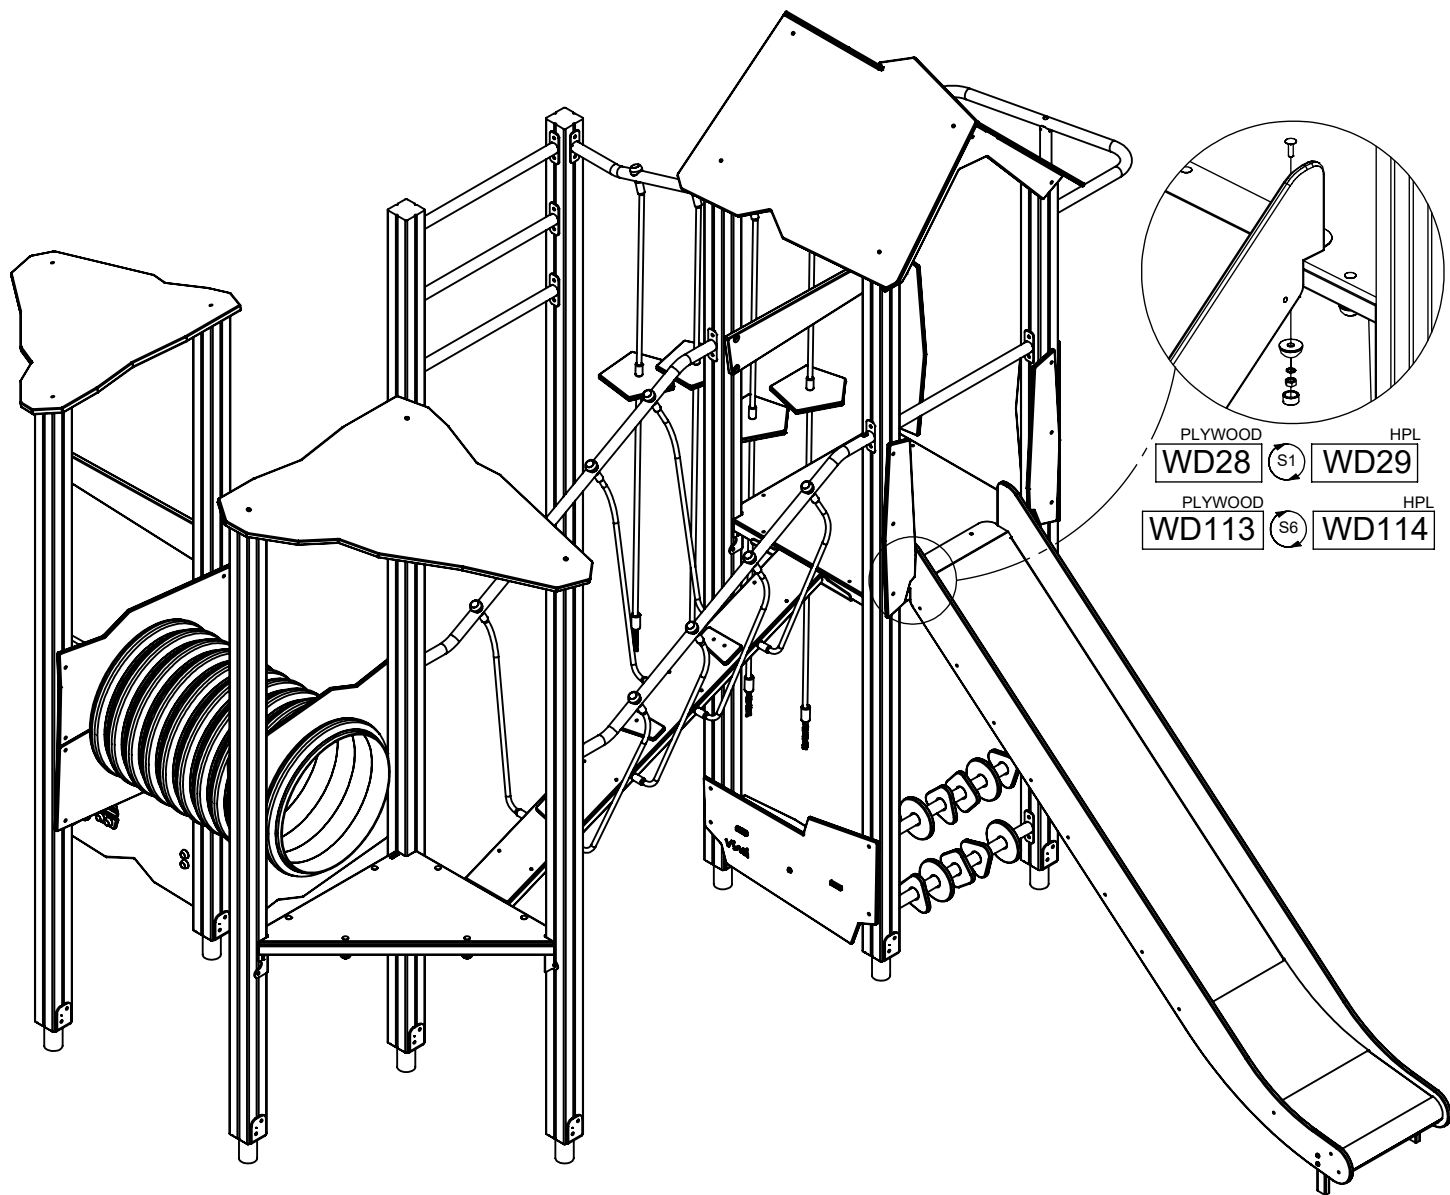

[cm]

vinci play