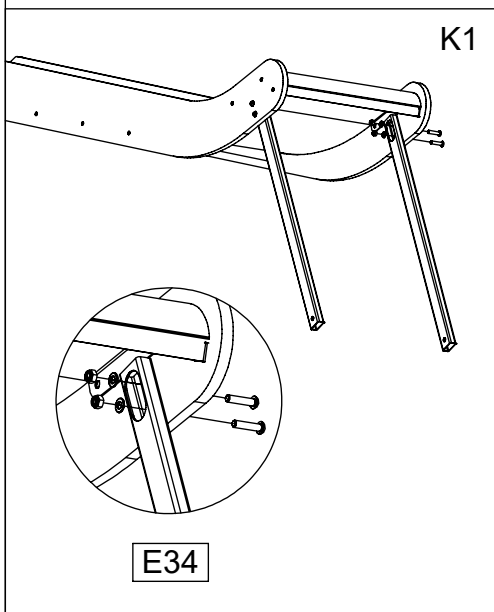

[cm]

vinci play