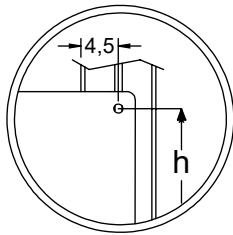

PLYWOOD
WD15

HPL
WD16

PLYWOOD
WD35

HPL
WD36

8x50 sxi

8x50 sxi

WD1

141133

141134

[cm]

vinci
play