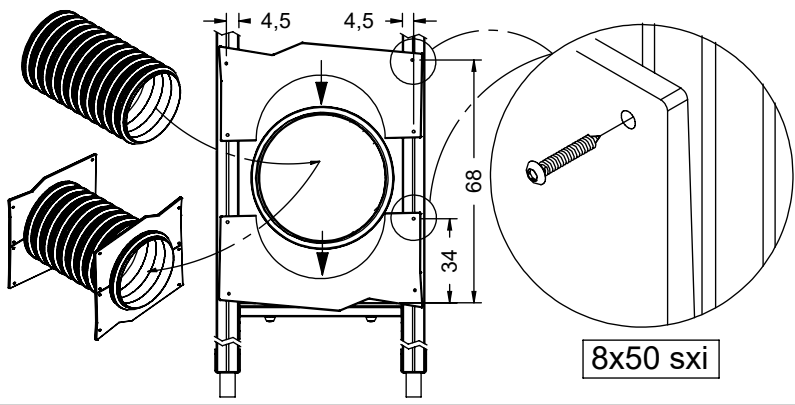

8x50 sxi

HPL
E130

WD14-4

WD52

8x50 sxi

8x50 sxi

[cm]

vinci
play