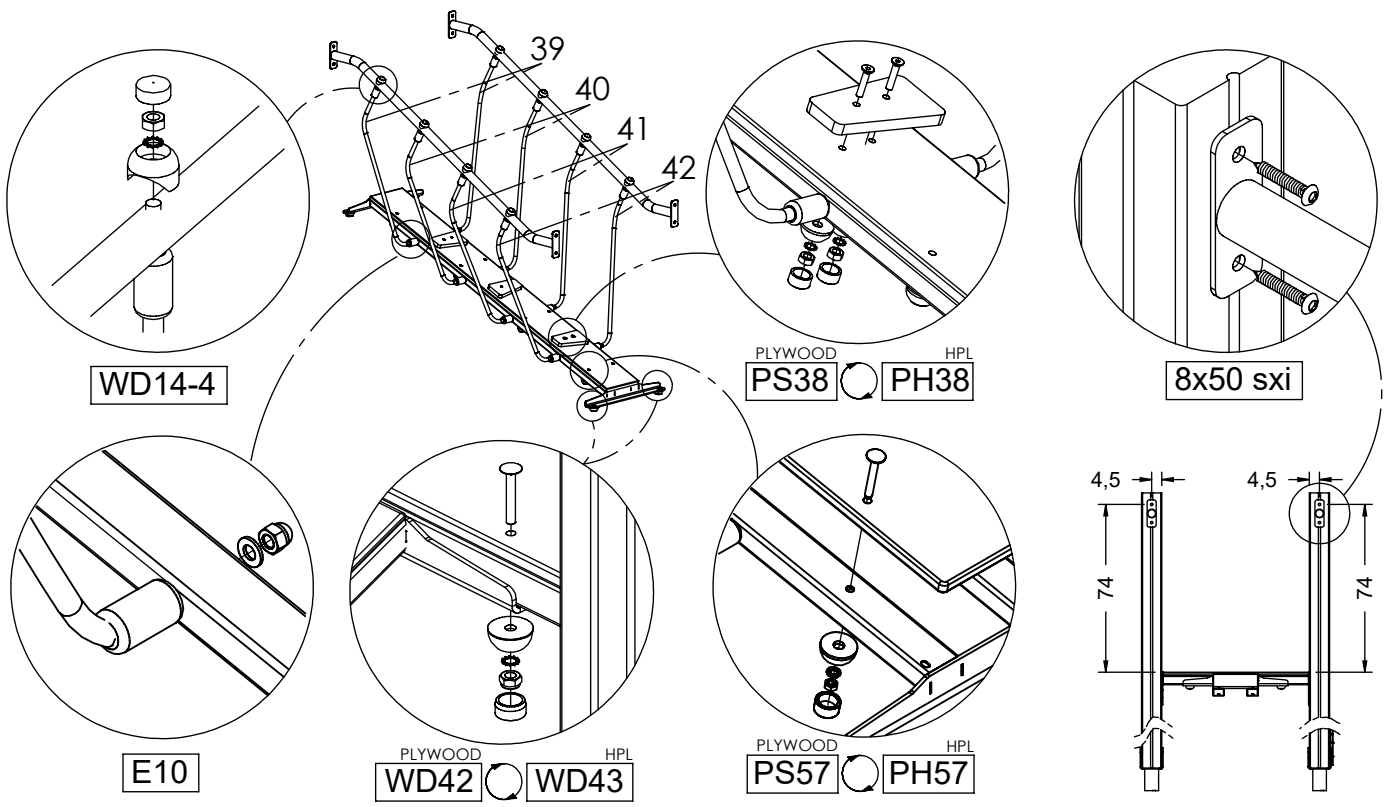

[cm]

vinci play