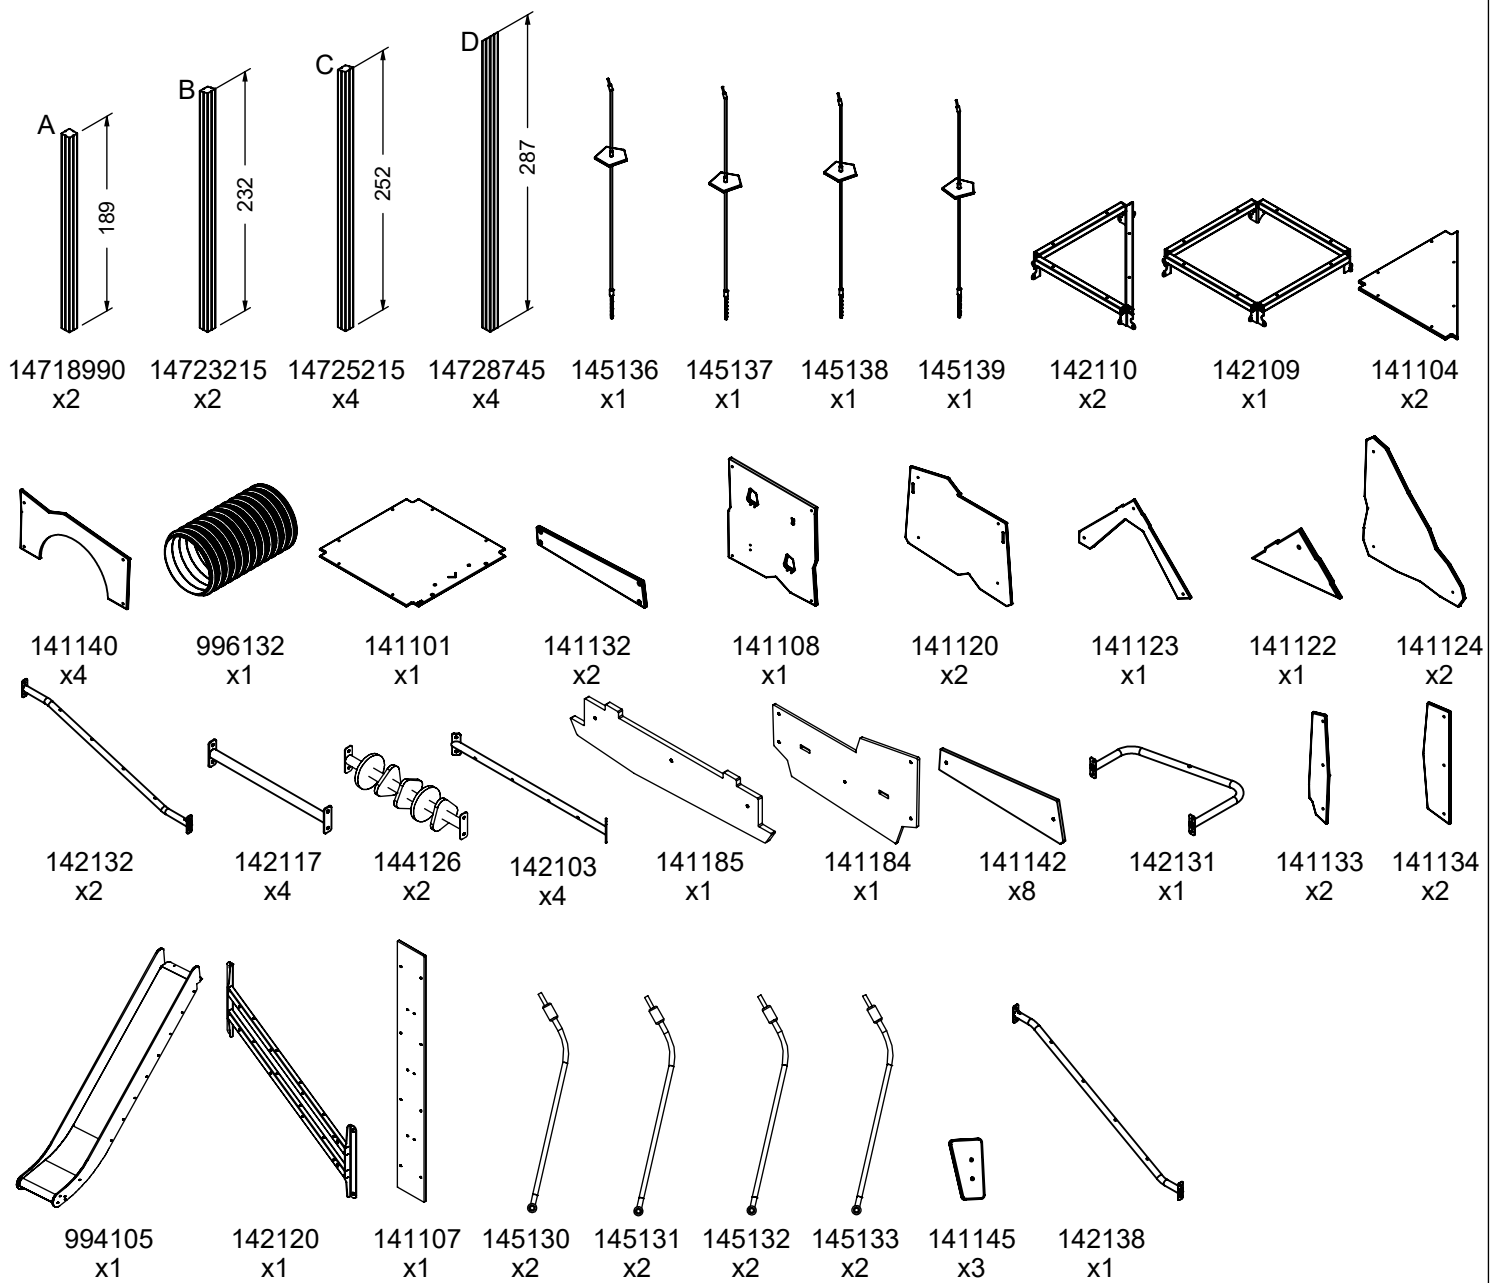

WD1409

v014
19.02.2022
A. H.
[cm]

vinci
play

[cm]

vinci
play

56x M10x120 (K2)
58x M10x120 (K3)

NOT INCLUDED

4x M8x120 (K2)
2x M8x120 (K3)

NOT INCLUDED

[cm]

vinci
play

K1, K2  992124 x1	K3  992125 x1	K1, K2  P78 x2	K3  b219-2 x2
---	---	--	---

K1  142102 x12	K2  142108 x12	K3  142100 x12
--	--	--

		PLYWOOD / HDPE		HPL	
184x	8x50 sxi	2x	WD72	2x	WD73
1x	E34 _(K1, K3)	1x	WD74	1x	WD75
1x	E35 _(K2)	1x	WD42	1x	WD43
1x	E38 _(K2, K3)	2x	WD15	2x	WD16
1x	V001	2x	WD35	2x	WD36
1x	E10	1x	WD28 _(S1)	1x	WD29 _(S1)
3x	WD14-4	1x	WD113 _(S6)	1x	WD114 _(S6)
2x	WD1	1x	WD40	1x	WD41
2x	WD2	1x	WD112	1x	WD137
4x	WD52	1x	WD33	1x	WD34
1x	GL _(K2, K3)	1x	PS57	1x	PH57
1x	SGL	1x	PS38	1x	PH38
1x	E39			2x	E130

h

60

74

[cm]

vinci
play

V001

Part No:
000000-
00000

000000-00000