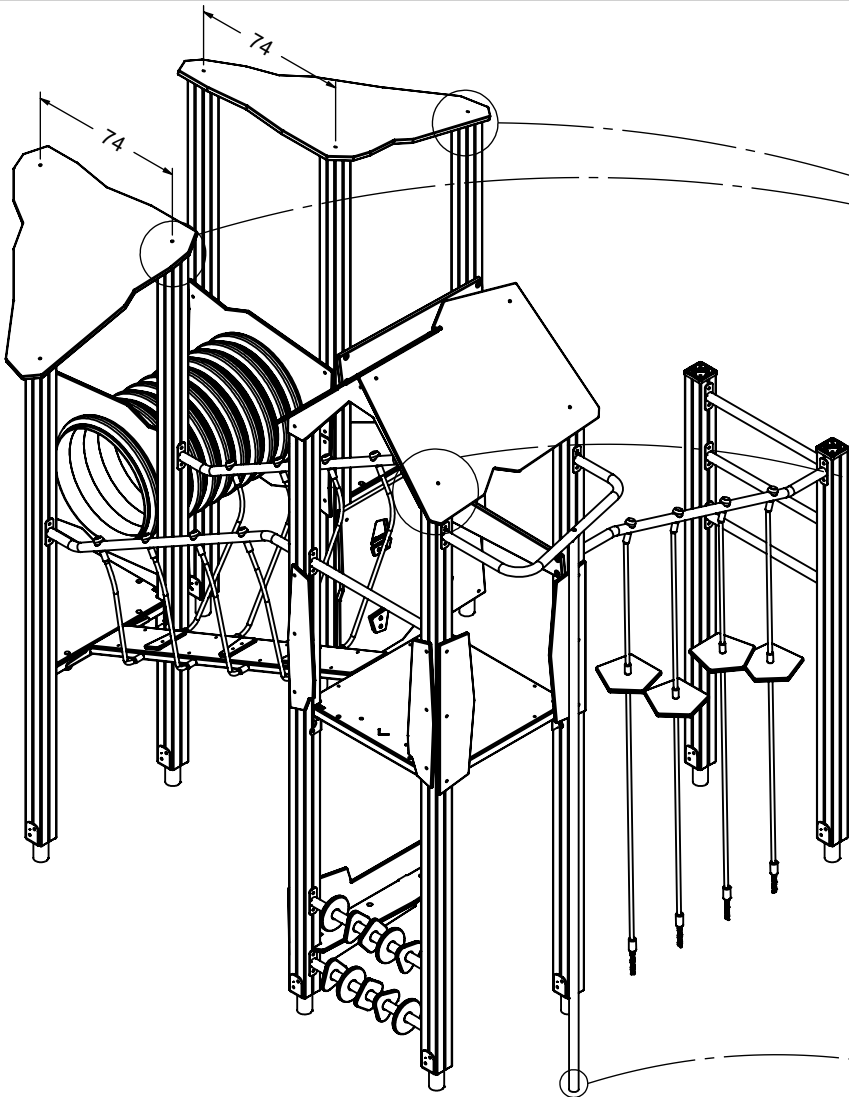

[cm]

vinci
play

PLYWOOD
WD33

HPL
WD34

8x50 sxi

8x50 sxi

8x50 sxi

E38

h

60

74

[cm]

vinci
play

V001

Part No:
000000-
00000

000000-00000