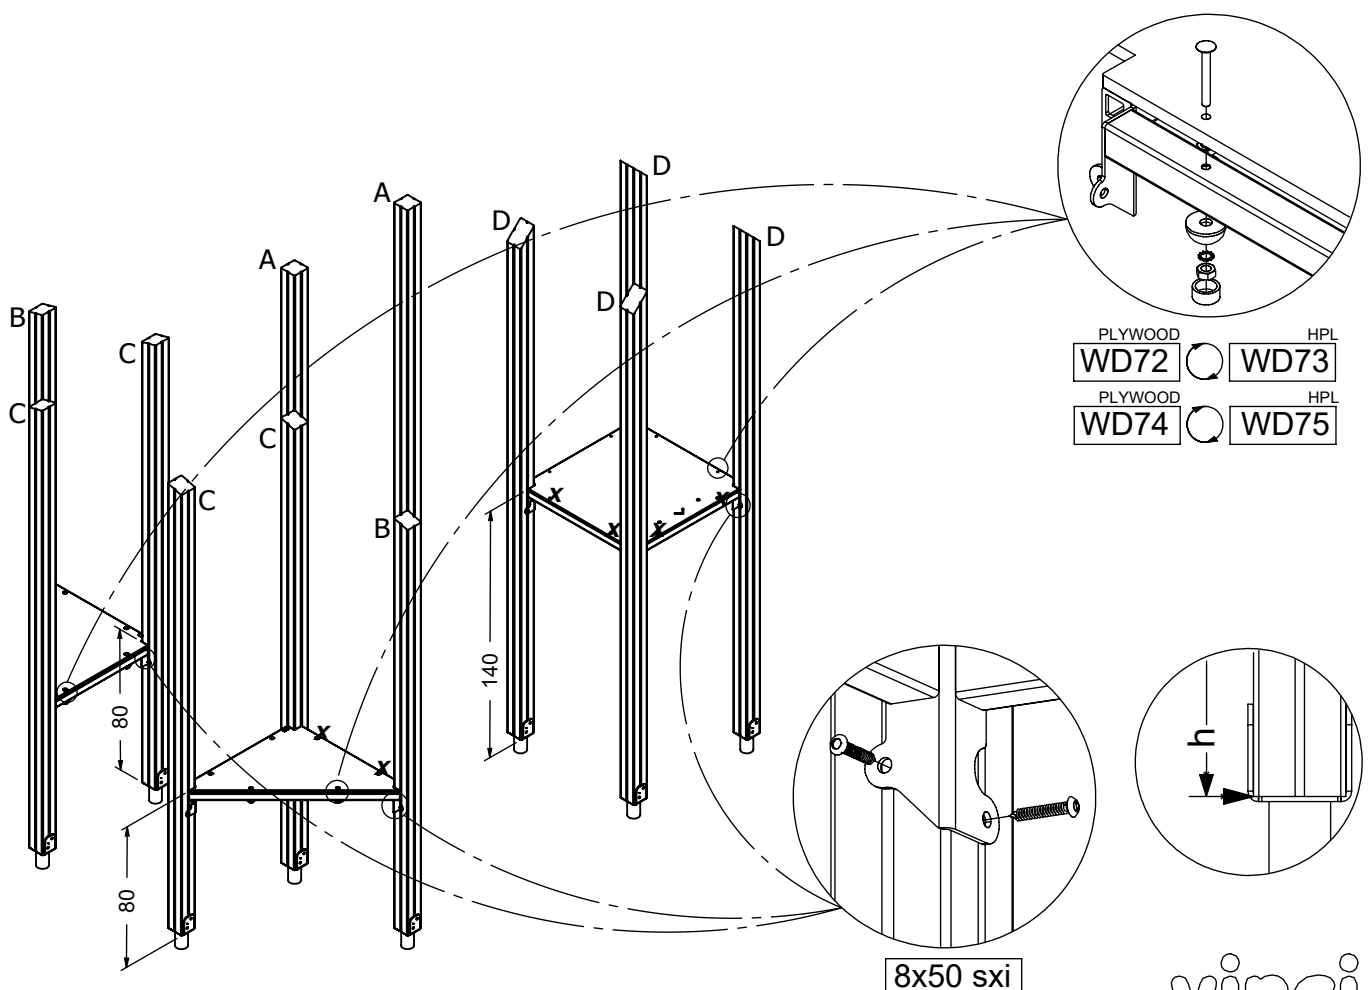

8x50 sxi

vinci play

[cm]