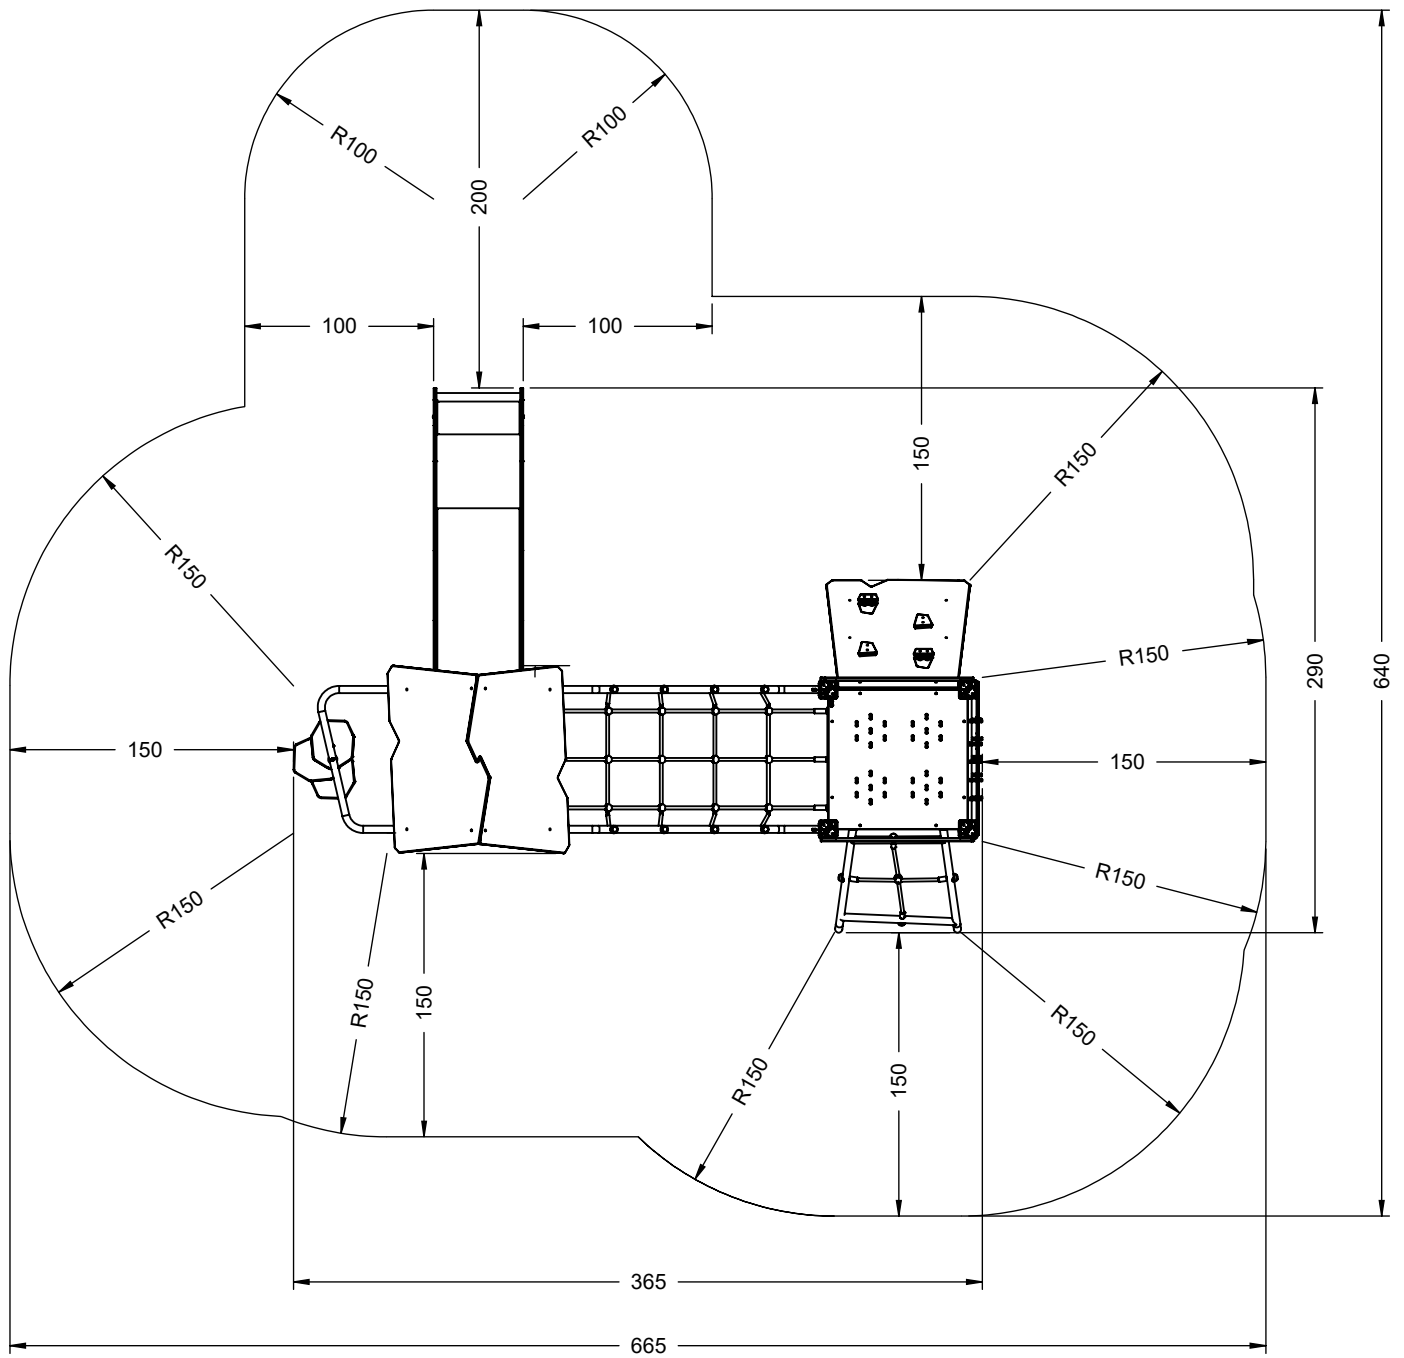

# WD1408

v013  
19.02.2022  
A. D.  
[cm]

vinci  
play

[cm]

vinci play

[cm]

vinci  
play

8x M8x120 (K2)  
6x M8x120 (K3)

**NOT INCLUDED**

32x M10x120 (K2)  
34x M10x120 (K3)

**NOT INCLUDED**

[cm]

x2   
 6h   
   
   
 48h   
 x15 0,06 m³   
 K2/K3 x15 >0.02m³

vinci  
play

|      |                        | Plywood/<br>HDPE |                       | HPL |                       |
|------|------------------------|------------------|-----------------------|-----|-----------------------|
| 106x | 8x50 sxi               | 1x               | WD70                  | 1x  | WD71                  |
| 4x   | WD1                    | 1x               | WD72                  | 1x  | WD73                  |
| 3x   | WD14-4                 | 2x               | WD15                  | 2x  | WD16                  |
| 1x   | E39                    | 2x               | WD35                  | 2x  | WD36                  |
| 1x   | E34 <sub>(K1,K3)</sub> | 1x               | WD37                  | 1x  | WD38                  |
| 1x   | E35 <sub>(K2)</sub>    | 1x               | WD28 <sub>(S1)</sub>  | 1x  | WD29 <sub>(S1)</sub>  |
| 3x   | WD67                   | 1x               | WD113 <sub>(S6)</sub> | 1x  | WD114 <sub>(S6)</sub> |
| 3x   | WD68                   | 1x               | WD33                  | 1x  | WD34                  |
| 1x   | E38 <sub>(K2,K3)</sub> | 3x               | WD63                  | 3x  | WD64                  |
| 2x   | E88 <sub>(K2,K3)</sub> |                  |                       |     |                       |
| 1x   | WD66                   |                  |                       |     |                       |
| 1x   | V001                   |                  |                       |     |                       |

E39

[cm]

vinci  
play

[cm]

vinci  
play

V001

Part No:  
000000-  
00000

000000-00000