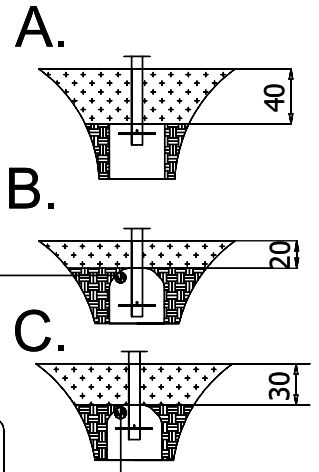

# WD1408

v013  
19.02.2022  
A. D.  
[cm]

vinci  
play

[cm]

vinci play

[cm]

vinci  
play

8x M8x120 (K2)  
6x M8x120 (K3)

**NOT INCLUDED**

32x M10x120 (K2)  
34x M10x120 (K3)

**NOT INCLUDED**

[cm]

x2   
 6h   
   
   
 48h   
 x15 0,06 m³   
 K2/K3 x15 >0.02m³

vinci  
play

|      |                        | Plywood/<br>HDPE |                       | HPL |                       |
|------|------------------------|------------------|-----------------------|-----|-----------------------|
| 106x | 8x50 sxi               | 1x               | WD70                  | 1x  | WD71                  |
| 4x   | WD1                    | 1x               | WD72                  | 1x  | WD73                  |
| 3x   | WD14-4                 | 2x               | WD15                  | 2x  | WD16                  |
| 1x   | E39                    | 2x               | WD35                  | 2x  | WD36                  |
| 1x   | E34 <sub>(K1,K3)</sub> | 1x               | WD37                  | 1x  | WD38                  |
| 1x   | E35 <sub>(K2)</sub>    | 1x               | WD28 <sub>(S1)</sub>  | 1x  | WD29 <sub>(S1)</sub>  |
| 3x   | WD67                   | 1x               | WD113 <sub>(S6)</sub> | 1x  | WD114 <sub>(S6)</sub> |
| 3x   | WD68                   | 1x               | WD33                  | 1x  | WD34                  |
| 1x   | E38 <sub>(K2,K3)</sub> | 3x               | WD63                  | 3x  | WD64                  |
| 2x   | E88 <sub>(K2,K3)</sub> |                  |                       |     |                       |
| 1x   | WD66                   |                  |                       |     |                       |
| 1x   | V001                   |                  |                       |     |                       |

E88

[cm]

vinci  
play

8x50 sxi

[cm]

vinci  
play

WD67 WD68

8x50 sxi

E39

[cm]

vinci  
play

[cm]

vinci  
play

V001

Part No:  
000000-  
00000

000000-00000