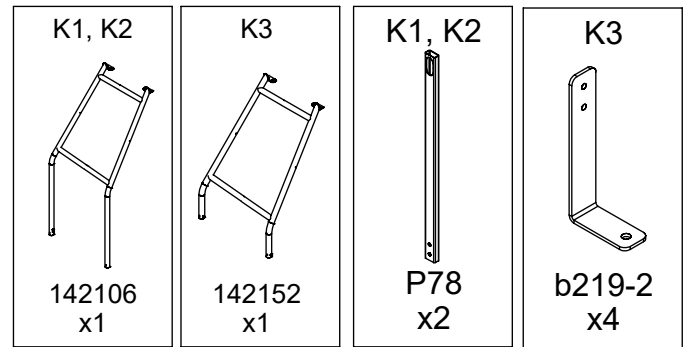

**NOT INCLUDED**

32x M10x120 (K2)  
34x M10x120 (K3)

**NOT INCLUDED**

[cm]

x2   
 6h   
   
   
 48h   
 x15 0,06 m³   
 K2/K3 x15 >0.02m³

vinci  
play

|      |                        | Plywood/<br>HDPE |                       | HPL |                       |
|------|------------------------|------------------|-----------------------|-----|-----------------------|
| 106x | 8x50 sxi               | 1x               | WD70                  | 1x  | WD71                  |
| 4x   | WD1                    | 1x               | WD72                  | 1x  | WD73                  |
| 3x   | WD14-4                 | 2x               | WD15                  | 2x  | WD16                  |
| 1x   | E39                    | 2x               | WD35                  | 2x  | WD36                  |
| 1x   | E34 <sub>(K1,K3)</sub> | 1x               | WD37                  | 1x  | WD38                  |
| 1x   | E35 <sub>(K2)</sub>    | 1x               | WD28 <sub>(S1)</sub>  | 1x  | WD29 <sub>(S1)</sub>  |
| 3x   | WD67                   | 1x               | WD113 <sub>(S6)</sub> | 1x  | WD114 <sub>(S6)</sub> |
| 3x   | WD68                   | 1x               | WD33                  | 1x  | WD34                  |
| 1x   | E38 <sub>(K2,K3)</sub> | 3x               | WD63                  | 3x  | WD64                  |
| 2x   | E88 <sub>(K2,K3)</sub> |                  |                       |     |                       |
| 1x   | WD66                   |                  |                       |     |                       |
| 1x   | V001                   |                  |                       |     |                       |