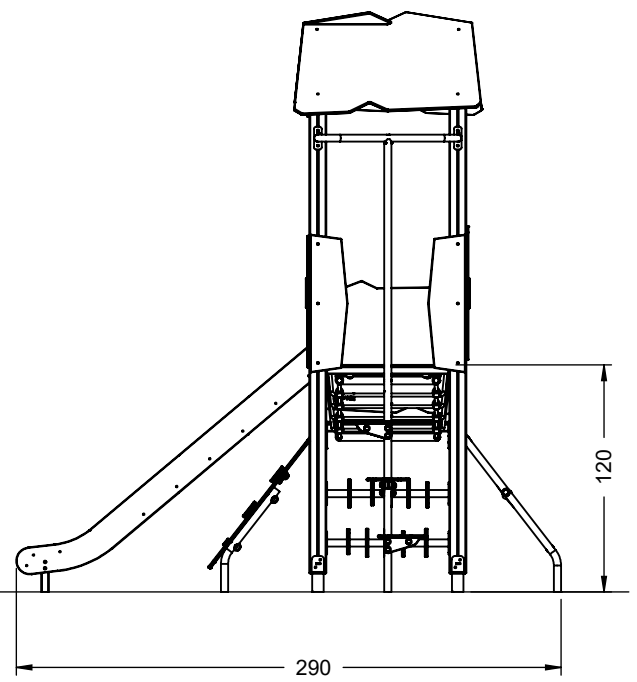

# WD1408

v013  
19.02.2022  
A. D.  
[cm]

vinci  
play

[cm]

vinci play

[cm]

vinci  
play

8x M8x120 (K2)  
6x M8x120 (K3)

**NOT INCLUDED**

32x M10x120 (K2)  
34x M10x120 (K3)

**NOT INCLUDED**

[cm]

x2   
 6h   
   
   
 48h   
 x15 0,06 m³   
 K2/K3 x15 >0.02m³

vinci  
play

|      |                        | Plywood/<br>HDPE |                       | HPL |                       |
|------|------------------------|------------------|-----------------------|-----|-----------------------|
| 106x | 8x50 sxi               | 1x               | WD70                  | 1x  | WD71                  |
| 4x   | WD1                    | 1x               | WD72                  | 1x  | WD73                  |
| 3x   | WD14-4                 | 2x               | WD15                  | 2x  | WD16                  |
| 1x   | E39                    | 2x               | WD35                  | 2x  | WD36                  |
| 1x   | E34 <sub>(K1,K3)</sub> | 1x               | WD37                  | 1x  | WD38                  |
| 1x   | E35 <sub>(K2)</sub>    | 1x               | WD28 <sub>(S1)</sub>  | 1x  | WD29 <sub>(S1)</sub>  |
| 3x   | WD67                   | 1x               | WD113 <sub>(S6)</sub> | 1x  | WD114 <sub>(S6)</sub> |
| 3x   | WD68                   | 1x               | WD33                  | 1x  | WD34                  |
| 1x   | E38 <sub>(K2,K3)</sub> | 3x               | WD63                  | 3x  | WD64                  |
| 2x   | E88 <sub>(K2,K3)</sub> |                  |                       |     |                       |
| 1x   | WD66                   |                  |                       |     |                       |
| 1x   | V001                   |                  |                       |     |                       |

E88

[cm]

vinci  
play

8x50 sxi

[cm]

vinci  
play

WD67 WD68

8x50 sxi

E39

[cm]

vinci  
play

[cm]

vinci  
play

V001

Part No:  
000000-  
00000

000000-00000