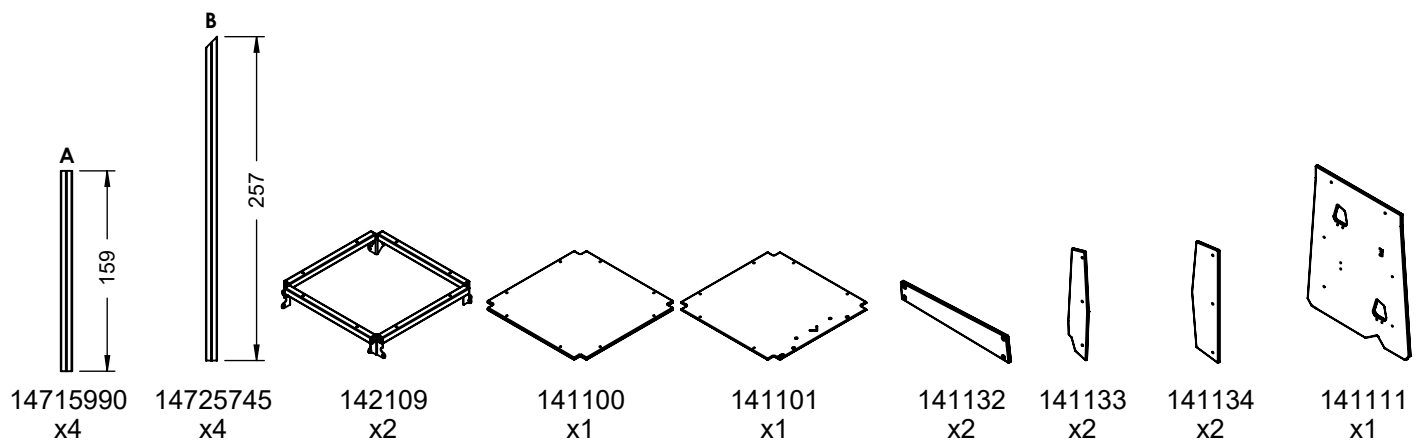

**NOT INCLUDED**

32x M10x120 (K2)  
34x M10x120 (K3)

**NOT INCLUDED**

[cm]

x2   
 6h   
   
   
 48h   
 x15 0,06 m³   
 K2/K3 x15 >0.02m³

vinci  
play

|      |                        | Plywood/<br>HDPE |                       | HPL |                       |
|------|------------------------|------------------|-----------------------|-----|-----------------------|
| 106x | 8x50 sxi               | 1x               | WD70                  | 1x  | WD71                  |
| 4x   | WD1                    | 1x               | WD72                  | 1x  | WD73                  |
| 3x   | WD14-4                 | 2x               | WD15                  | 2x  | WD16                  |
| 1x   | E39                    | 2x               | WD35                  | 2x  | WD36                  |
| 1x   | E34 <sub>(K1,K3)</sub> | 1x               | WD37                  | 1x  | WD38                  |
| 1x   | E35 <sub>(K2)</sub>    | 1x               | WD28 <sub>(S1)</sub>  | 1x  | WD29 <sub>(S1)</sub>  |
| 3x   | WD67                   | 1x               | WD113 <sub>(S6)</sub> | 1x  | WD114 <sub>(S6)</sub> |
| 3x   | WD68                   | 1x               | WD33                  | 1x  | WD34                  |
| 1x   | E38 <sub>(K2,K3)</sub> | 3x               | WD63                  | 3x  | WD64                  |
| 2x   | E88 <sub>(K2,K3)</sub> |                  |                       |     |                       |
| 1x   | WD66                   |                  |                       |     |                       |
| 1x   | V001                   |                  |                       |     |                       |