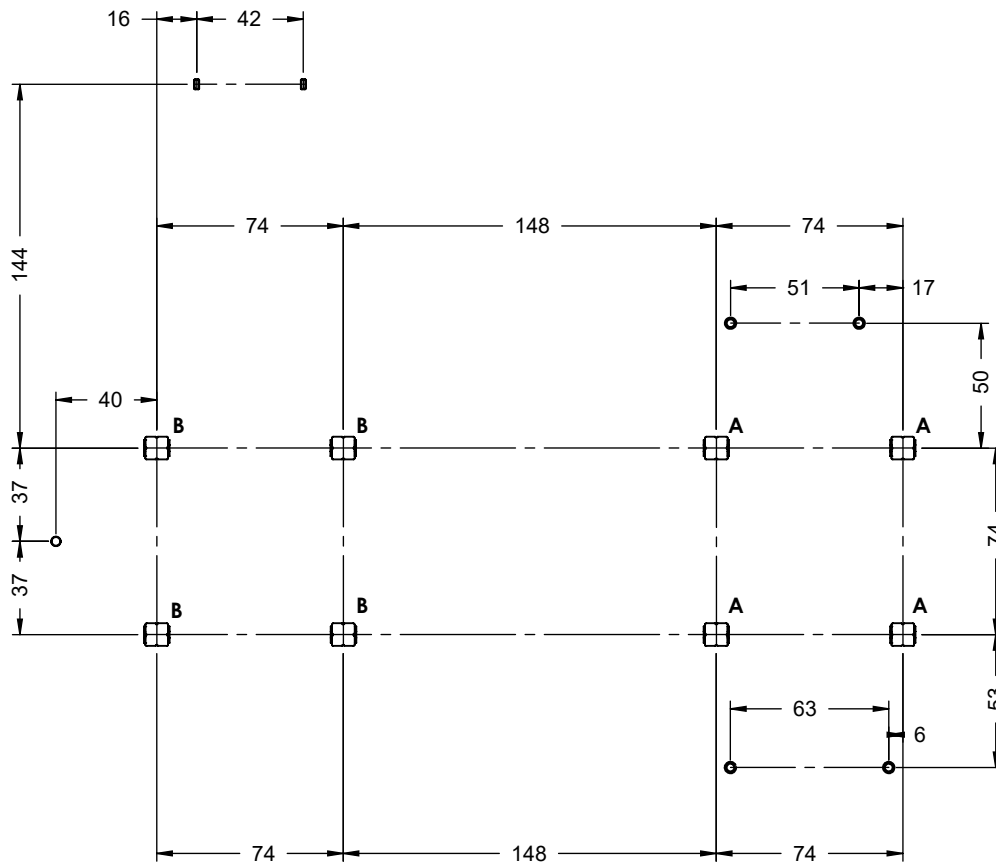

# WD1408

v013  
19.02.2022  
A. D.  
[cm]

vinci  
play

[cm]

vinci play

[cm]

vinci  
play

8x M8x120 (K2)  
6x M8x120 (K3)

**NOT INCLUDED**

32x M10x120 (K2)  
34x M10x120 (K3)

**NOT INCLUDED**

[cm]

x2   
 6h   
   
   
 48h   
 x15 0,06 m³   
 K2/K3 x15 >0.02m³

vinci  
play

|      |                        | Plywood/<br>HDPE |                       | HPL |                       |
|------|------------------------|------------------|-----------------------|-----|-----------------------|
| 106x | 8x50 sxi               | 1x               | WD70                  | 1x  | WD71                  |
| 4x   | WD1                    | 1x               | WD72                  | 1x  | WD73                  |
| 3x   | WD14-4                 | 2x               | WD15                  | 2x  | WD16                  |
| 1x   | E39                    | 2x               | WD35                  | 2x  | WD36                  |
| 1x   | E34 <sub>(K1,K3)</sub> | 1x               | WD37                  | 1x  | WD38                  |
| 1x   | E35 <sub>(K2)</sub>    | 1x               | WD28 <sub>(S1)</sub>  | 1x  | WD29 <sub>(S1)</sub>  |
| 3x   | WD67                   | 1x               | WD113 <sub>(S6)</sub> | 1x  | WD114 <sub>(S6)</sub> |
| 3x   | WD68                   | 1x               | WD33                  | 1x  | WD34                  |
| 1x   | E38 <sub>(K2,K3)</sub> | 3x               | WD63                  | 3x  | WD64                  |
| 2x   | E88 <sub>(K2,K3)</sub> |                  |                       |     |                       |
| 1x   | WD66                   |                  |                       |     |                       |
| 1x   | V001                   |                  |                       |     |                       |

E88

[cm]

vinci  
play

8x50 sxi

[cm]

vinci  
play

WD67 WD68

8x50 sxi

E39

[cm]

vinci  
play

[cm]

vinci  
play

V001

Part No:  
000000-  
00000

000000-00000