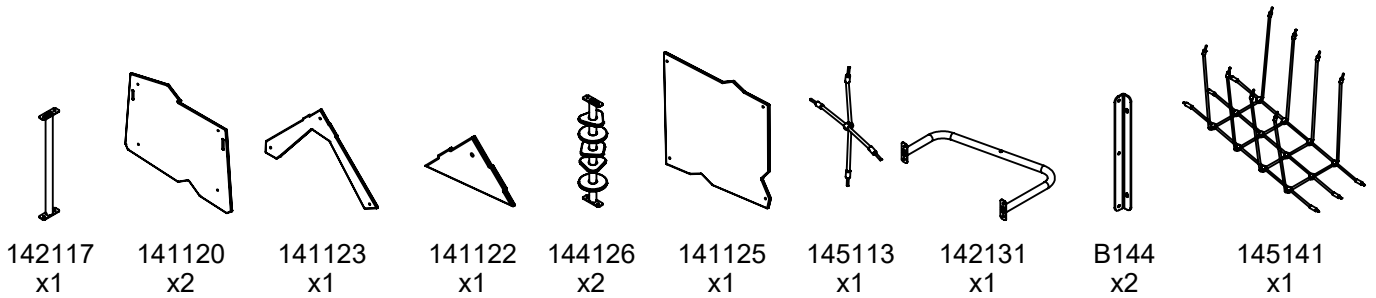

**NOT INCLUDED**

32x M10x120 (K2)  
34x M10x120 (K3)

**NOT INCLUDED**

[cm]

x2   
 6h   
   
   
 48h   
 x15 0,06 m³   
 K2/K3 x15 >0.02m³

vinci  
play

|      |                        | Plywood/<br>HDPE |                       | HPL |                       |
|------|------------------------|------------------|-----------------------|-----|-----------------------|
| 106x | 8x50 sxi               | 1x               | WD70                  | 1x  | WD71                  |
| 4x   | WD1                    | 1x               | WD72                  | 1x  | WD73                  |
| 3x   | WD14-4                 | 2x               | WD15                  | 2x  | WD16                  |
| 1x   | E39                    | 2x               | WD35                  | 2x  | WD36                  |
| 1x   | E34 <sub>(K1,K3)</sub> | 1x               | WD37                  | 1x  | WD38                  |
| 1x   | E35 <sub>(K2)</sub>    | 1x               | WD28 <sub>(S1)</sub>  | 1x  | WD29 <sub>(S1)</sub>  |
| 3x   | WD67                   | 1x               | WD113 <sub>(S6)</sub> | 1x  | WD114 <sub>(S6)</sub> |
| 3x   | WD68                   | 1x               | WD33                  | 1x  | WD34                  |
| 1x   | E38 <sub>(K2,K3)</sub> | 3x               | WD63                  | 3x  | WD64                  |
| 2x   | E88 <sub>(K2,K3)</sub> |                  |                       |     |                       |
| 1x   | WD66                   |                  |                       |     |                       |
| 1x   | V001                   |                  |                       |     |                       |