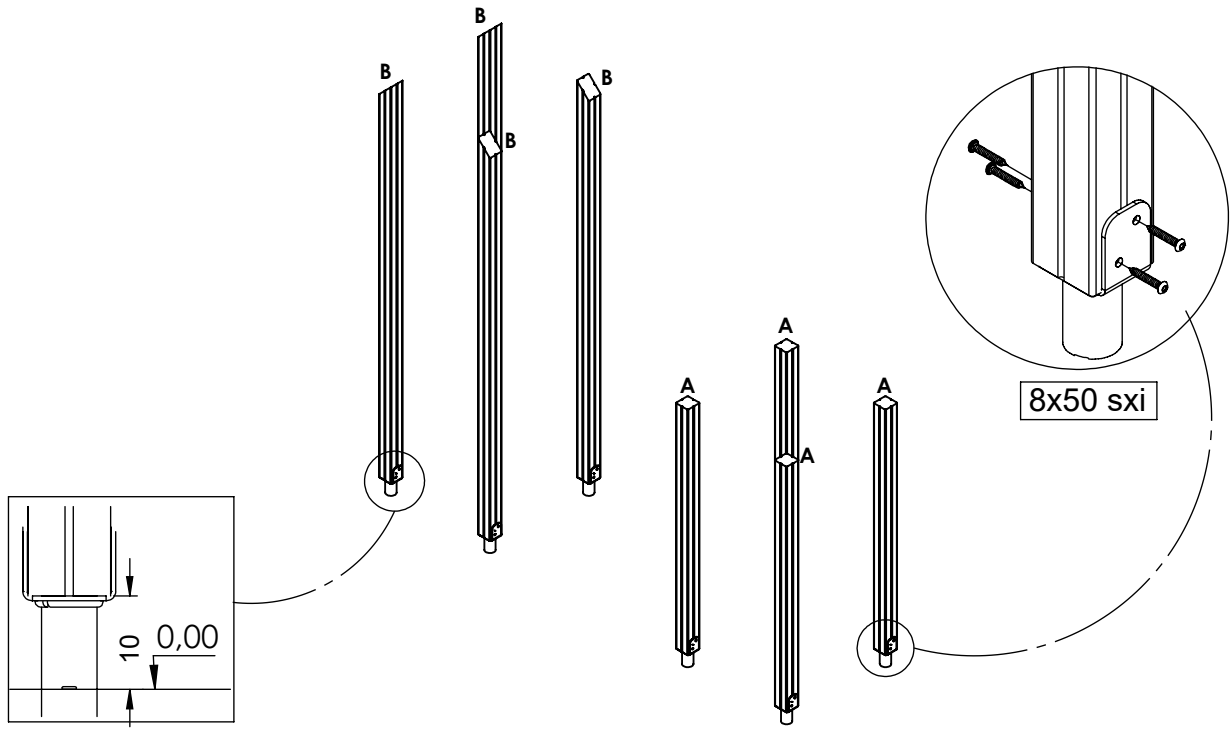

[cm]

vinci play