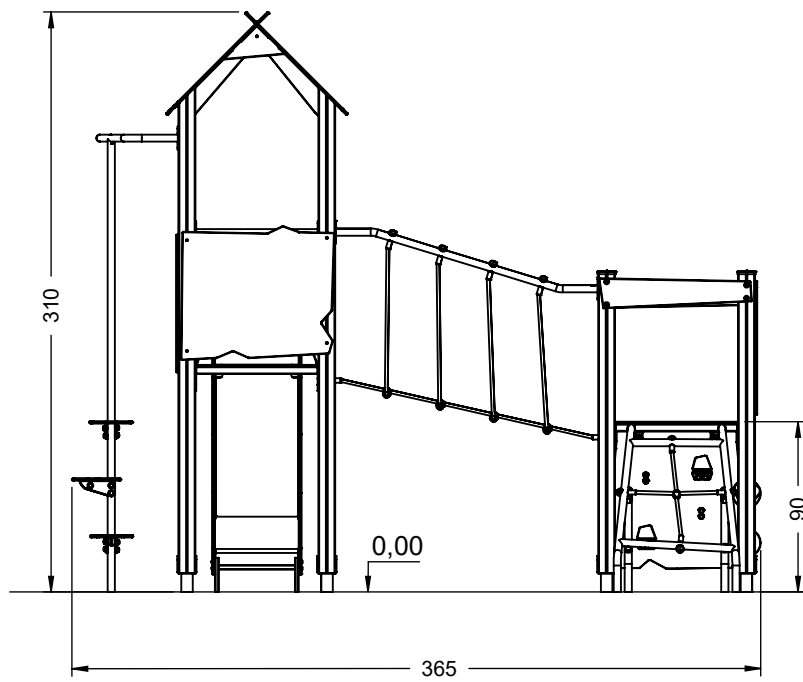

[cm]

vinci play