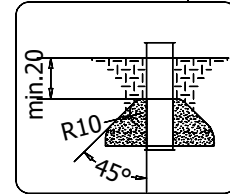

WD1401

v011
02.12.2021
W. G.
[cm]

vinci
play

[cm]

vinci
play

16x M10x120 (K2)
 16x M10x120 (K3)

NOT INCLUDED

[cm]

x2
 2h

 48h
 x4 0,06 m³
 x4 K2/K3 >0.02m³

vinci
play

14709025
x2

14712525
x2

142102
x4

142108
x4

142100
x4