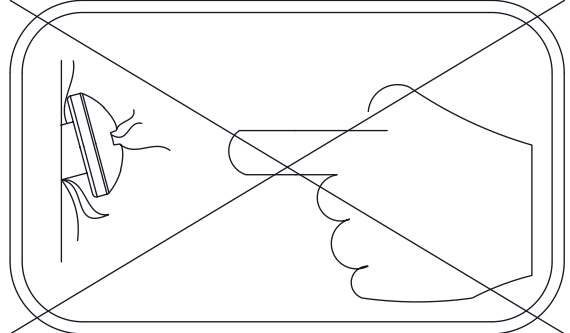

806
x2

991161
x1

991162
x2

996108
x9

996109
x12

K2, K3

b231
x2

ST/INOX		HDPE		HPL	
2x	E37 _(K2,K3)	1x	CE4	1x	CL4
1x	V001	1x	CE19	1x	CL19

1x CE19 ^{HDPE}

1x CL19 ^{HPL}

[cm]

vinci
play

- 1x CE4 ^{HDPE}
- 1x CL4 ^{HPL}

vinci play
Art. №

year
201

EN 1176-1: 2017