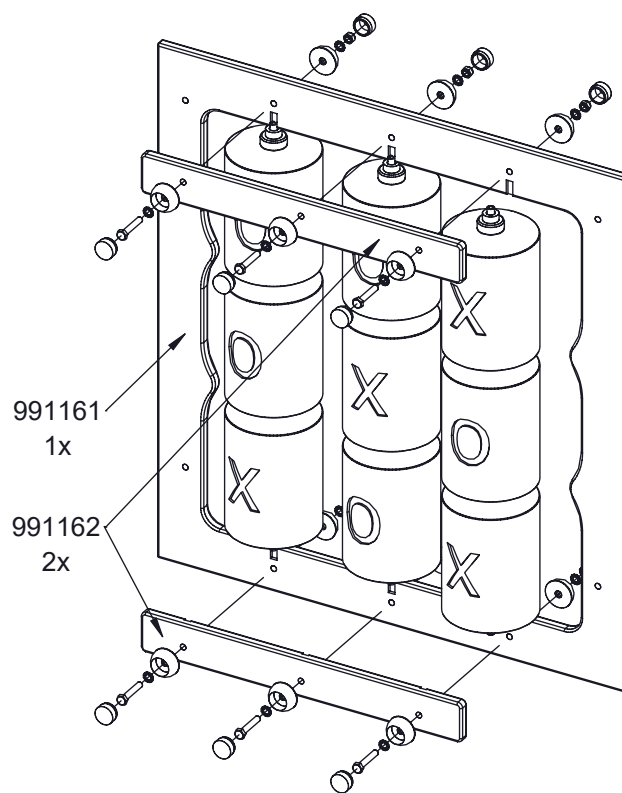

806
x2

991161
x1

991162
x2

996108
x9

996109
x12

K2, K3

b231
x2

ST/INOX		HDPE		HPL	
2x	E37 _(K2,K3)	1x	CE4	1x	CL4
1x	V001	1x	CE19	1x	CL19

1x CE19 ^{HDPE}

1x CL19 ^{HPL}

[cm]

vinci
play

- 1x CE4 ^{HDPE}
- 1x CL4 ^{HPL}

vinci play
Art. №

year
201

EN 1176-1: 2017