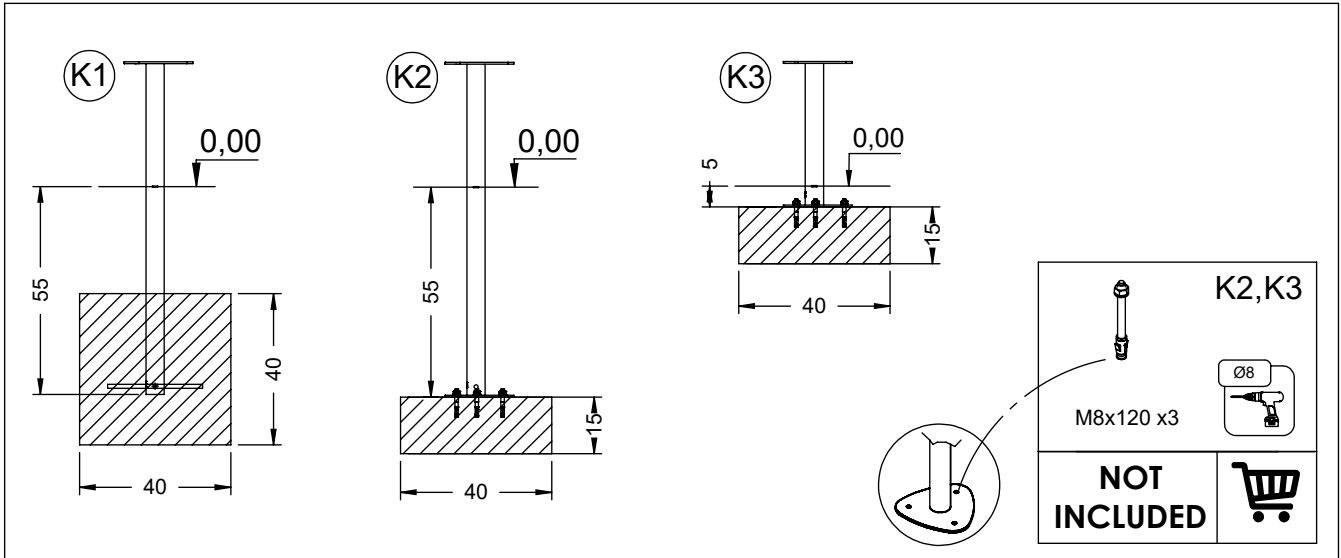

0800

v013
25.11.2021
W.G.
[cm]

vinci
play

[cm]

vinci
play

081193
x1

HDPE		HPL	
1x	CE61	1x	CL61
1x	V001	1x	V001

[cm]

0,5h

vinci
play

HDPE
CE61

HPL
CL61

[cm]

vinci
play