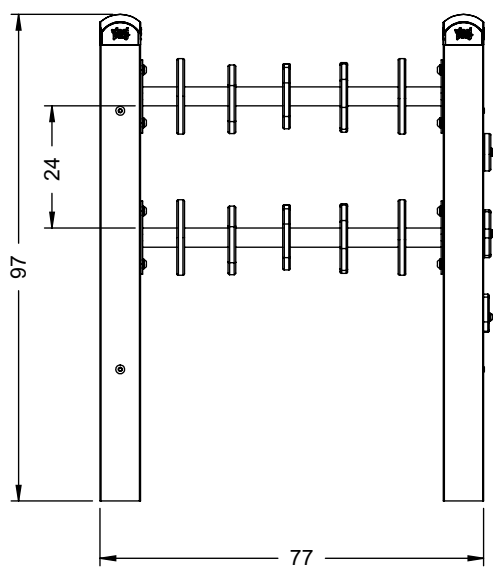

0121

v011
27.01.2022
A. D.
[cm]

vinci
play

[cm]

vinci
play

	K2, K3
M10x120 x12	
NOT INCLUDED	

E37

 x2	1,5h			48h	 K1 x3 >0,06m ³	 K2 x3 >0,02m ³	 K3 x3 >0,02m ³
 13	 17	 10					

[cm]

vinci
play

12-A
x2

12-B
x1

011110
x1

014107
x2

*K2, K3

B231
x3

	ST/INOX		HDPE		HPL
2x	E1	1x	CE25	1x	CL25
1x	E55	1x	CE4	1x	CL4
	E37				
1x	V001				

HDPE
CE25 x1

HPL
CL25 x1

E1 x2

HDPE
CE4 x1

HPL
CL4 x1

E55 x1

[cm]

000000-00000

[cm]

vinci
play