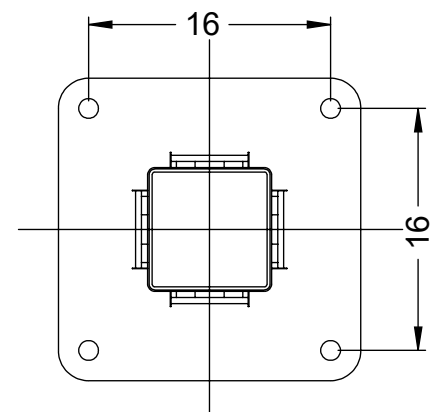

0121

v011
27.01.2022
A. D.
[cm]

vinci
play

[cm]

vinci
play

	K2, K3
M10x120 x12	
NOT INCLUDED	

E37

 x2	1,5h			48h	 K1 x3 >0,06m ³	 K2 x3 >0,02m ³	 K3 x3 >0,02m ³
 13	 17	 10					

[cm]

vinci
play

12-A
x2

12-B
x1

011110
x1

014107
x2

*K2, K3

B231
x3

	ST/INOX		HDPE		HPL
2x	E1	1x	CE25	1x	CL25
1x	E55	1x	CE4	1x	CL4
	E37				
1x	V001				

HDPE
CE25 x1

HPL
CL25 x1

E1 x2

HDPE
CE4 x1

HPL
CL4 x1

E55 x1

[cm]

000000-00000

[cm]

vinci
play