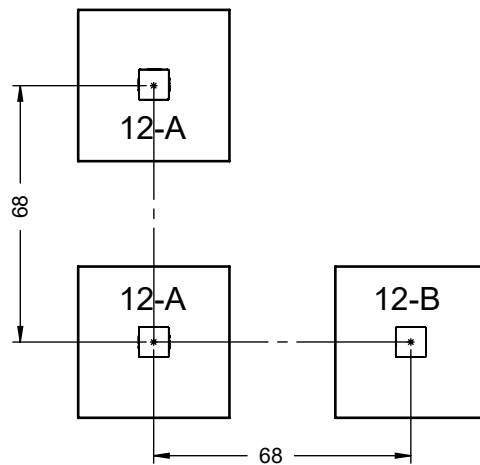

0121

v011
27.01.2022
A. D.
[cm]

vinci
play

[cm]

vinci
play

	K2, K3
M10x120 x12	
NOT INCLUDED	

E37

 x2	1,5h			48h	 K1 x3 >0,06m ³	 K2 x3 >0,02m ³	 K3 x3 >0,02m ³
 13	 17	 10					

[cm]

vinci
play

12-A
x2

12-B
x1

011110
x1

014107
x2

*K2, K3

B231
x3

	ST/INOX		HDPE		HPL
2x	E1	1x	CE25	1x	CL25
1x	E55	1x	CE4	1x	CL4
	E37				
1x	V001				

HDPE
CE25 x1

HPL
CL25 x1

E1 x2

HDPE
CE4 x1

HPL
CL4 x1

E55 x1

[cm]

000000-00000

[cm]

vinci
play