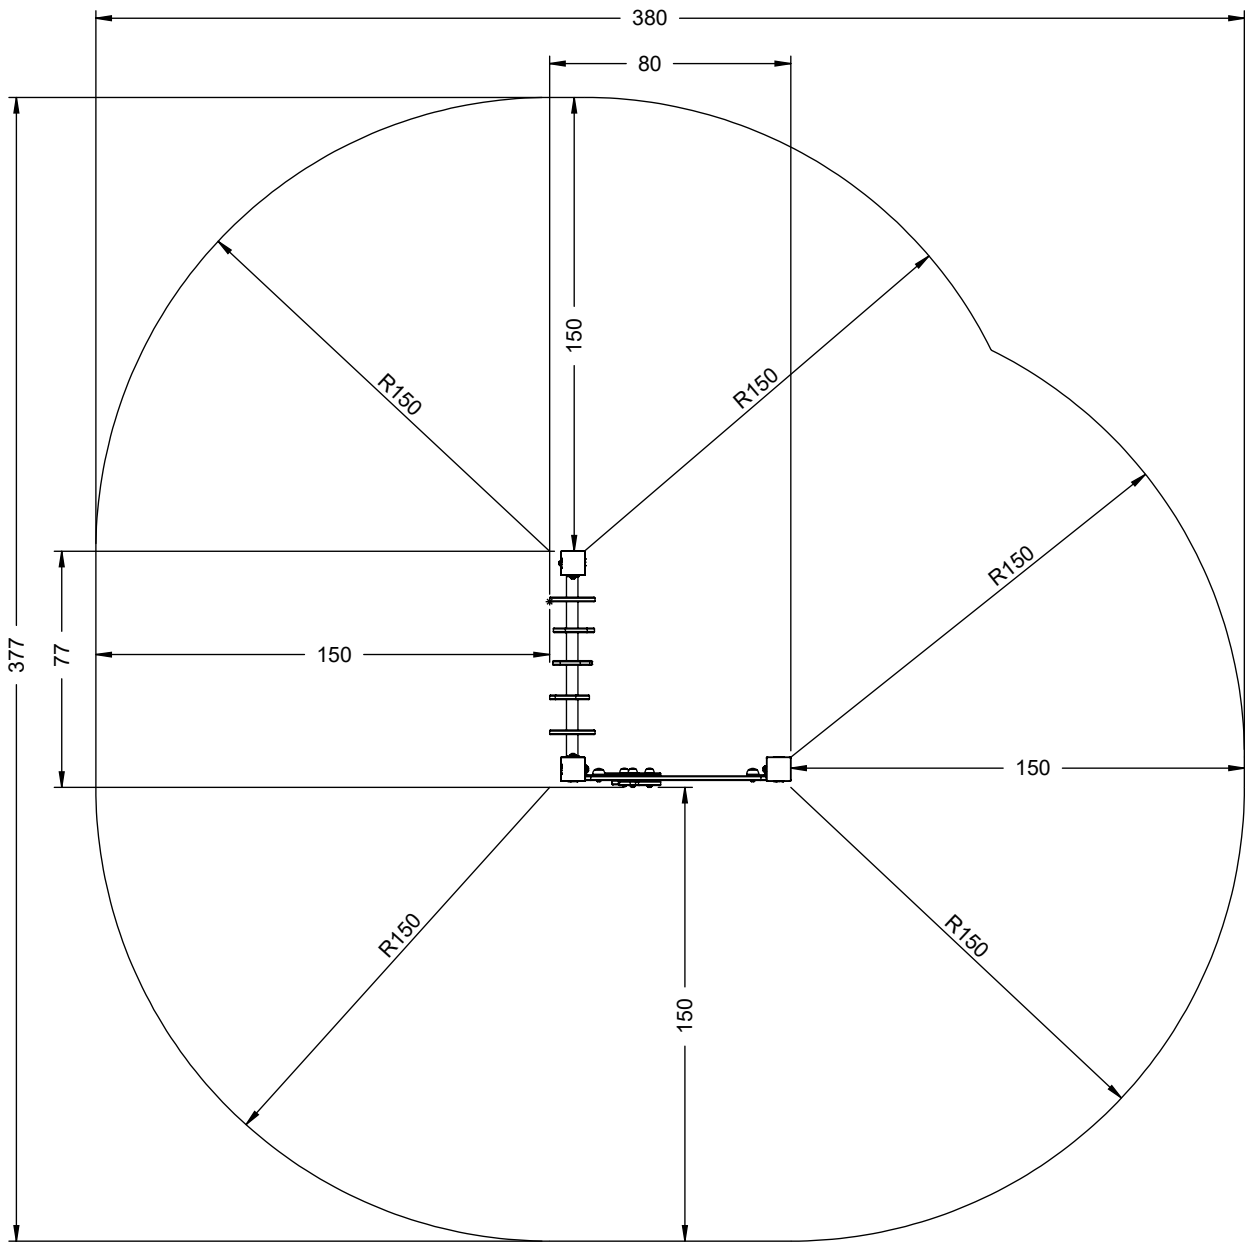

0121

v011
27.01.2022
A. D.
[cm]

vinci
play

[cm]

vinci
play

	K2, K3
M10x120 x12	
NOT INCLUDED	

E37

 x2	1,5h			48h	 K1 x3 >0,06m ³	 K2 x3 >0,02m ³	 K3 x3 >0,02m ³
 13	 17	 10					

[cm]

vinci
play

12-A
x2

12-B
x1

011110
x1

014107
x2

*K2, K3

B231
x3

	ST/INOX		HDPE		HPL
2x	E1	1x	CE25	1x	CL25
1x	E55	1x	CE4	1x	CL4
	E37				
1x	V001				

HDPE
CE25 x1

HPL
CL25 x1

E1 x2

HDPE
CE4 x1

HPL
CL4 x1

E55 x1

[cm]

000000-00000

[cm]

vinci
play