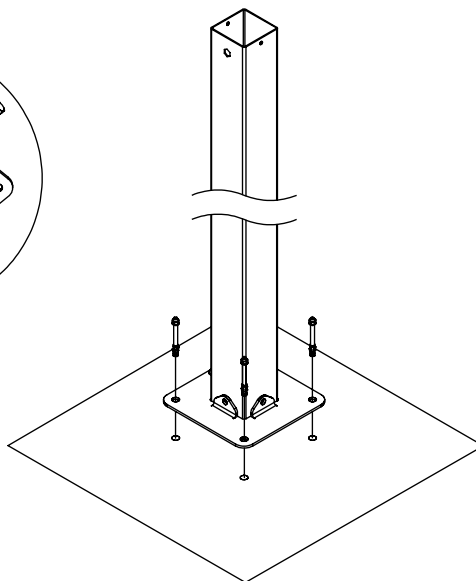

0121

v011
27.01.2022
A. D.
[cm]

vinci
play

[cm]

vinci
play

	K2, K3
M10x120 x12	
NOT INCLUDED	

E37

 x2	1,5h			48h	 K1 x3 >0,06m ³	 K2 x3 >0,02m ³	 K3 x3 >0,02m ³
 13	 17	 10					

[cm]

vinci
play

12-A
x2

12-B
x1

011110
x1

014107
x2

*K2, K3

B231
x3

	ST/INOX		HDPE		HPL
2x	E1	1x	CE25	1x	CL25
1x	E55	1x	CE4	1x	CL4
	E37				
1x	V001				

HDPE
CE25 x1

HPL
CL25 x1

E1 x2

HDPE
CE4 x1

HPL
CL4 x1

E55 x1

[cm]

000000-00000

[cm]

vinci
play