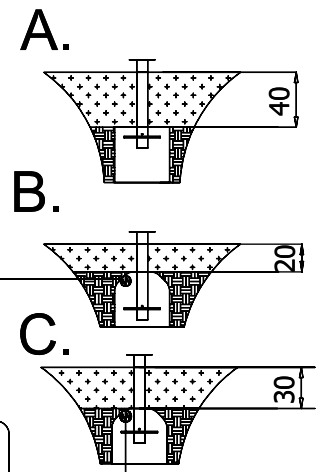

vinci
play

36x M10x120 (K2)	Ø10
38x M10x120 (K3)	
NOT INCLUDED	

2x M8x120 (K2)	Ø8
NOT INCLUDED	

E37

[cm]

	5,5h			48h	K1 x11 >0,06m³	K2/K3 x11 >0,02m³
--	------	--	--	-----	----------------------	-------------------------

vinci play

0106 A
x1

0106 B
x1

0106 C
x1

0106 D
x1

0106 E
x1

0106 F
x1

0106 G
x1