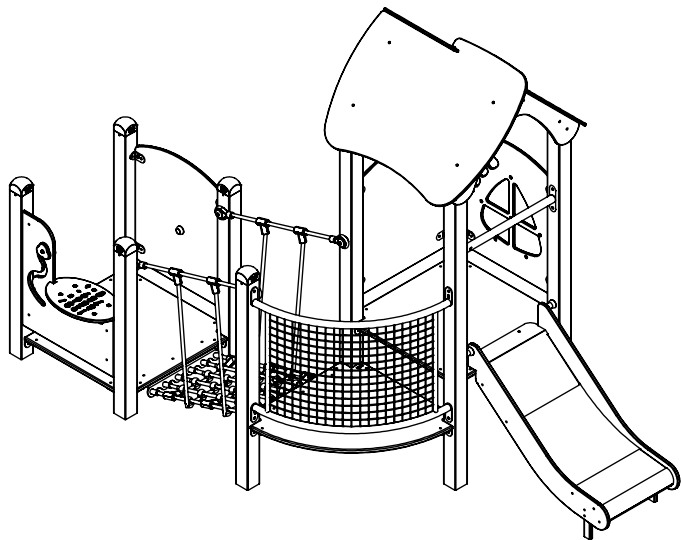

[cm]

vinci
play