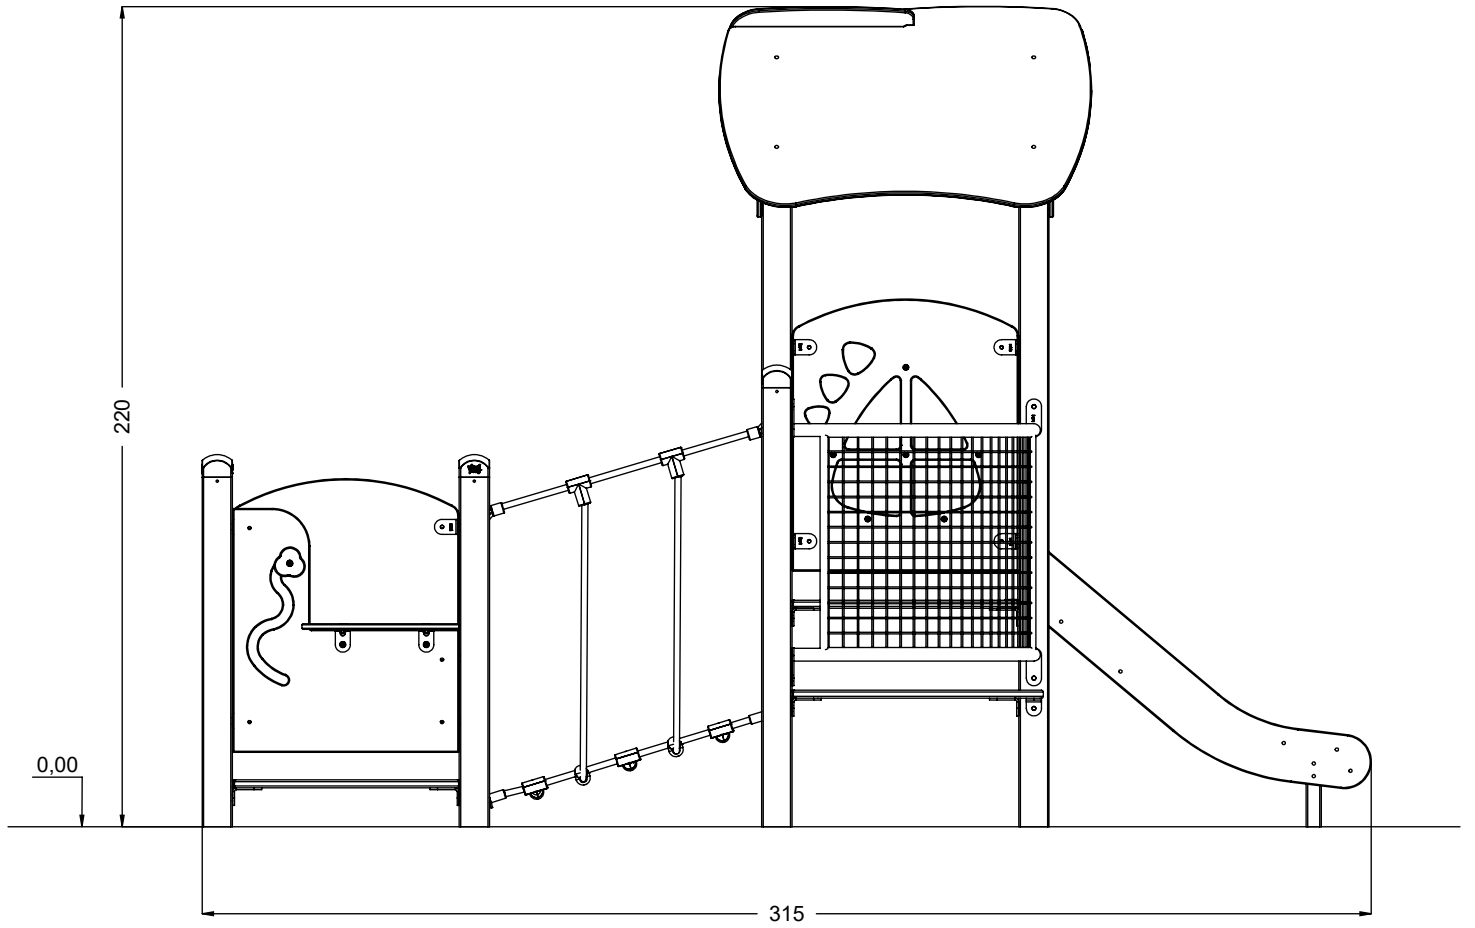

[cm]

vinci
play