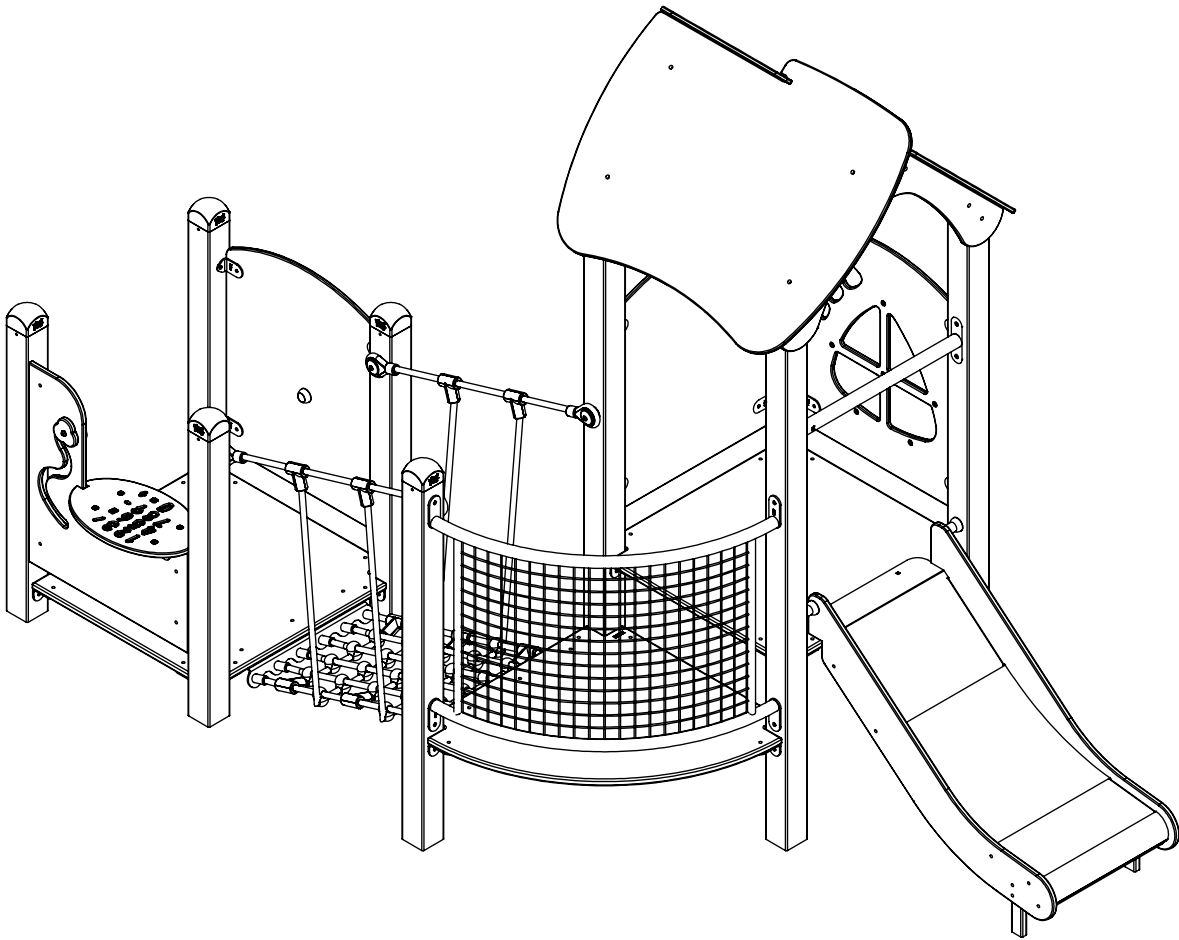

0106-1

v012
01.02.2022
A. D.
[cm]

vinci
play