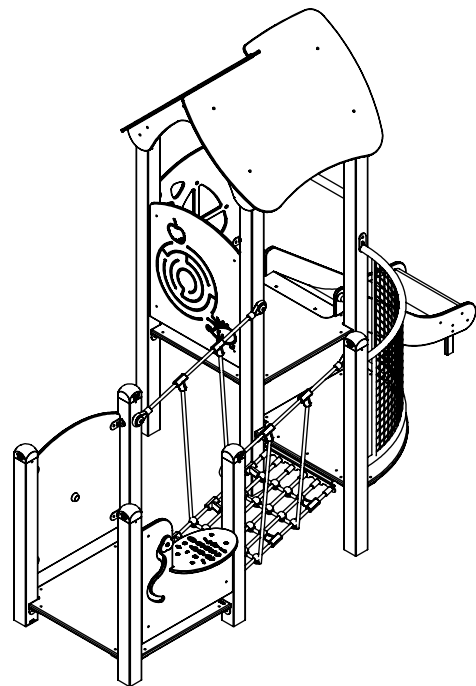

[cm]

vinci
play