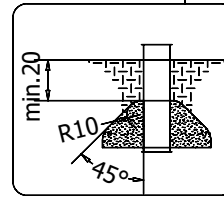

# 0103

5h

<60  
HIC

48h

K1  
x10

K2/K3  
x10

>0,06m<sup>2</sup>  
>0,02m<sup>2</sup>

v012  
01.02.2022  
A. D.  
[cm]

40x M10x120 (K2)  
 40x M10x120 (K3)

Ø10

**NOT INCLUDED**

[cm]

x2   
 5h   
   
   
 48h   
 K1 x10 >0,06m³   
 K2/K3 x10 >0,02m³

vinci  
play

0103 A  
x1

0103 B  
x1