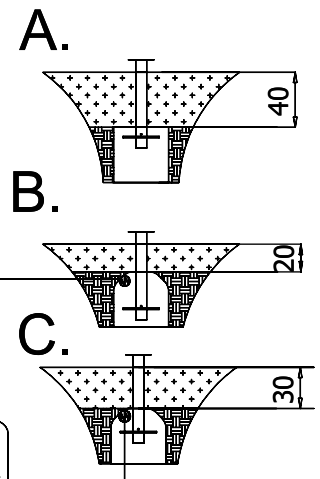

# 0103

5h

<60  
HIC

48h

K1  
x10

K2/K3  
x10

>0,06m<sup>2</sup>  
>0,02m<sup>2</sup>

v012  
01.02.2022  
A. D.  
[cm]

40x M10x120 (K2)  
 40x M10x120 (K3)

Ø10

**NOT INCLUDED**

[cm]

x2   
 5h   
   
   
 48h   
 K1 x10 >0,06m³   
 K2/K3 x10 >0,02m³

vinci  
play

0103 A  
x1

0103 B  
x1

vinci  
play

V001

Part No:  
00000-  
00000

00000-00000

vinci  
play

[cm]