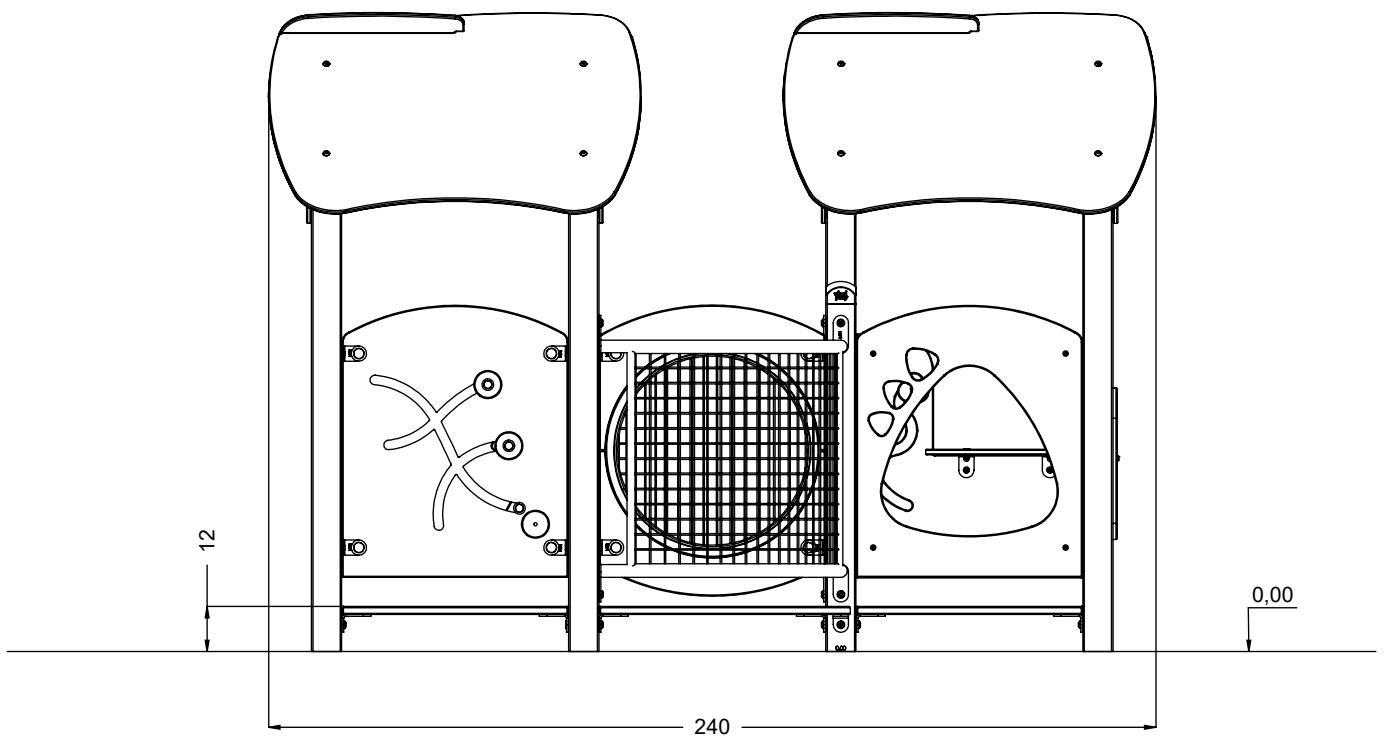

[cm]

vinci
play