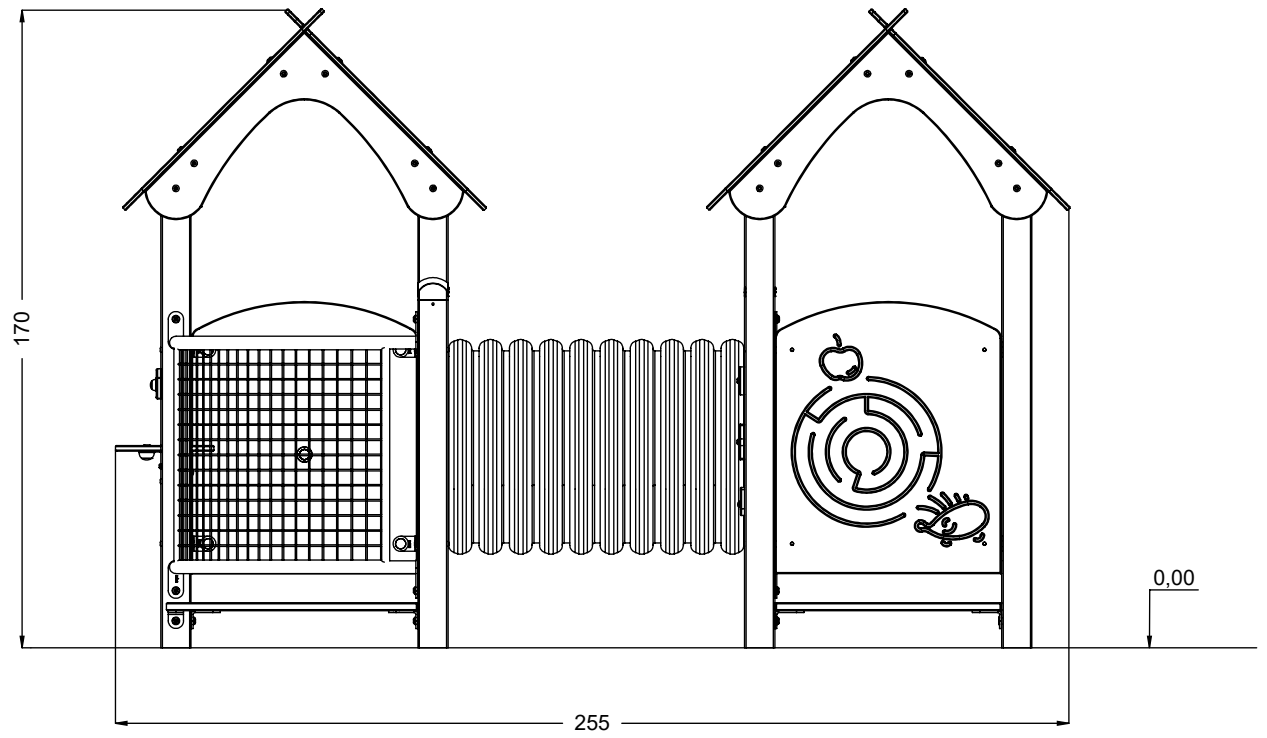

[cm]

vinci
play