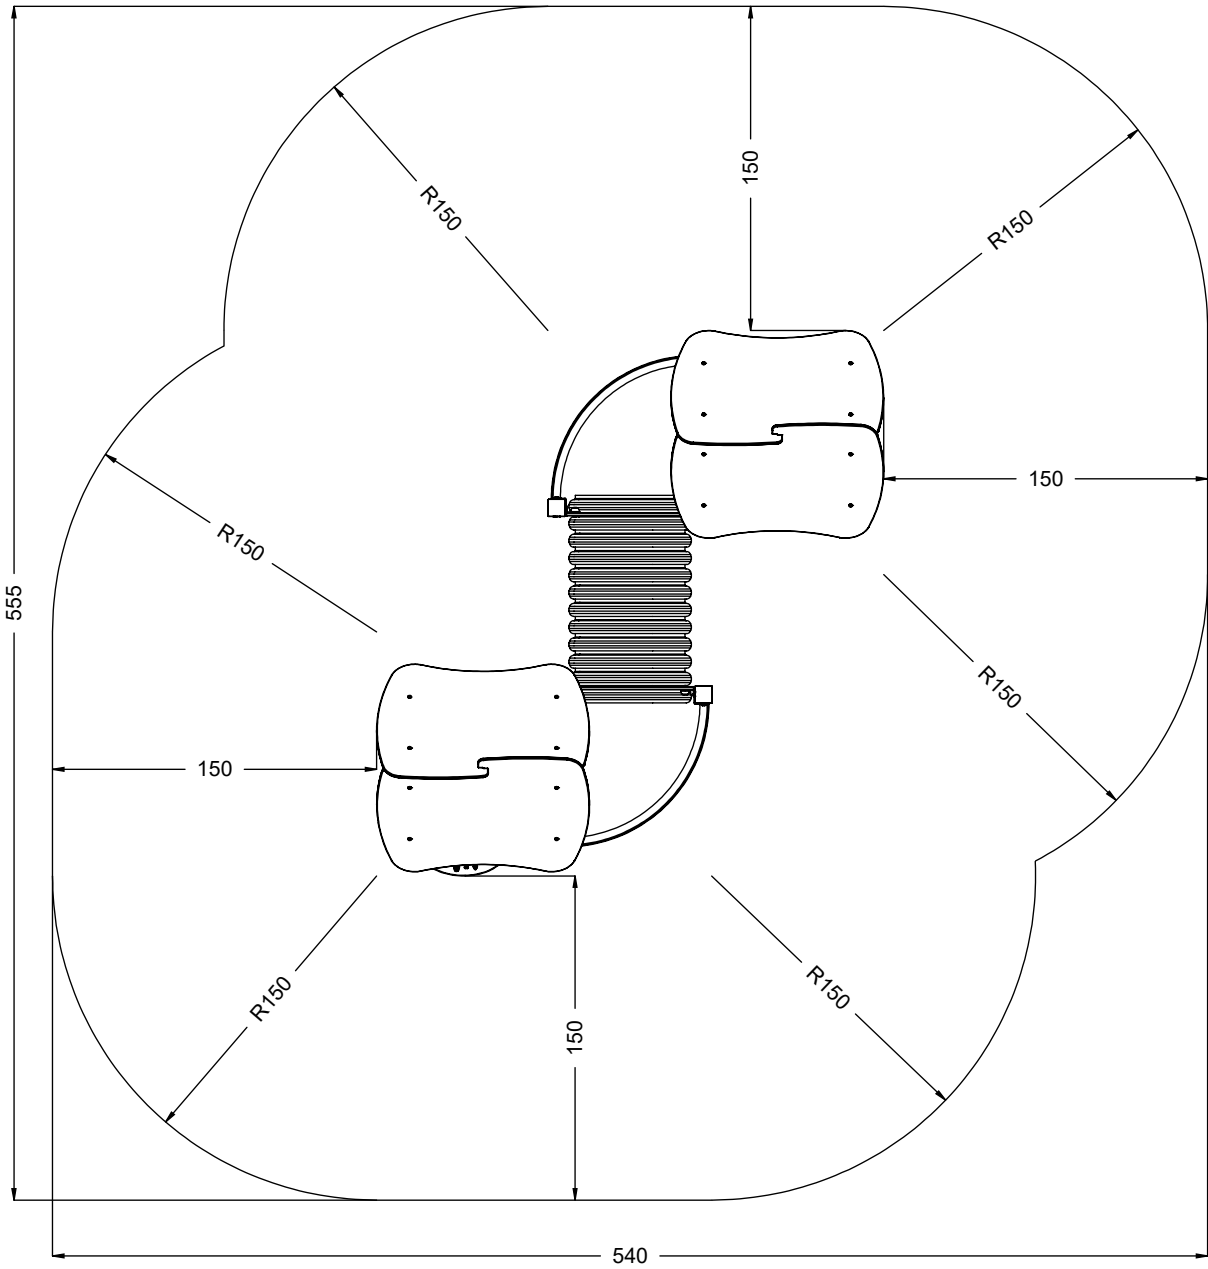

[cm]

vinci
play