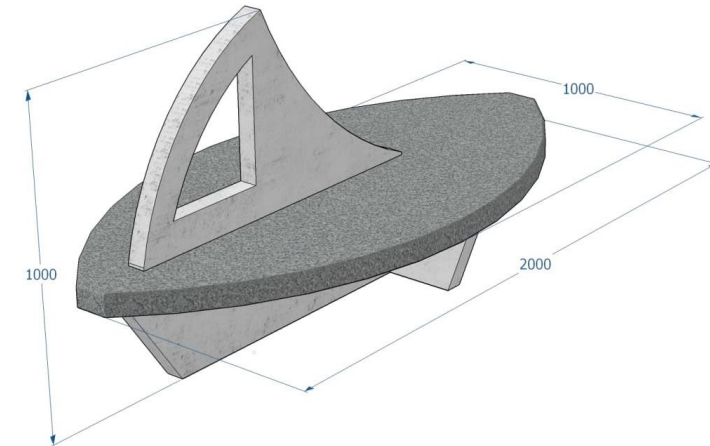

Betonipenkki KB723 Purje

- ❖ Betonipenkki KB723 Purje on laadukas ja kestävä pihakaluste, joka sopii mainiosti monenlaiseen ympäristöön. Tämä betoninen penkki on suunniteltu kestämaan sääolosuhteita ja tarjoamaan mukavaa istumapaikkaa niin puutarhassa, leikkipuistossa kuin muillakin ulkoalueilla.
- ❖ Penkin purjemainen design tekee siitä oivan ratkaisun etenkin merimaisemiin tai meriteemaisille piha-alueille. Betonista valmistettu penkki ei välttämättä vaadi erillistä perustamista, sillä sen paino tekee siitä haastavan liikutella.
- ❖ Tämä tyylikäs betonipenkki on loistava valinta ulkotiloihin, ja sen kestävä rakenne takaa pitkäikäisen käyttökokemuksen. Tilaa Betonipenkki KB723 Purje ja luo viihtyisä istumapaikka ulkotilaasi!
- ❖ Saatavana lisähintaan varustettuna omistajan nimellä ja/tai tunnuksilla.
- ❖ Viimeistely/väri vaihtoehdot tuotteelle löytyvät seuraavilta sivuilta.
- ❖ Huomioitahan että hiottu betoni koskee ainoastaan istuinlevyä.
- ❖ Vakioväri hiottuille betoniosille on L103 ja kivipestyille betoniosille P103.

Tuotetiedot

Paino	400 kg
Materiaali	Betoni
Pituus:	2 m
Leveys:	1 m
Korkeus:	1 m

Väri vaihtoehdot, Kivipesty betoni

Väri/viimeistelyvaihtoehdot betoniosille, Kivipesty betoni:

P101

P102

P103

P104