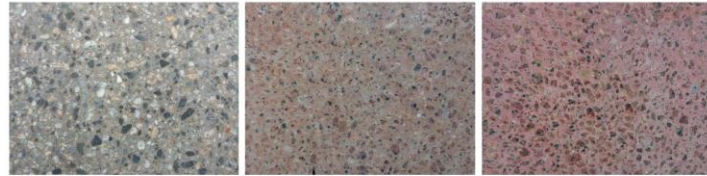

L101

L102

L103

L104