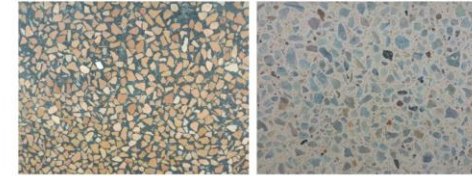

P410

P411

P412

P413

P414

Väri/vaihtoehdot, Hiottu betoni

Väri/viimeistelyvaihtoehdot betoniosille, Hiottu betoni:

L101

L102

L103

L104

L105

L106

L107

Väri/viimeistelyvaihtoehdot betoniosille +25 % lisähintaan, Hiottu betoni

L201

L202

L203

L204

Väri/viimeistelyvaihtoehdot betoniosille + 85 % lisähintaan, Hiottu betoni

L301

L302

Väri/viimeistelyvaihtoehdot betoniosille + 105 % lisähintaan, Hiottu betoni

L401