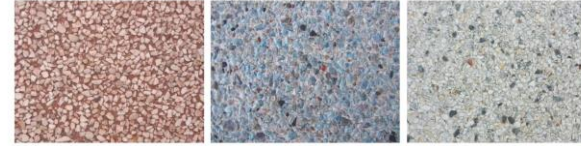

Betonipenkki KB723 Purje

- ❖ Betonipenkki KB723 Purje on laadukas ja kestävä pihakaluste, joka sopii mainiosti monenlaiseen ympäristöön. Tämä betoninen penkki on suunniteltu kestämaan sääolosuhteita ja tarjoamaan mukavaa istumapaikkaa niin puutarhassa, leikkipuistossa kuin muillakin ulkoalueilla.
- ❖ Penkin purjemainen design tekee siitä oivan ratkaisun etenkin merimaisemiin tai meriteemaisille piha-alueille. Betonista valmistettu penkki ei välttämättä vaadi erillistä perustamista, sillä sen paino tekee siitä haastavan liikutella.
- ❖ Tämä tyylikäs betonipenkki on loistava valinta ulkotiloihin, ja sen kestävä rakenne takaa pitkäikäisen käyttökokemuksen. Tilaa Betonipenkki KB723 Purje ja luo viihtyisä istumapaikka ulkotilaasi!
- ❖ Saatavana lisähintaan varustettuna omistajan nimellä ja/tai tunnuksilla.
- ❖ Viimeistely/väri vaihtoehdot tuotteelle löytyvät seuraavilta sivuilta.
- ❖ Huomioitahan että hiottu betoni koskee ainoastaan istuinlevyä.
- ❖ Vakioväri hiottuille betoniosille on L103 ja kivipestyille betoniosille P103.

P106

P107

P108

P109

Väri/viimeistelyvaihtoehdot betoniosille +25 % lisähintaan, Kivipesty betoni:

P201

P202

P203

P204

P205

Väri/viimeistelyvaihtoehdot betoniosille + 85 % lisähintaan, Kivipesty betoni:

P301

P302

P303

Väri/viimeistelyvaihtoehdot betoniosille +105 % lisähintaan, Kivipesty betoni:

P401