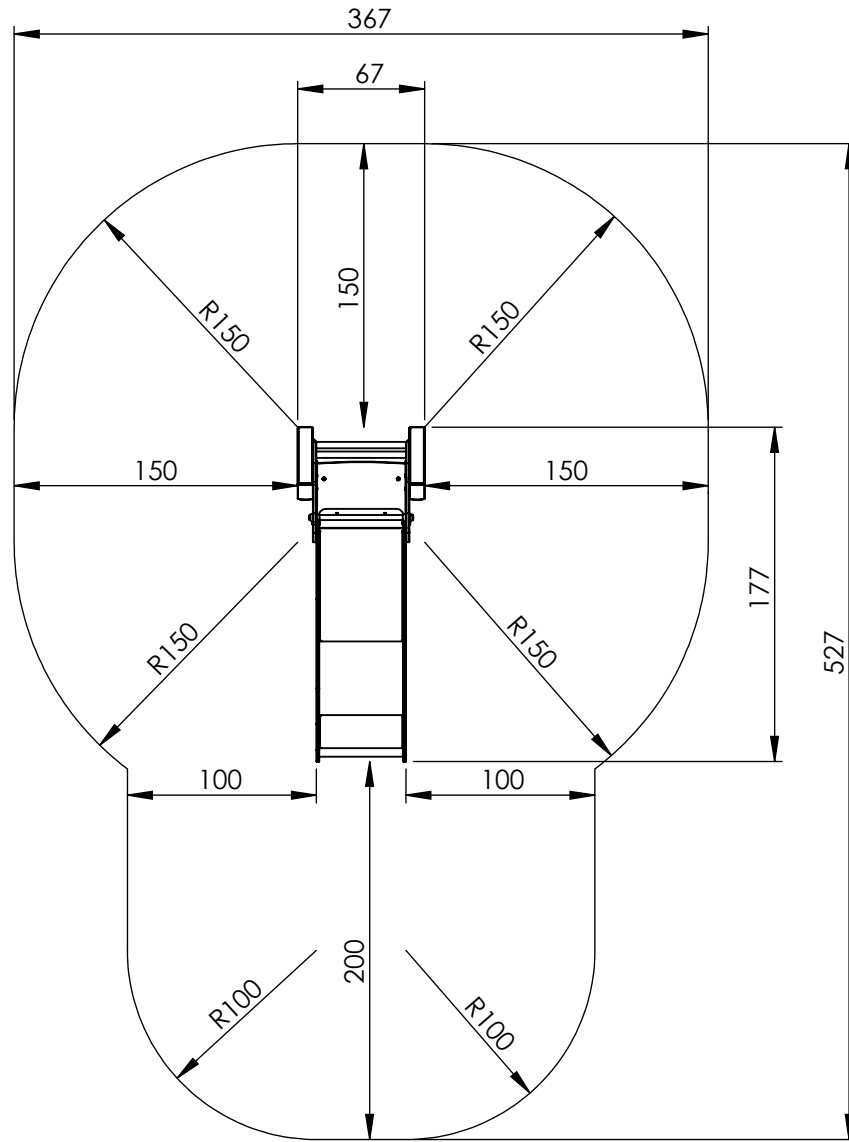

[cm]

vinci
play