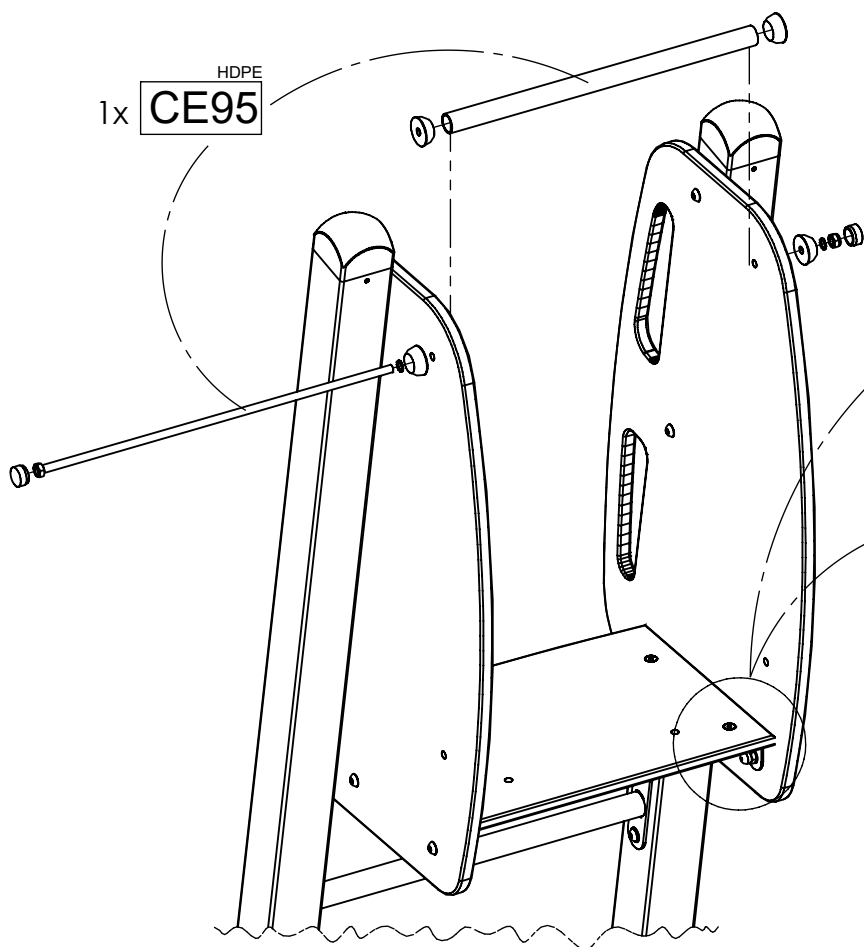

082102
x2

P78-3
x2

b219-2
x2

0830-A
x1

0830-B
x1

ST		HDPE/HPL		PLYWOOD/HPL	
1x	E34	1x	CE51	1x	PH77
2x	E1	1x	CE94	1x	PH78 (s2)
1x	V001	1x	CE95	1x	PH79 (s6)
1x	E190				

1x **E190**

2x **E1**

1x ^{HDPE}**CE95**

1x ^{HDPE}**CE94**

1x ^{HPL}**PH77**

[cm]

vinci
play

HPL
1x PH78
S2

HPL
1x PH79
S6

vinci play
Art. Nr
year
201
EN 1176-1: 2017
Vinci Group Sp. z o.o.
Reguły, ul. Królowicza 6
05-816 Michelowice
POLAND
+48 42 203 24 99
www.vinci-play.com
www.babycam.pl

1x V001

Part No:
000000-
00000
000000-00000

[cm]

vinci
play