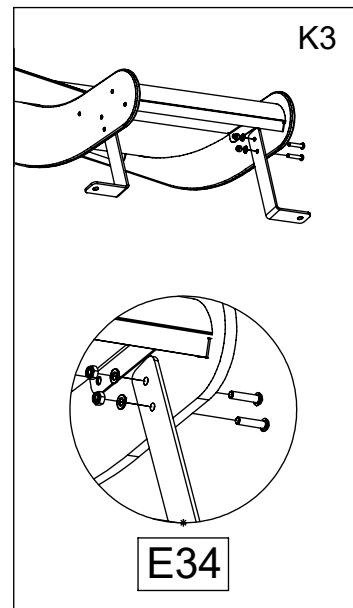

1x ^{HDPE}**CE95**

1x ^{HDPE}**CE94**

1x ^{HPL}**PH77**

[cm]

vinci
play

HPL
1x PH78
S2

HPL
1x PH79
S6

vinci play
Art. Nr
year
201
EN 1176-1: 2017
Vinci Group Sp. z o.o.
Reguły, ul. Królowicza 6
05-816 Michelowice
POLAND
+48 42 203 24 99
www.vinci-play.com
www.babycam.pl

1x V001

Part No:
000000-
00000
000000-00000

[cm]

vinci
play