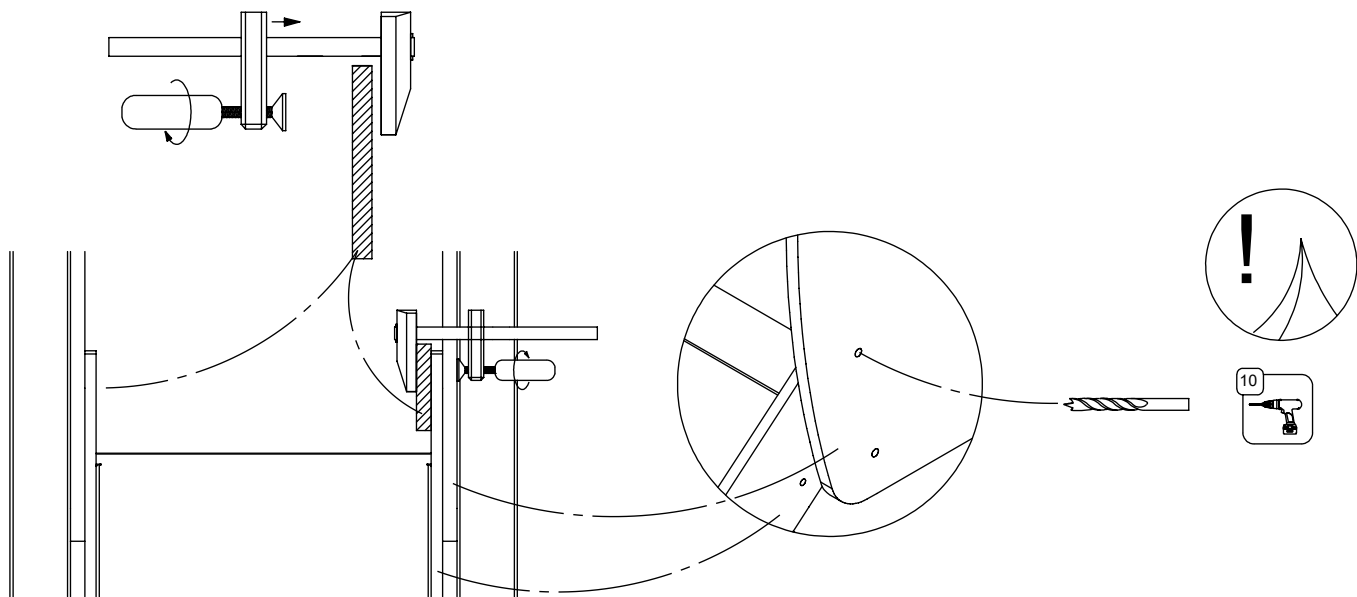

1x ^{HDPE}**CE95**

1x ^{HDPE}**CE94**

1x ^{HPL}**PH77**

[cm]

vinci
play

HPL
1x PH78
S2

HPL
1x PH79
S6

vinci play
Art. Nr
year
201
EN 1176-1: 2017
Vinci Group Sp. z o.o.
Reguły, ul. Królowicza 6
05-816 Michelowice
POLAND
+48 42 203 24 99
www.vinci-play.com
www.babycam.pl

1x V001

Part No:
000000-
00000
000000-00000

[cm]

vinci
play