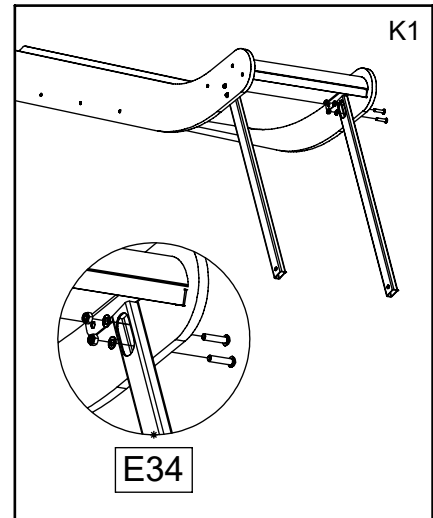

1x ^{HDPE}**CE95**

1x ^{HDPE}**CE94**

1x ^{HPL}**PH77**

[cm]

vinci
play

HPL
1x PH78
S2

HPL
1x PH79
S6

vinci play
Art. Nr
year
201
EN 1176-1: 2017
Vinci Group Sp. z o.o.
Reguły, ul. Królowicza 6
05-816 Michelowice
POLAND
+48 42 203 24 99
www.vinci-play.com
www.babycam.pl

1x V001

Part No:
000000-
00000
000000-00000

[cm]

vinci
play