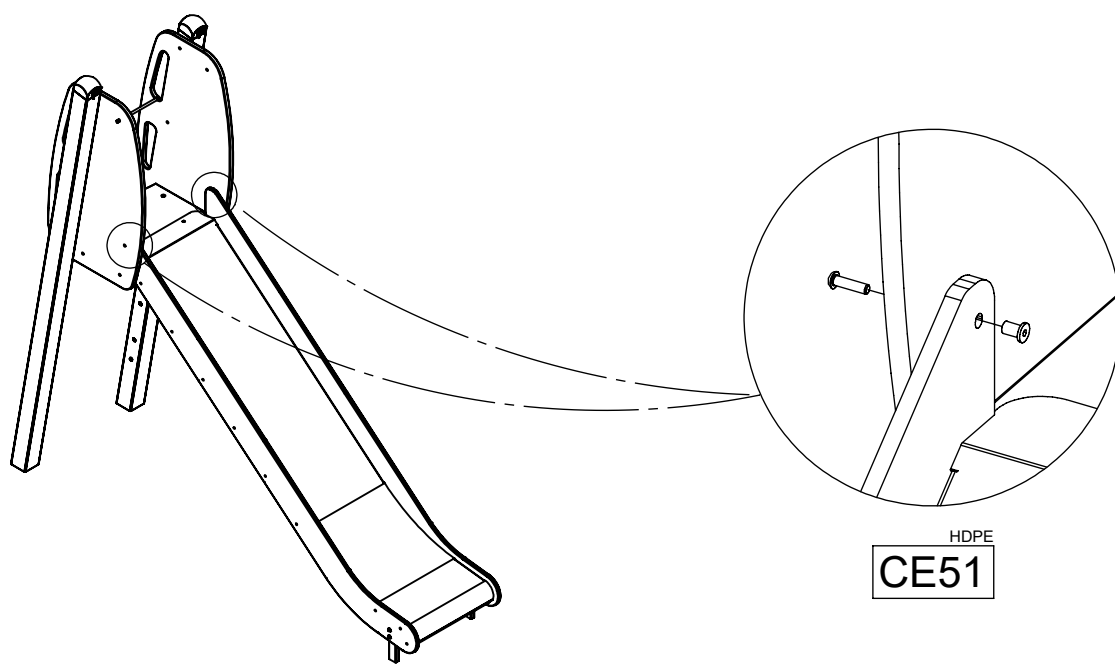

1x ^{HDPE}**CE95**

1x ^{HDPE}**CE94**

1x ^{HPL}**PH77**

[cm]

vinci
play

HPL
1x PH78
S2

HPL
1x PH79
S6

vinci play
Art. Nr
year
201
EN 1176-1: 2017
Vinci Group Sp. z o.o.
Reguły, ul. Królowicza 6
05-816 Michelowice
POLAND
+48 42 203 24 99
www.vinci-play.com
www.babycam.pl

1x V001

Part No:
000000-
00000
000000-00000

[cm]

vinci
play