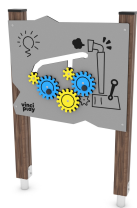

Image	SKU	Product	Price	QR
	VWD 1468	Aktiviteettitaulu Meri	615.00€ Alv. 0% (762.60€ alv. 24%)	
	VWD 1469	Aktiviteettitaulu Palomiehenletku	622.00€ Alv. 0% (771.28€ alv. 24%)	
	V 1761	Kellotaulu	643.00€ Alv. 0% (797.32€ alv. 24%)	
	V 0651	Jousikeinu Hevonen	655.00€ Alv. 0% (812.20€ alv. 24%)	
	V 0655	Jousikeinu Koira	655.00€ Alv. 0% (812.20€ alv. 24%)	

VWD 1467

Aktiviteettitaulu
Rattaat

662.00€ Alv. 0% (
820.88€ alv. 24%)

VWD 1468Q

Aktiviteettitaulu
Meri, Ekologinen

686.00€ Alv. 0% (
850.64€ alv. 24%)

VWD 1469Q

Aktiviteettitaulu
Palomiehenletku,
Ekologinen