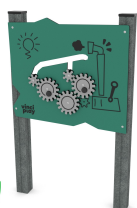

VWD 1467

Aktiviteettitaulu
Rattaat

662.00€ Alv. 0% (
820.88€ alv. 24%)

VWD 1468Q

Aktiviteettitaulu
Meri, Ekologinen

686.00€ Alv. 0% (
850.64€ alv. 24%)

VWD 1469Q

Aktiviteettitaulu
Palomiehenletku,
Ekologinen

694.00€ Alv. 0% (
860.56€ alv. 24%)

V 2318

Hyppyboksi, 20
cm

735.00€ Alv. 0% (
911.40€ alv. 24%)

VWD 1467Q

Aktiviteettitaulu
Rattaat,
Ekologinen

740.00€ Alv. 0% (
917.60€ alv. 24%)