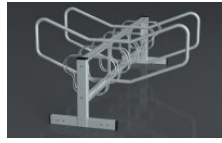

M8100-0556-0599

Pyöräteline
runkolukituskaarill
a, jaloilla

813.00€ Alv. 0% (
1,008.12€ alv. 24%)