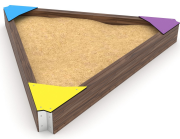

VWD 1429

Hiekkalaatikko
Kolmio

820.00€ Alv. 0% (
1,016.80€ alv. 24%)