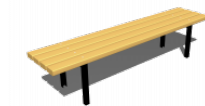

KRK1

Turvaistuinsetti,
sini-puna-musta

250.00€ Alv. 0% (
310.00€ alv. 24%)