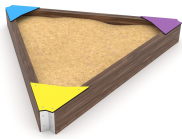

M8100-0556-0599

Pyöräteline
runkolukituskaarill
a, jaloilla

813.00€ Alv. 0% (
1,008.12€ alv. 24%)