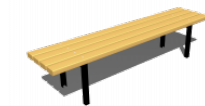

AA1XRT

Lautaistuin ja
ketjut, 6mm
sinkitty, Extra
leveä198.00€ Alv. 0% (
248.49€ alv. 25,5%)

KRK1

Turvaistuinsetti,
sini-puna-musta250.00€ Alv. 0% (
313.75€ alv. 25,5%)

SO1

Penkki SO1

299.00€ Alv. 0% (
375.25€ alv. 25,5%)