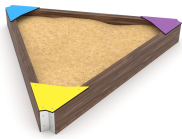

M8100-0556-0599

Pyöräteline
runkolukituskaarill
a, jaloilla

813.00€ Alv. 0% (
1,020.32€ alv. 25,5%)

VWD 1429

Hiekkalaatikko
Kolmio

820.00€ Alv. 0% (
1,029.10€ alv. 25,5%)

K560.071.011.002

Resonanssiputki 2

896.00€ Alv. 0% (
1,124.48€ alv. 25,5%)

VWD 1422

Keinurunko
kahdelle VWD
1422

899.00€ Alv. 0% (
1,128.25€ alv. 25,5%)

K127010

Keinuistuin
turvaketjulla

900.00€ Alv. 0% (
1,129.50€ alv. 25,5%)

V 0808-1

Puheputki Kukka

918.00€ Alv. 0% (
1,152.09€ alv. 25,5%)