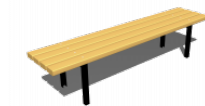

AA1XRT

Lautaistuin ja  
ketjut, 6mm  
sinkitty, Extra  
leveä198.00€ Alv. 0% (  
245.52€ alv. 24%)

KRK1

Turvaistuinsetti,  
sini-puna-musta250.00€ Alv. 0% (  
310.00€ alv. 24%)

SO1

Penkki SO1

299.00€ Alv. 0% (  
370.76€ alv. 24%)

201850

Turvaistuin EPDM

~~299.00€~~ 239.20€  
Alv. 0% ( 296.61€ alv.  
24%)

19P

Hiekkalaatikko  
1,9m x 1,9m379.00€ Alv. 0% (  
469.96€ alv. 24%)

|   |               |  |   |   |
|---|---------------|--|---|---|
|    | V 0800        | Pöytä                                    | 394.00€ Alv. 0% (488.56€ alv. 24%)                        |    |
|    | 201760        | Turvaistuin EPDM korkea                  | <del>399.00€</del> 319.20€<br>Alv. 0% ( 395.81€ alv. 24%) |    |
|   | 19KP          | Hiekkalaatikko 1,9m x 1,9m kulmapaloilla | 417.00€ Alv. 0% (517.08€ alv. 24%)                        |   |
|  | Jämerä penkki | Jämerä penkki                            | <del>419.00€</del> 320.00€<br>Alv. 0% ( 396.80€ alv. 24%) |  |
|  | 25P           | Hiekkalaatikko 2,5m x 2,5m               | 434.00€ Alv. 0% (538.16€ alv. 24%)                        |  |
|  | 25KP          | Hiekkalaatikko 2,4m x 2,4m kulmapaloilla | 472.00€ Alv. 0% (585.28€ alv. 24%)                        |  |