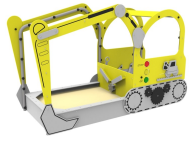

DPZA8001

Kaivinkone
hiekkalaatikolla

2,738.00€ Alv. 0% (
3,395.12€ alv. 24%)

DPZA8002

Kaivinkone
tunnelilla

2,810.00€ Alv. 0% (
3,484.40€ alv. 24%)

VRB 1336

Robinia
Kylmäasema

2,900.00€ Alv. 0% (
3,596.00€ alv. 24%)

V 0810

Veturi

2,980.00€ Alv. 0% (
3,695.20€ alv. 24%)

VWD 1561

Aktiviteettitaulu
Piano

3,034.00€ Alv. 0% (
3,762.16€ alv. 24%)

VWD 1562

Aktiviteettitaulu
Rummut

3,034.00€ Alv. 0% (
3,762.16€ alv. 24%)