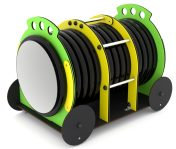

Jeeppi

2,314.00€ Alv. 0% (
2,869.36€ alv. 24%)

VRB 1330

Robinia Keittiö

2,320.00€ Alv. 0% (
2,876.80€ alv. 24%)

V 0310

Leikkikatos
kiipeilykatolla2,378.00€ Alv. 0% (
2,948.72€ alv. 24%)

V 0812

Tankki

2,396.00€ Alv. 0% (
2,971.04€ alv. 24%)

VRB 1326

Robinia Kioski

2,500.00€ Alv. 0% (
3,100.00€ alv. 24%)

VRB 1229

Robinia
Tasapainokolmio2,510.00€ Alv. 0% (
3,112.40€ alv. 24%)

V 0813