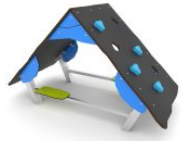

Jeeppi

2,314.00€ Alv. 0% (
2,869.36€ alv. 24%)

VRB 1330

Robinia Keittiö

2,320.00€ Alv. 0% (
2,876.80€ alv. 24%)

V 0310

Leikkikatos
kiipeilykatolla2,378.00€ Alv. 0% (
2,948.72€ alv. 24%)

V 0812