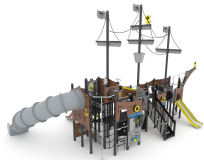

VRB 1238

Robinia Suuri
Laiva

38,508.00€ Alv. 0% (
47,749.92€ alv. 24%)

V 3080

Suuri
Merirosvolaiva

56,408.00€ Alv. 0% (
69,945.92€ alv. 24%)

V 0330

Monitoimiväline
Laiva

129,890.00€ Alv. 0% (
161,063.60€ alv.
24%)