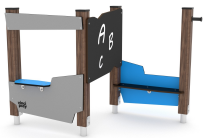

V 1771

Musiikkipaneeli

1,005.00€ Alv. 0% (
1,246.20€ alv. 24%)