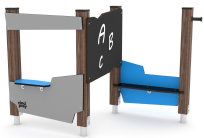

988.00€ Alv. 0% (  
1,239.94€ alv. 25,5%)

K571.010.001.001

Hiekkakeittiöpaneeli

998.00€ Alv. 0% (  
1,252.49€ alv. 25,5%)

V 1771

Musiikkipaneeli

1,005.00€ Alv. 0% (  
1,261.28€ alv. 25,5%)

VWD 1427