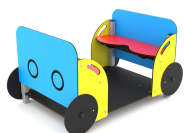

V 0412

Tunnelitasot

1,846.00€ Alv. 0% (
2,316.73€ alv. 25,5%)