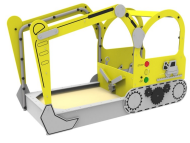

Robinia  
Tasapainokolmio2,510.00€ Alv. 0% (  
3,150.05€ alv. 25,5%)

V 0813

Pystywaunu

2,528.00€ Alv. 0% (  
3,172.64€ alv. 25,5%)

VRB 1334

Robinia Portti  
Istuimilla2,665.00€ Alv. 0% (  
3,344.58€ alv. 25,5%)