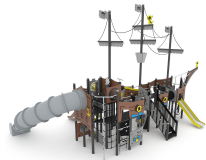

VRB 1238

Robinia Suuri
Laiva

38,508.00€ Alv. 0% (
48,327.54€ alv. 25,5%)

V 3080

Suuri
Merirosvolaiva

56,408.00€ Alv. 0% (
70,792.04€ alv. 25,5%)

V 0330

Monitoimiväline
Laiva

129,890.00€ Alv. 0% (
163,011.95€ alv.
25,5%)