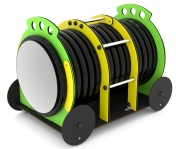

Leikkikatos  
kiipeilykatolla2,378.00€ Alv. 0% (  
2,984.39€ alv. 25,5%)

V 0812

Tankki

2,396.00€ Alv. 0% (  
3,006.98€ alv. 25,5%)

VRB 1326

Robinia Kioski

2,500.00€ Alv. 0% (  
3,137.50€ alv. 25,5%)

VRB 1229