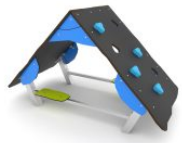

2,038.00€ Alv. 0% (  
2,557.69€ alv. 25,5%)

V 0820

Jeeppi

2,314.00€ Alv. 0% (  
2,904.07€ alv. 25,5%)

VRB 1330

Robinia Keittiö

2,320.00€ Alv. 0% (  
2,911.60€ alv. 25,5%)

V 0310