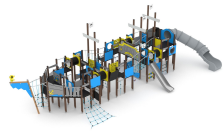

VWD 1418-1

Monitoimiväline
VWD 1418-1

53,836.00€ Alv. 0% (
66,756.64€ alv. 24%)

V 1730

Monitoimiväline
Iso Tornii

57,416.00€ Alv. 0% (
71,195.84€ alv. 24%)

V 0302

Monitoimiväline
Crooc
Kolmeliukua

79,130.00€ Alv. 0% (
98,121.20€ alv. 24%)

V 2504

Qubix 3, Korkea
Aktiviteettitorni
Putkiliukumäellä

98,040.00€ Alv. 0% (
121,569.60€ alv. 24%)

V 0330

Monitoimiväline
Laiva

129,890.00€ Alv. 0% (
161,063.60€ alv.
24%)

V 2505

Qubix 4,
Aktiviteettitorni
Kolmella
Putkiliukumäellä

186,560.00€ Alv. 0% (
231,334.40€ alv.
24%)