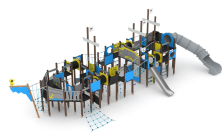

VWD 1418-1

Monitoimiväline
VWD 1418-1

53,836.00€ Alv. 0% (
67,564.18€ alv. 25,5%)

V 1730

Monitoimiväline
Iso Tornii

57,416.00€ Alv. 0% (
72,057.08€ alv. 25,5%)

V 0302

Monitoimiväline
Crooc
Kolmeliukua

79,130.00€ Alv. 0% (
99,308.15€ alv. 25,5%)

V 2504

Qubix 3, Korkea
Aktiviteettitorni
Putkiliukumäellä

98,040.00€ Alv. 0% (
123,040.20€ alv.
25,5%)

V 0330

Monitoimiväline
Laiva

129,890.00€ Alv. 0% (
163,011.95€ alv.
25,5%)

V 2505

Qubix 4,
Aktiviteettitorni
Kolmella
Putkiliukumäellä

186,560.00€ Alv. 0% (
234,132.80€ alv.
25,5%)