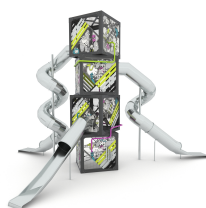

V 0330

Monitoimiväline
Laiva

129,890.00€ Alv. 0% (
163,011.95€ alv.
25,5%)