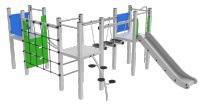

DPZAQ2009

Monitoimiväline

7,840.00€ Alv. 0% (
9,721.60€ alv. 24%)

RT7550

Kiipeilytorni
RT7550 360 astetta
kääntyvä

7,844.00€ Alv. 0% (
9,726.56€ alv. 24%)

VWD 1452

Kiipeilyteline
VWD1452

9,282.00€ Alv. 0% (
11,509.68€ alv. 24%)

VRB 1223

Robinia Tasapaino-
ja Kiipeilyreitti VRB
1223

10,416.00€ Alv. 0% (
12,915.84€ alv. 24%)

3D-E05

Ketunkolo

10,647.00€ Alv. 0% (
13,202.28€ alv. 24%)

VRB 1383

Robinia
Kiipeilykartio

11,666.00€ Alv. 0% (
14,465.84€ alv. 24%)