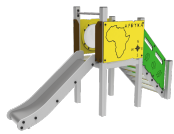

DPZAR1581

Liukumäki Katolla

3,516.00€ Alv. 0% (
4,359.84€ alv. 24%)