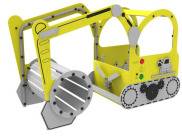

Kaivinkone
hiekkalaatikolla2,738.00€ Alv. 0% (
3,395.12€ alv. 24%)

DPZA8002

Kaivinkone
tunnelilla2,810.00€ Alv. 0% (
3,484.40€ alv. 24%)

DPZAR1581

Liukumäki Katolla

3,516.00€ Alv. 0% (
4,359.84€ alv. 24%)

DPZAQ300S