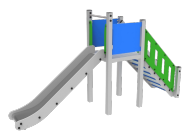

Liukumäki
portailla3,740.00€ Alv. 0% (
4,637.60€ alv. 24%)

DPZAQ512

Keinurunko
pesäkeinulla ja
kahdella
istuinpaikalla3,766.00€ Alv. 0% (
4,669.84€ alv. 24%)

DPZAQ531

Ryhmäkeinu
viidelle3,806.00€ Alv. 0% (
4,719.44€ alv. 24%)