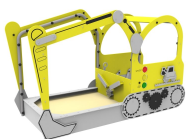

DPZAR1071

Liukumäki

2,684.00€ Alv. 0% (
3,328.16€ alv. 24%)