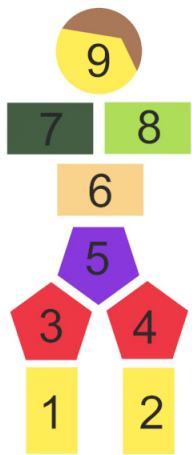

2D-P01

Ruutuhoppely
Poika

590.00€ Alv. 0% (
740.45€ alv. 25,5%)