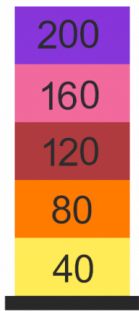

2D-P17

Pituushyppy

774.00€ Alv. 0% (
971.37€ alv. 25,5%)

2D-P27

Numerohyppely

946.00€ Alv. 0% (
1,187.23€ alv. 25,5%)

2D-P24

Pyramidi
Kirjaimilla

1,014.00€ Alv. 0% (
1,272.57€ alv. 25,5%)

2D-P05

Toukka

1,156.00€ Alv. 0% (
1,450.78€ alv. 25,5%)

2D-P26

Yhdistä Kuviot

1,182.00€ Alv. 0% (
1,483.41€ alv. 25,5%)