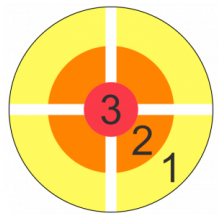

714.00€ Alv. 0% (
896.07€ alv. 25,5%)

2D-P20

Kuusikulmahappely

724.00€ Alv. 0% (
908.62€ alv. 25,5%)

2D-P21

Maalitaulu

724.00€ Alv. 0% (
908.62€ alv. 25,5%)

2D-P22