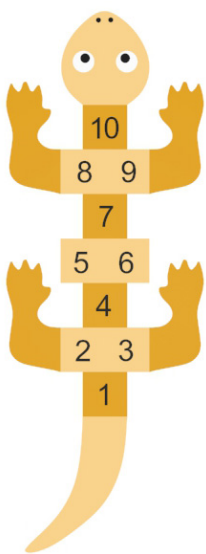

2D-P27

Numerohyppely

946.00€ Alv. 0% (
1,187.23€ alv. 25,5%)

2D-P24

Pyramidi
Kirjaimilla1,014.00€ Alv. 0% (
1,272.57€ alv. 25,5%)

2D-P05

Toukka

1,156.00€ Alv. 0% (
1,450.78€ alv. 25,5%)

2D-P26

Yhdistä Kuviot

1,182.00€ Alv. 0% (
1,483.41€ alv. 25,5%)

2D-P25

Pyramidi
Numeroilla1,196.00€ Alv. 0% (
1,500.98€ alv. 25,5%)

2D-P19

Labyrintti

1,310.00€ Alv. 0% (
1,644.05€ alv. 25,5%)

2D-P07

Käärme
Numeroilla1,502.00€ Alv. 0% (
1,885.01€ alv. 25,5%)

2D-P09

Ruutuhyppely
Lisko1,662.00€ Alv. 0% (
2,085.81€ alv. 25,5%)

2D-P10

Kukka Numeroilla

1,828.00€ Alv. 0% (
2,294.14€ alv. 25,5%)

2D-P08