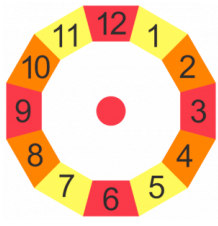

2D-P23

Kello

714.00€ Alv. 0% (
896.07€ alv. 25,5%)