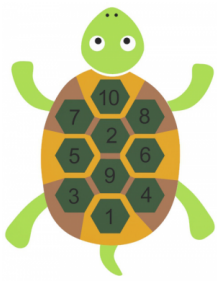

Ruutuhypely
Krokotiili2,092.00€ Alv. 0% (
2,625.46€ alv. 25,5%)

2D-P11

Tripla
Ruutuhypely2,432.00€ Alv. 0% (
3,052.16€ alv. 25,5%)

2D-P28

Ludo

2,432.00€ Alv. 0% (
3,052.16€ alv. 25,5%)

2D-P04

Kilpikonna
Numeroilla2,542.00€ Alv. 0% (
3,190.21€ alv. 25,5%)