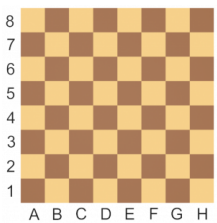

2D-P16

Shakkilauta

2,954.00€ Alv. 0% (
3,707.27€ alv. 25,5%)