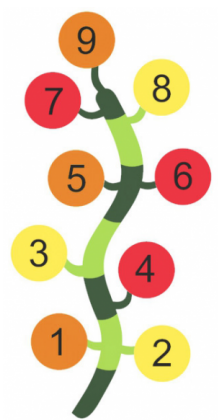

2D-P03

Kasvi Numeroilla

742.00€ Alv. 0% (
931.21€ alv. 25,5%)