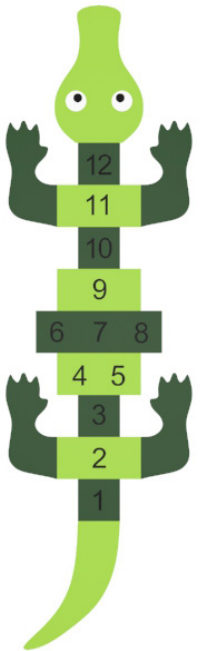

2D-P07

Käärme
Numeroilla1,502.00€ Alv. 0% (
1,885.01€ alv. 25,5%)

2D-P09

Ruutuhyppely
Lisko1,662.00€ Alv. 0% (
2,085.81€ alv. 25,5%)

2D-P10

Kukka Numeroilla

1,828.00€ Alv. 0% (
2,294.14€ alv. 25,5%)

2D-P08

Ruutuhypely
Krokotiili2,092.00€ Alv. 0% (
2,625.46€ alv. 25,5%)

2D-P11

Tripla
Ruutuhypely2,432.00€ Alv. 0% (
3,052.16€ alv. 25,5%)

2D-P28

Ludo

2,432.00€ Alv. 0% (
3,052.16€ alv. 25,5%)

2D-P04

Kilpikonna
Numeroilla2,542.00€ Alv. 0% (
3,190.21€ alv. 25,5%)