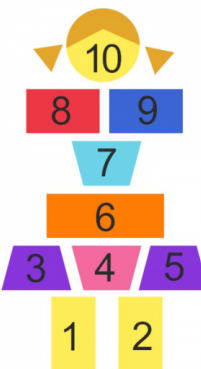

2D-P02

Ruutuhoppely
Tyttö

698.00€ Alv. 0% (
875.99€ alv. 25,5%)