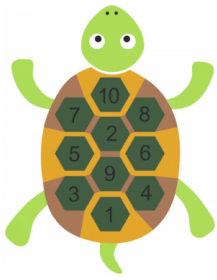

2D-P04

Kilpikonna
Numeroilla

2,542.00€ Alv. 0% (
3,152.08€ alv. 24%)