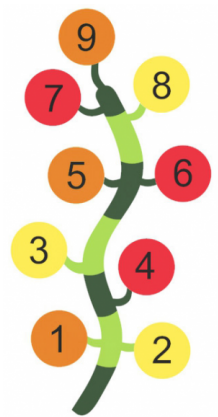

2D-P03

Kasvi Numeroilla

742.00€ Alv. 0% (
920.08€ alv. 24%)