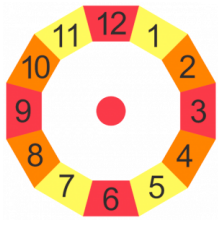

2D-P23

Kello

714.00€ Alv. 0% (
885.36€ alv. 24%)