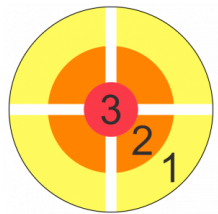

2D-P20

Kuusikulmahappely

724.00€ Alv. 0% (
897.76€ alv. 24%)

2D-P21

Maalitaulu

724.00€ Alv. 0% (
897.76€ alv. 24%)

2D-P22

Ympyrähappely