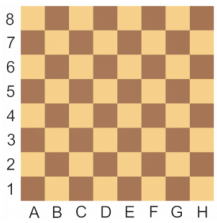

2D-P28

Ludo

2,432.00€ Alv. 0% (
3,015.68€ alv. 24%)

2D-P04

Kilpikonna
Numeroilla2,542.00€ Alv. 0% (
3,152.08€ alv. 24%)

2D-P06

Tuhattajalkainen

2,818.00€ Alv. 0% (
3,494.32€ alv. 24%)