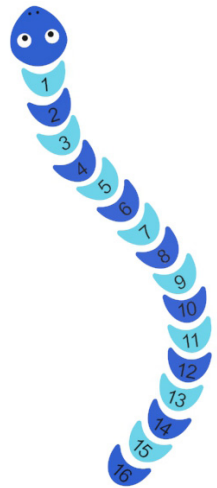

2D-P07

Käärme
Numeroilla

1,502.00€ Alv. 0% (
1,862.48€ alv. 24%)