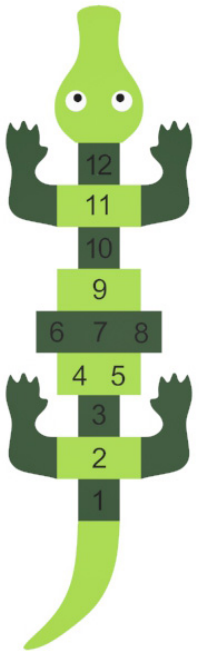

724.00€ Alv. 0% (
897.76€ alv. 24%)

2D-P03

Kasvi Numeroilla

742.00€ Alv. 0% (
920.08€ alv. 24%)

	2D-P17	Pituushyppy	774.00€ Alv. 0% (959.76€ alv. 24%)	
	2D-P27	Numerohyppely	946.00€ Alv. 0% (1,173.04€ alv. 24%)	
	2D-P24	Pyramidi Kirjaimilla	1,014.00€ Alv. 0% (1,257.36€ alv. 24%)	
	2D-P05	Toukka	1,156.00€ Alv. 0% (1,433.44€ alv. 24%)	
	2D-P26	Yhdistä Kuviot	1,182.00€ Alv. 0% (1,465.68€ alv. 24%)	

2D-P25

Pyramidi
Numeroilla1,196.00€ Alv. 0% (
1,483.04€ alv. 24%)

2D-P19

Labyrintti

1,310.00€ Alv. 0% (
1,624.40€ alv. 24%)

2D-P07

Käärme
Numeroilla1,502.00€ Alv. 0% (
1,862.48€ alv. 24%)

2D-P09

Ruutuhyppely
Lisko1,662.00€ Alv. 0% (
2,060.88€ alv. 24%)

2D-P10

Kukka Numeroilla

1,828.00€ Alv. 0% (
2,266.72€ alv. 24%)

2D-P08

Ruutuhypely
Krokotiili2,092.00€ Alv. 0% (
2,594.08€ alv. 24%)

2D-P11

Tripla
Ruutuhypely2,432.00€ Alv. 0% (
3,015.68€ alv. 24%)