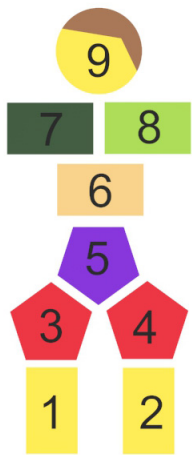

2D-P01

Ruutuhoppely
Poika

590.00€ Alv. 0% (
731.60€ alv. 24%)