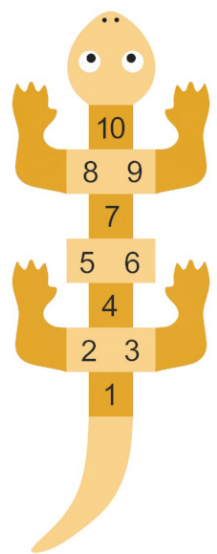

724.00€ Alv. 0% (
897.76€ alv. 24%)

2D-P03

Kasvi Numeroilla

742.00€ Alv. 0% (
920.08€ alv. 24%)

	2D-P17	Pituushyppy	774.00€ Alv. 0% (959.76€ alv. 24%)	
	2D-P27	Numerohyppely	946.00€ Alv. 0% (1,173.04€ alv. 24%)	
	2D-P24	Pyramidi Kirjaimilla	1,014.00€ Alv. 0% (1,257.36€ alv. 24%)	
	2D-P05	Toukka	1,156.00€ Alv. 0% (1,433.44€ alv. 24%)	
	2D-P26	Yhdistä Kuviot	1,182.00€ Alv. 0% (1,465.68€ alv. 24%)	

2D-P25

Pyramidi
Numeroilla1,196.00€ Alv. 0% (
1,483.04€ alv. 24%)

2D-P19

Labyrintti

1,310.00€ Alv. 0% (
1,624.40€ alv. 24%)

2D-P07

Käärme
Numeroilla1,502.00€ Alv. 0% (
1,862.48€ alv. 24%)

2D-P09

Ruutuhyppely
Lisko1,662.00€ Alv. 0% (
2,060.88€ alv. 24%)

2D-P10

Kukka Numeroilla

1,828.00€ Alv. 0% (
2,266.72€ alv. 24%)

2D-P08

Ruutuhypely
Krokotiili2,092.00€ Alv. 0% (
2,594.08€ alv. 24%)

2D-P11

Tripla
Ruutuhypely2,432.00€ Alv. 0% (
3,015.68€ alv. 24%)