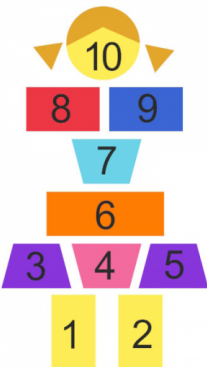

2D-P02

Ruutuhoppely
Tyttö

698.00€ Alv. 0% (
865.52€ alv. 24%)