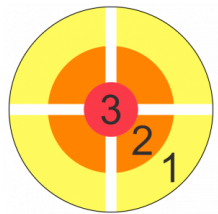

2D-P21

Maalitaulu

724.00€ Alv. 0% (
908.62€ alv. 25,5%)