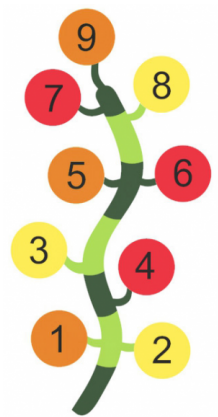

2D-P03

Kasvi Numeroilla

742.00€ Alv. 0% (
931.21€ alv. 25,5%)