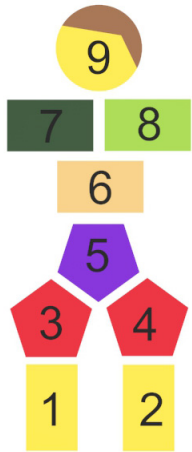

2D-Z46

Delfiini

460.00€ Alv. 0% (
577.30€ alv. 25,5%)

2D-P30

Suuri Twister

478.00€ Alv. 0% (
599.89€ alv. 25,5%)

2D-P01

Ruutuhoppely
Poika590.00€ Alv. 0% (
740.45€ alv. 25,5%)