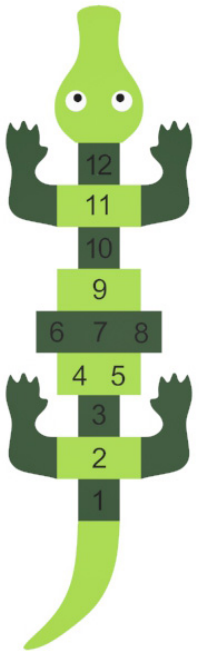

1,310.00€ Alv. 0% (
1,644.05€ alv. 25,5%)

2D-P07

Käärme
Numeroilla1,502.00€ Alv. 0% (
1,885.01€ alv. 25,5%)

2D-P09

Ruutuhyppely
Lisko1,662.00€ Alv. 0% (
2,085.81€ alv. 25,5%)

2D-P10

Kukka Numeroilla

1,828.00€ Alv. 0% (
2,294.14€ alv. 25,5%)