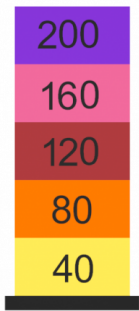

2D-P22

Ympyrähappely

724.00€ Alv. 0% (
908.62€ alv. 25,5%)

2D-P03

Kasvi Numeroilla

742.00€ Alv. 0% (
931.21€ alv. 25,5%)

2D-P17

Pituushyppy