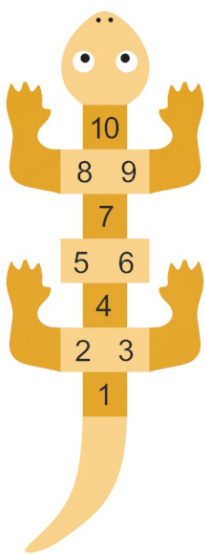

1,156.00€ Alv. 0% (
1,450.78€ alv. 25,5%)

2D-P26

Yhdistä Kuviot

1,182.00€ Alv. 0% (
1,483.41€ alv. 25,5%)

2D-P25

Pyramidi
Numeroilla1,196.00€ Alv. 0% (
1,500.98€ alv. 25,5%)

2D-P19

Labyrintti

1,310.00€ Alv. 0% (
1,644.05€ alv. 25,5%)

2D-P07

Käärme
Numeroilla1,502.00€ Alv. 0% (
1,885.01€ alv. 25,5%)

2D-P09

Ruutuhyppely
Lisko1,662.00€ Alv. 0% (
2,085.81€ alv. 25,5%)

2D-P10

Kukka Numeroilla

1,828.00€ Alv. 0% (
2,294.14€ alv. 25,5%)