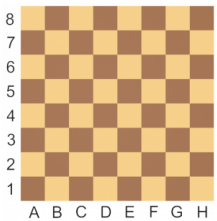

Kilpikonna
Numeroilla2,542.00€ Alv. 0% (
3,190.21€ alv. 25,5%)

2D-P06

Tuhattajalkainen

2,818.00€ Alv. 0% (
3,536.59€ alv. 25,5%)

2D-P16

Shakkilauta

2,954.00€ Alv. 0% (
3,707.27€ alv. 25,5%)