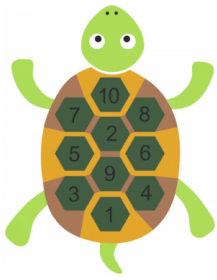

2D-P04

Kilpikonna
Numeroilla

2,542.00€ Alv. 0% (
3,190.21€ alv. 25,5%)