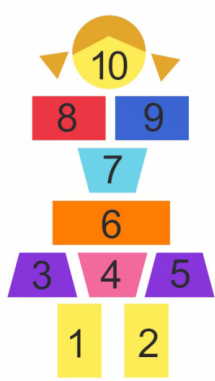

Image	SKU	Product	Price	QR
	2D-P29	Pieni Twister	240.00€ Alv. 0% (297.60€ alv. 24%)	
	2D-P30	Suuri Twister	478.00€ Alv. 0% (592.72€ alv. 24%)	
	2D-P01	Ruutuhyppely Poika	590.00€ Alv. 0% (731.60€ alv. 24%)	
	2D-P18	Tähtihyppely	608.00€ Alv. 0% (753.92€ alv. 24%)	