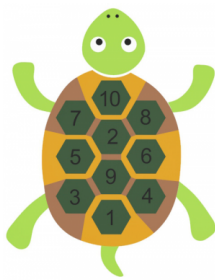

2D-P10

Kukka Numeroilla

1,828.00€ Alv. 0% (
2,266.72€ alv. 24%)

2D-P08

Ruutuhoppely
Krokotiili2,092.00€ Alv. 0% (
2,594.08€ alv. 24%)

2D-P11

Tripla
Ruutuhypely2,432.00€ Alv. 0% (
3,015.68€ alv. 24%)

2D-P28

Ludo

2,432.00€ Alv. 0% (
3,015.68€ alv. 24%)

2D-P04

Kilpikonna
Numeroilla2,542.00€ Alv. 0% (
3,152.08€ alv. 24%)

2D-P06

Tuhattajalkainen

2,818.00€ Alv. 0% (
3,494.32€ alv. 24%)

2D-P16