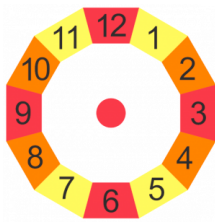

2D-P02

Ruutuhoppely
Tyttö

698.00€ Alv. 0% (
865.52€ alv. 24%)