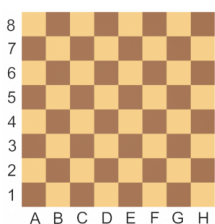

2D-P10

Kukka Numeroilla

1,828.00€ Alv. 0% (
2,266.72€ alv. 24%)

2D-P08

Ruutuhoppely
Krokotiili2,092.00€ Alv. 0% (
2,594.08€ alv. 24%)

2D-P11

Tripla
Ruutuhypely2,432.00€ Alv. 0% (
3,015.68€ alv. 24%)

2D-P28

Ludo

2,432.00€ Alv. 0% (
3,015.68€ alv. 24%)

2D-P04

Kilpikonna
Numeroilla2,542.00€ Alv. 0% (
3,152.08€ alv. 24%)

2D-P06

Tuhattajalkainen

2,818.00€ Alv. 0% (
3,494.32€ alv. 24%)

2D-P16