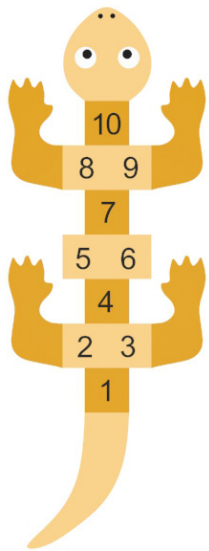

Pyramidi
Kirjaimilla1,014.00€ Alv. 0% (
1,257.36€ alv. 24%)

2D-P05

Toukka

1,156.00€ Alv. 0% (
1,433.44€ alv. 24%)

2D-P26

Yhdistä Kuviot

1,182.00€ Alv. 0% (
1,465.68€ alv. 24%)

2D-P25

Pyramidi
Numeroilla1,196.00€ Alv. 0% (
1,483.04€ alv. 24%)

2D-P19

Labyrintti

1,310.00€ Alv. 0% (
1,624.40€ alv. 24%)

2D-P07

Käärme
Numeroilla1,502.00€ Alv. 0% (
1,862.48€ alv. 24%)

2D-P09

Ruutuhoppely
Lisko1,662.00€ Alv. 0% (
2,060.88€ alv. 24%)

2D-P10

Kukka Numeroilla

1,828.00€ Alv. 0% (
2,266.72€ alv. 24%)

2D-P08

Ruutuhoppely
Krokotiili2,092.00€ Alv. 0% (
2,594.08€ alv. 24%)

2D-P11

Tripla
Ruutuhypely2,432.00€ Alv. 0% (
3,015.68€ alv. 24%)

2D-P28