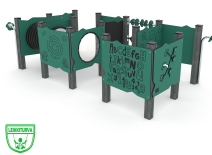

VWD 1502Q

Liukumäki
Portailla,
Ekologinen

6,126.00€ Alv. 0% (
7,688.13€ alv. 25,5%)

VWD 1551Q

Liukumäki Juna,
Ekologinen

6,200.00€ Alv. 0% (
7,781.00€ alv. 25,5%)

VWD 1406Q

Liukumäki,
Ekologinen

6,396.00€ Alv. 0% (
8,026.98€ alv. 25,5%)

VWD 1437Q

Seikkailurata,
Ekologinen

6,430.00€ Alv. 0% (
8,069.65€ alv. 25,5%)

VWD 1408Q

Monitoimiväline
köysisilta,
Ekologinen

6,606.00€ Alv. 0% (
8,290.53€ alv. 25,5%)

VWD 1438Q

Liukumäki
Keinulla,
Ekologinen

6,802.00€ Alv. 0% (
8,536.51€ alv. 25,5%)