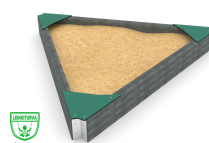

V 0609Q

Jousikeinu
Lammas,
Ekologinen952.00€ Alv. 0% (
1,194.76€ alv. 25,5%)

V 0801-1Q

Hiekkalaatikko
1,78 m x 1,78 m,
Ekologinen960.00€ Alv. 0% (
1,204.80€ alv. 25,5%)

V 0817Q

Shakkipöytä ja
kaksi istuinta
hiekkalaatikkoon,
Ekologinen1,014.00€ Alv. 0% (
1,272.57€ alv. 25,5%)