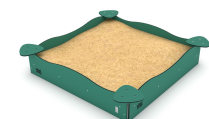

V 0609Q

Jousikeinu
Lammas,
Ekologinen952.00€ Alv. 0% (
1,194.76€ alv. 25,5%)

V 0801-1Q

Hiekkalaatikko
1,78 m x 1,78 m,
Ekologinen960.00€ Alv. 0% (
1,204.80€ alv. 25,5%)

V 0817Q

Shakkipöytä ja
kaksi istuinta
hiekkalaatikkoon,
Ekologinen1,014.00€ Alv. 0% (
1,272.57€ alv. 25,5%)