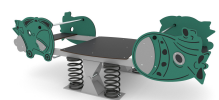

VWD 1455Q

Leikkikatos
Hiekkalaatikolla,
Ekologinen

4,344.00€ Alv. 0% (
5,451.72€ alv. 25,5%)