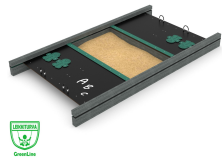

VWD 1482Q

Hiekkalaatikko
jaloilla, Ekologinen3,296.00€ Alv. 0% (
4,136.48€ alv. 25,5%)

VWD 1561Q

Aktiviteettitaulu
Piano, Ekologinen3,324.00€ Alv. 0% (
4,171.62€ alv. 25,5%)

VWD 1562Q

Aktiviteettitaulu
Rummut,
Ekologinen3,324.00€ Alv. 0% (
4,171.62€ alv. 25,5%)