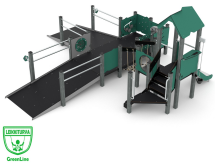

VWD 1450Q

Monitoimiväline
VWD 1450Q,
Ekologinen

17,124.00€ Alv. 0% (
21,490.62€ alv. 25,5%)