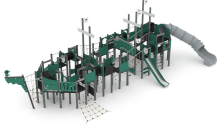

VWD 1418-1Q

Monitoimiväline
VWD 1418-1Q,
Ekologinen

66,654.00€ Alv. 0% (
83,650.77€ alv. 25,5%)