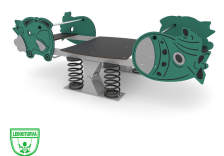

VWD 1560Q

Aktiviteettitaulu
Kitara, Ekologinen

3,724.00€ Alv. 0% (
4,673.62€ alv. 25,5%)

V 0685Q

Heiluri Solo,
Ekologinen

3,802.00€ Alv. 0% (
4,771.51€ alv. 25,5%)

VWD 1424-1Q

Keinurunko
neljälle
VWD1424-1Q,
Ekologinen

3,940.00€ Alv. 0% (
4,944.70€ alv. 25,5%)

VWD 1552Q

Leikkikatos
Vaunut,
Ekologinen

3,960.00€ Alv. 0% (
4,969.80€ alv. 25,5%)

VWD 1455Q

Leikkikatos
Hiekkalaatikolla,
Ekologinen

4,344.00€ Alv. 0% (
5,451.72€ alv. 25,5%)

V 0671Q

Jousikeinu V0671Q,
Ekologinen

4,640.00€ Alv. 0% (
5,823.20€ alv. 25,5%)