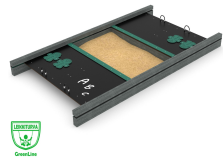

VWD 1482Q

Hiekkalaatikko  
jaloilla, Ekologinen3,296.00€ Alv. 0% (  
4,136.48€ alv. 25,5%)

VWD 1561Q

Aktiviteettitaulu  
Piano, Ekologinen3,324.00€ Alv. 0% (  
4,171.62€ alv. 25,5%)

VWD 1562Q

Aktiviteettitaulu  
Rummut,  
Ekologinen3,324.00€ Alv. 0% (  
4,171.62€ alv. 25,5%)