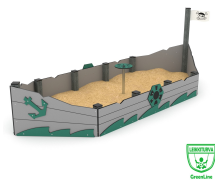

VWD 1423-1Q

Hämähäkkikeinu
VWD 1423-1Q,
Ekologinen

3,370.00€ Alv. 0% (
4,229.35€ alv. 25,5%)