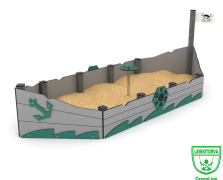

VWD 1423-1Q

Hämähäkkikeinu
VWD 1423-1Q,
Ekologinen

3,370.00€ Alv. 0% (
4,229.35€ alv. 25,5%)