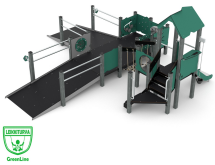

VWD 1450Q

Monitoimiväline
VWD 1450Q,
Ekologinen

17,124.00€ Alv. 0% (
21,490.62€ alv. 25,5%)

VWD 1505Q

Esteetön
Leikkikeskus,
Ekologinen

18,222.00€ Alv. 0% (
22,868.61€ alv. 25,5%)

VWD 1463Q

Kiipeilyteline
VWD1463Q,
Ekologinen

22,524.00€ Alv. 0% (
28,267.62€ alv. 25,5%)

VWD 1581Q

Monitoimiväline
Laiva VWD 1581Q,
Ekologinen

33,870.00€ Alv. 0% (
42,506.85€ alv. 25,5%)

VWD 1506Q

Esteetön
Leikkikeskus,
Ekologinen

43,470.00€ Alv. 0% (
54,554.85€ alv. 25,5%)

VWD 1580Q

Monitoimiväline
Laiva VWD 1580Q,
Ekologinen

49,042.00€ Alv. 0% (
61,547.71€ alv. 25,5%)