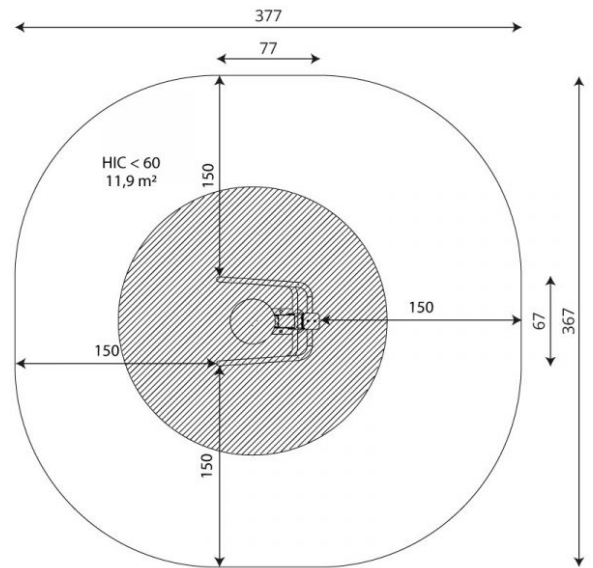

Twister

Tuotekoodi: V 1108

TEKNISET TIEDOT

Mitat	0,77 × 0,67 × 1,42 m (metri)
Turva-alue	11,90 m ²
Putoamiskorkeus	alle 0,60 m
Ikäryhmä	14+
Materiaali	Sinkitty ja jauhemaalattu teräs