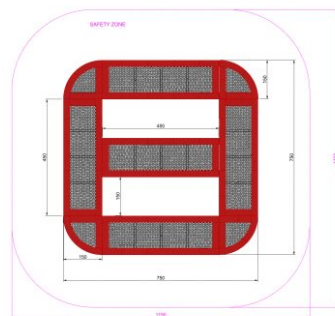

# Trampoliinisetti 6

Tuotekoodi: MP-TS6

## TEKNISET TIEDOT

Mitat	7.5 × 7.5 × 0.4 m (metri)
Putoamiskorkeus	0,90 m
Ikäryhmä	3-15 vuotta
Käyttäjämäärä	24