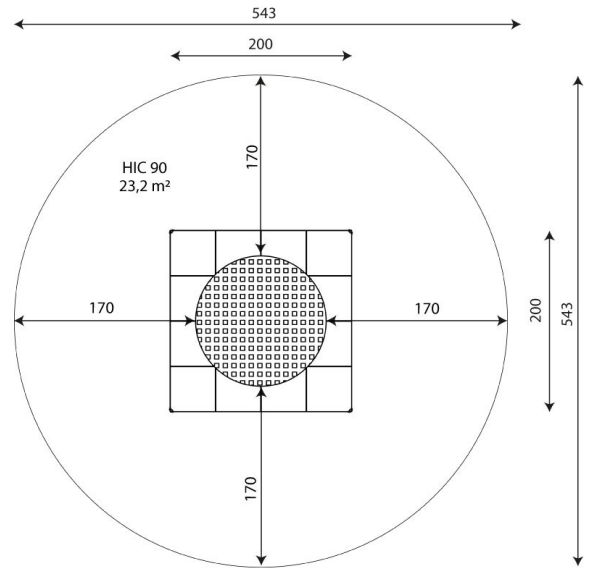

Trampoliini V2203

Tuotekoodi: V 2203

TEKNISET TIEDOT

Mitat	2 × 2 × 0,05 m (metri)
Turva-alue	23,20 m ²
Putoamiskorkeus	0,90 m
Hyppyalue	∅ 1,43 m
Materiaali	Kuumasinkitty teräs
Vaadittava turva- alusta	Vähintään hyvin hoidettu pintamaa