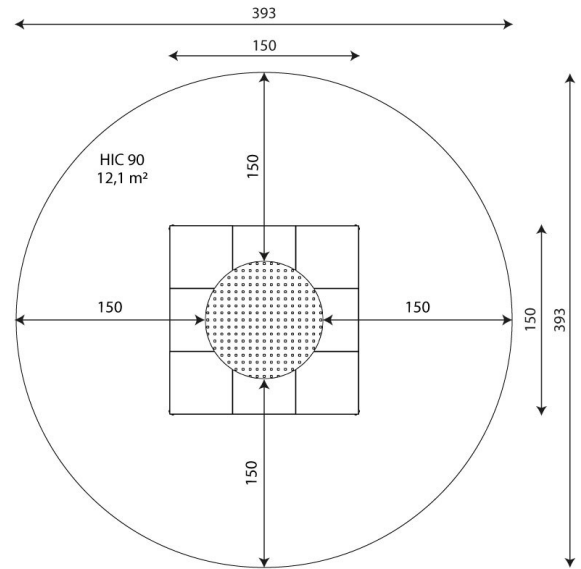

Trampoliini V2202

Tuotekoodi: V 2202

TEKNISET TIEDOT

| | |
|-----------------------------|-----------------------------------|
| Mitat | 1,5 × 1,5 × 0,05 m (metri) |
| Turva-alue | 12,10 m ² |
| Putoamiskorkeus | 0,90 m |
| Hyppyalue | ∅ 0,92 m |
| Materiaali | Kuumasinkitty teräs |
| Vaadittava turva- alusta | Vähintään hyvin hoidettu pintamaa |