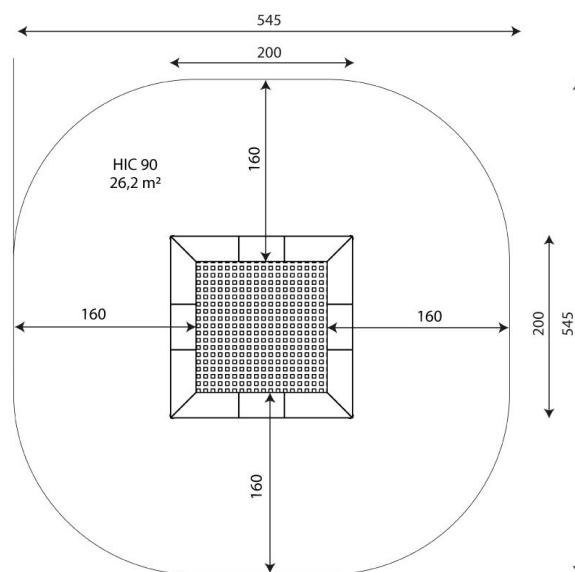

Trampoliini V2201

Tuotekoodi: V 2201

TEKNISET TIEDOT

Mitat	2 × 2 × 0,05 m (metri)
Turva-alue	26,20 m ²
Putoamiskorkeus	0,90 m
Hyppyalue	1,44 x 1,44 m
Materiaali	Kuumasinkitty teräs
Vaadittava turva- alusta	Vähintään hyvin hoidettu pintamaa