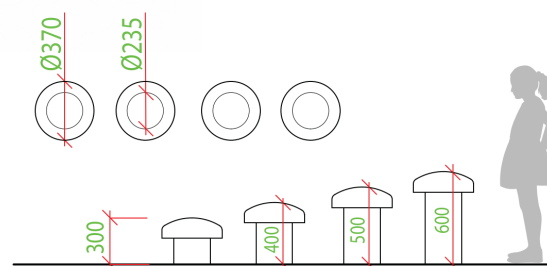

Tasapainosieni 300 - 600 mm

Tuotekoodi: 3D-B02

TEKNISET TIEDOT

Korkeus 300 mm, 400 mm, 500 mm, 600 mm

Putoamiskorkeus alle 0,60 m

Vaadittava turvalusta Vähintään hyvin hoidettu pintamaa