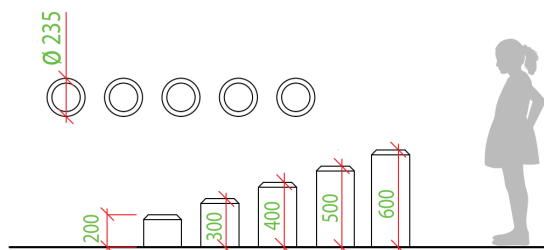

Tasapainoaskelma 200 - 600 mm

Tuotekoodi: 3D-B01

TEKNISET TIEDOT

Korkeus	200 mm, 300 mm, 400 mm, 500 mm, 600 mm
Putoamiskorkeus	alle 0,60 m
Vaadittava turva- alusta	Vähintään hyvin hoidettu pintamaa