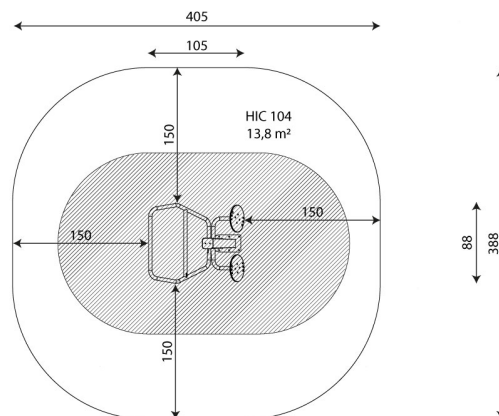

# Tai-Chi Pyörät Leuanvetopylväällä

Tuotekoodi: V 1132

## TEKNISET TIEDOT

Mitat	1,05 × 0,88 × 2,04 m (metri)
Turva-alue	13,80 m <sup>2</sup>
Putoamiskorkeus	1,04 m
Ikäryhmä	14+
Materiaali	Ruostumaton teräs, Sinkitty ja jauhemaalattu teräs
Vaadittava turva- alusta	Turvahiekka tai muu vastaava