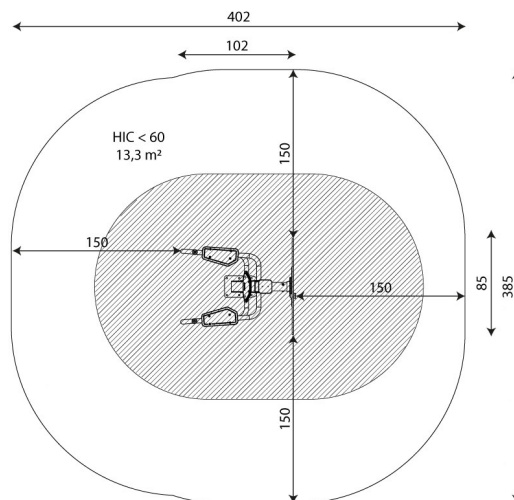

Tai-Chi Pyörä Vatsalihaslaitteella

Tuotekoodi: V 1148

TEKNISET TIEDOT

Mitat	1,02 × 0,85 × 1,74 m (metri)
Turva-alue	13,30 m ²
Putoamiskorkeus	alle 0,60 m
Ikäryhmä	14+
Materiaali	Sinkitty ja jauhemaalattu teräs
Vaadittava turva- alusta	Vähintään hyvin hoidettu pintamaa