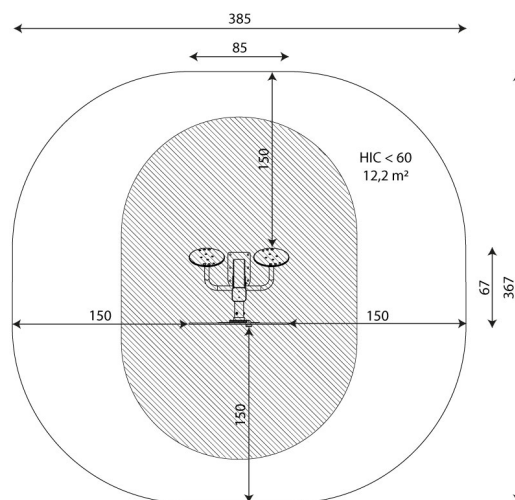

Tai-Chi Pyörä Tripla

Tuotekoodi: V 1145

TEKNISEET TIEDOT

Mitat	0.85 × 0.67 × 1.74 m (metri)
Turva-alue	12,20 m ²
Putoamiskorkeus	alle 0,60 m
Ikäryhmä	14+
Materiaali	Sinkitty ja jauhemaalattu teräs
Vaadittava turva- alusta	Vähintään hyvin hoidettu pintamaa